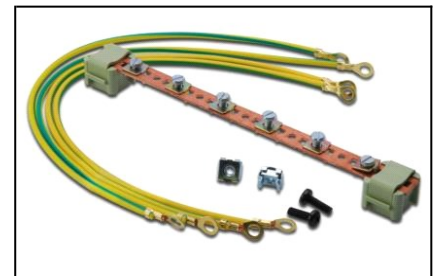

DIGITUS Professional Potentialausgleichschiene für 19" Schränke

DN-19 EARTH 4016032142027

**DIGITUS Potential-Ausgleichsschiene
4 Zugbügel**

Geeignet für alle DIGITUS® 19" Schränke. Zum Erden der im Schrank installierten Komponenten.

- 1 Sammelschiene aus Kupfer
- 1 6 Anschlußpunkte mit 6 Erdleitungen

DIGITUS Professional Potentialausgleichschiene für 19" Schränke

DN-19 EARTH 4016032142027

→ **Logistik**

	Anzahl (Stück)	Gewicht (kg)	Tiefe (cm)	Breite (cm)	Höhe (cm)	cm ³
Karton-VPE	22	6,25	42,50	56,00	12,20	29036,00
Innen-VPE	1	0,28	6,00	27,50	5,90	973,50
Einzel-VPE	1	0,28	6,00	27,50	5,90	973,50
Netto einzeln ohne VP	1	0,00	22,30	2,80	0,50	31,22