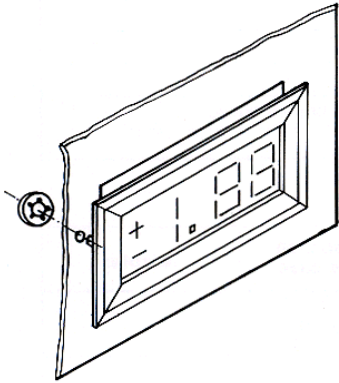

Frontrahmen mit integrierten spiegelfreien Filterscheiben

Front Frames with integrated glareless Panel Films

| Maße Dimensions | | | | Farbe Colour | Art.-Nr. |
|--------------------|----|------|----|--------------------|-------------------------------|
| x | a | b | C | | |
| 25 | 14 | 12,5 | 20 | neutral Rot/Red | 2656.8102 2656.8122 |
| 38 | 27 | 25,5 | 33 | neutral Rot/Red | 2656.8202 2656.8222 |
| 51 | 40 | 38,5 | 46 | neutral Rot/Red | 2656.8302 2656.8322 |
| 64 | 53 | 51,5 | 59 | neutral Rot/Red | 2656.8402 2656.8422 |

Frontplattenausschnitt
Front Panel cut-out

Frontplattenstärke max. 3
Front Panel Thickness max. 3

Verbesserte Ausführung:

Kein Kleben mehr. Nur noch in Aussparung einstecken und mit beigestellten Sicherungsscheiben arretieren.

Improved Version:

No gluing required. Just insert frame into panel cut out and lock it with fixing ring.

Werkstoff/Material: ABS schwarz/black.

Gesockelte LED's

Based LED-Lamps

Empfohlene Fassungen:
Recommended sockets: Typen/Types F2, F3, F4 Seite/Page 53