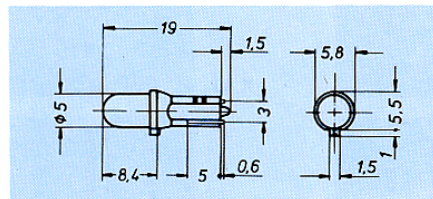

Gesockelte LED's

Based LED-Lamps

Empfohlene Fassungen:
Recommended sockets: Typen/Types F2, F3, F4 Seite/Page 53

LED-Type●	Farbe Colour	Sockel Base	Art.-Nr
A6	Superrot Superred	W2x4,6d	2352.2011
A7	Gelb/Yellow		2352.7011
A8	Grün/Green		2352.8011