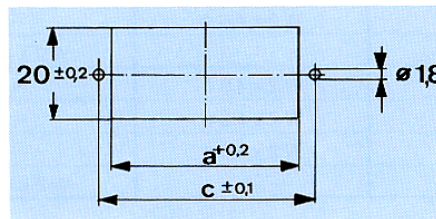

Frontrahmen mit integrierten spiegelfreien Filterscheiben

Front Frames with integrated glareless Panel Films

| Maße Dimensions | | | | Farbe Colour | Art.-Nr. |
|--------------------|----|------|----|--------------------|-------------------------------|
| x | a | b | C | | |
| 25 | 14 | 12,5 | 20 | neutral Rot/Red | 2656.8102 2656.8122 |
| 38 | 27 | 25,5 | 33 | neutral Rot/Red | 2656.8202 2656.8222 |
| 51 | 40 | 38,5 | 46 | neutral Rot/Red | 2656.8302 2656.8322 |
| 64 | 53 | 51,5 | 59 | neutral Rot/Red | 2656.8402 2656.8422 |

Frontplattenausschnitt
Front Panel cut-out

Frontplattenstärke max. 3
Front Panel Thickness max. 3

Verbesserte Ausführung:

Kein Kleben mehr. Nur noch in Aussparung einstecken und mit beigestellten Sicherungsscheiben arretieren.