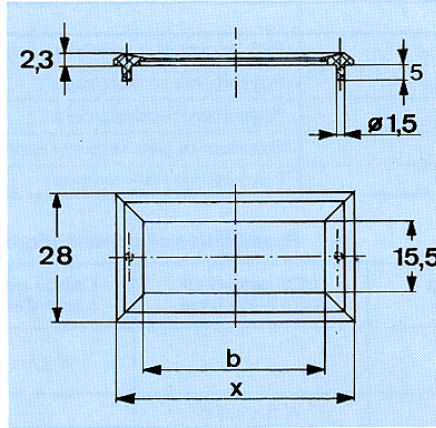

Frontrahmen mit integrierten spiegelfreien Filterscheiben

Front Frames with integrated glareless Panel Films

| Maße Dimensions | | | | Farbe Colour | Art.-Nr. |
|--------------------|----|------|----|--------------------|-------------------------------|
| x | a | b | C | | |
| 25 | 14 | 12,5 | 20 | neutral Rot/Red | 2656.8102 2656.8122 |
| 38 | 27 | 25,5 | 33 | neutral Rot/Red | 2656.8202 2656.8222 |
| 51 | 40 | 38,5 | 46 | neutral Rot/Red | 2656.8302 2656.8322 |
| 64 | 53 | 51,5 | 59 | neutral Rot/Red | 2656.8402 2656.8422 |

Frontplattenausschnitt
Front Panel cut-out

Frontplattenstärke max. 3
Front Panel Thickness max. 3

Verbesserte Ausführung:

Kein Kleben mehr. Nur noch in Aussparung einstecken und mit beigestellten Sicherungsscheiben arretieren.