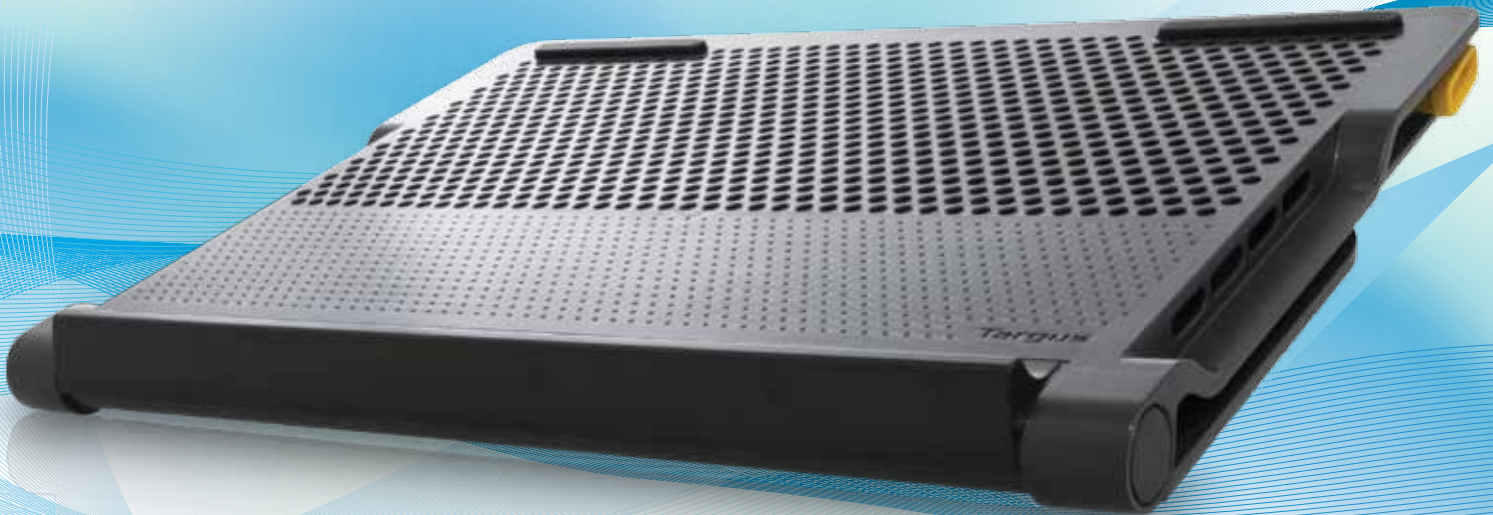

Chill Mat™ +

with 4-Port Hub
AWE81EU

Targus Chill Mat™ + with 4-Port Hub

Eine kompakte Kühlplattform für Ihr Notebook

Die Notebook-Kühlmatte Targus Chill Mat+ mit 4-Port Hub verwandelt Ihr Notebook in eine Workstation. Zwei Lüfter sorgen für Kühlung des Notebooks. Für die Anbindung an Peripheriegeräte stehen 4 Anschlüsse zur Verfügung. Die Notebook-Kühlmatte ist zudem höhenverstellbar und kann somit als Notebookständer eingesetzt werden. Flach einsetzbar, oder in der höchsten Einstellung (4“) mit externer Tastatur, für bessere Ergonomie.

Targus®

Designed for Life: Yours

Chill Mat™+

with 4-Port Hub

AWE80EU

Produktmerkmale

- Stabile, langlebige Ausführung
- Zwei Lüfter beugen Überhitzung vor; für das Anschließen von Peripheriegeräten stehen 4 USB 2.0-Anschlüsse bereit. Die Notebook-Kühlmatte ist zudem 4-fach höhenverstellbar und kann somit als Notebookständer zusammen mit einer externen Tastatur eingesetzt werden. Eine Leiste unten hält das Notebook in seiner Position.

Spezifikationen

Produktname	Targus Chill Mat™+ with 4-port Hub
Artikelnummer	AWE80EU
UVP	£34,99 €39,99 \$49,99
Geeignet für	Bildschirmdiagonalen bis zu 17"
Material	Kunststoff
Farbe	Schwarz
Produktgröße	35,5 x 2,5 x 26 cm
Produktgewicht	0,907 kg
Garantie	2 Jahre beschränkte Garantie
Einführung	August 2013
EAN-Barcode	5051794009002
Barcode Umverpackung	25051794009006
Inhalt Umverpackung	8
Barcode der Innenverpackung	15051794009009
Inhalt Innenverpackung	4
Hergestellt in	China