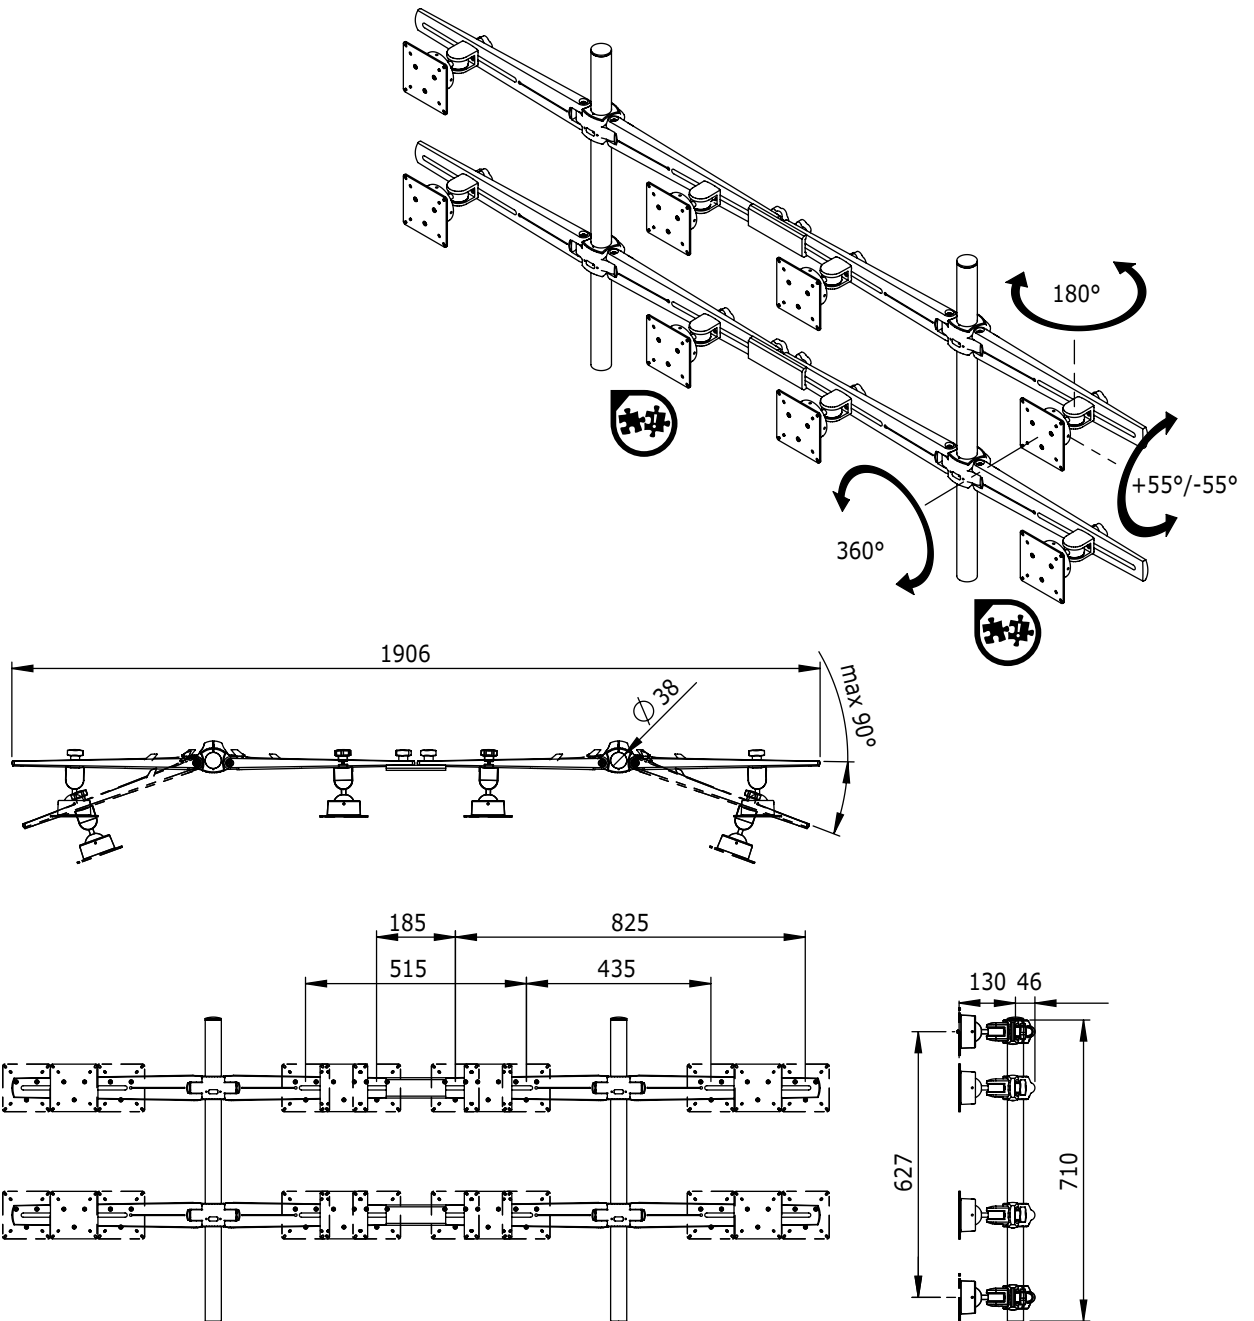

53.843

ViewMaster M3 Monitorarm 843

Dieses Modell lässt genau erkennen, was die M3-Serie bietet. Entworfen zur Montage nebeneinander, für Kontrollposten und verschiedene andere Anpassungen. Wird höchsten Ansprüchen der Anwender gerecht. Durch die Kombination von langen Tragflügeln und die Verbindung miteinander mittels einem entsprechenden Kit, kreiert Dataflex diese wirklich imposante Arbeitsplatzlösung.

- Höhenverstellbar
- Zur Montage von acht Monitoren horizontal
- Geeignet für acht (große) Bildschirme bis 24"
- Integriertes Kabelmanagement
- Gegoßenes Aluminium
- VESA: MIS-D 75 x 75/100 x 100mm kompatibel
- Rotieren 360°, neigbar, schwenkbar
- Max. Belastung 12kg/Monitor
- Touchscreen-Stabil
- Separate Tischbefestigung erforderlich

ViewMaster

DFX.# 53.843

anthrazit

745 x 395 x 125mm

0

805410538439

53.963
53.863
53.903
53.901

24"W/61cm

(8x) 12kg

180°

145°

360°

75/100mm

Dealer