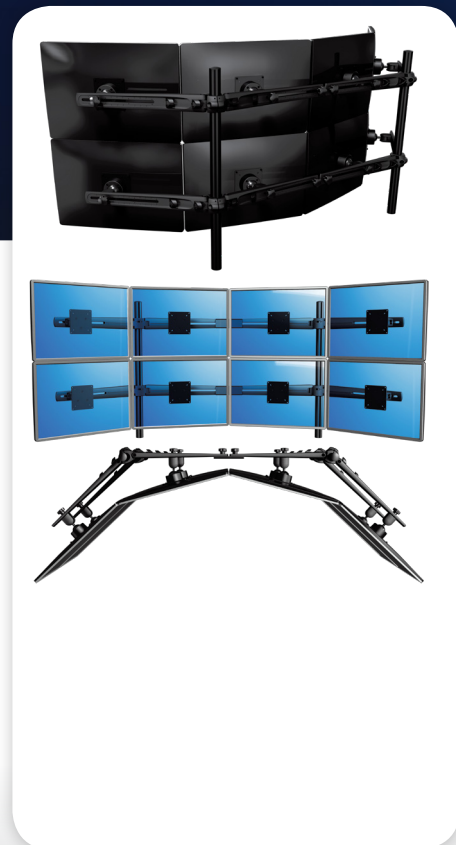

53.843

ViewMaster M3 Monitorarm 843

Dieses Modell lässt genau erkennen, was die M3-Serie bietet. Entworfen zur Montage nebeneinander, für Kontrollposten und verschiedene andere Anpassungen. Wird höchsten Ansprüchen der Anwender gerecht. Durch die Kombination von langen Tragflügeln und die Verbindung miteinander mittels einem entsprechenden Kit, kreiert Dataflex diese wirklich imposante Arbeitsplatzlösung.

- Höhenverstellbar
- Zur Montage von acht Monitoren horizontal
- Geeignet für acht (große) Bildschirme bis 24"
- Integriertes Kabelmanagement
- Gegoßenes Aluminium
- VESA: MIS-D 75 x 75/100 x 100mm kompatibel
- Rotieren 360°, neigbar, schwenkbar
- Max. Belastung 12kg/Monitor
- Touchscreen-Stabil
- Separate Tischbefestigung erforderlich

ViewMaster

DFX.# 53.843

anthrazit

745 x 395 x 125mm

0

805410538439

53.963
53.863
53.903
53.901

24"W/61cm

(8x) 12kg

180°

145°

360°

75/100mm

Dealer