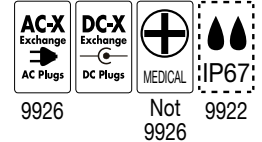

Technical specifications

Tekniske data

13,2 V*

Input voltage:	Inngangsspenning:	90-264 VAC
Line frequency:	Frekvensområde:	47-63 Hz
Min. output current:	Min. laststrøm:	0A
Load regulation:	Lastregulering:	< 1%
Mains regulation:	Linjeregulering:	< 0,5%
Switch frequency approx.:	Svitsjefrekvens ca.:	40 kHz
Overshoot (90-10% load variation):	Oversving (90-10% lastvariasjon):	< 300 mV
Undershoot (10-90% load variation):	Undersving (10-90% lastvariasjon):	< 300 mV
Hold-up time:	Hold-up time:	> 20 ms
Temperature range	Temperaturområde	
• Operating:	• Drift:	-20 - +40°C
• With derating:	• Med derating:	+60°C
• Storage:	• Lagring:	-25 - +85°C
Derating:	Derating:	1W/°C over 40°C
Derating UL-version:	Derating UL-versjon:	TA from 30 to 40°C : 32W
Ripple:	Rippel:	50 mV p-p
Efficiency (at 100% load, 230 V):	Virkningsgrad (v. 100% last, 230 V):	ca 85 %
Current limiting:	Strømbegrensning:	Yes / Ja
Insulation class:	Isolasjonsklasse:	I
Insulation voltage	Isolasjonsspenning	
• Primary - secondary:	• Primær - sekundær:	4000 VAC / 5640 VDC
Safety:	Sikkerhet:	EN 60601-1, EN 60950, UL 60601-1
EMC standards	EMC standarder	
• Medical:	• Medisinsk:	EN 60601-1-2
• Emission:	• Emisjon:	EN 61000-6-3
• Immunity:	• Immunitet:	EN 61000-6-1
Output terminal:	Utgangsterminaler:	Cable / Kabel incl. / excl. plug
Dimensions (LxWxH):	Ytre mål (LxBxH):	107 x 67 x 36,5mm (9920-21-22)
Weight:	Vekt:	250g (450g IP67 vers.)

* Some technical specifications may differ for other models and voltage versions. / Visse tekniske data kan variere for de forskjellige modeller og spenningsversjoner.

Voltage versions - Spenningsversjoner

Output / Utgang (V)	Max. current / Maks. strøm (A)	Max. output power / Maks. utgangseffekt (W)
5 *	3,5	17,5
9 *	3	27
13,2	3	40
16	2,5	40
24	1,6	40
48	0,8	40

* UL-approval pending/ Avventer UL-godkjenning

www.mascot.com

sales@mascot.no

TS170111

Main Office NORWAY
Box 177
N-1601 Fredrikstad
+47 69 36 43 00

Mascot UK
Box 2090, Salisbury
Wiltshire SP2 2BH
+44 172 250 4853

Mascot DE, BENELUX
Hirschbergstr. 28/7
D-74838 Limbach
+49 628 795 140

Mascot DE, CH, AT
Tettnanger Str. 52
D-88239 Wangen
+49 752 895 1677

Mascot FRANCE
38 rue Leo Lagrange
F-94270 Le Kremlin Bicêtre
+33 146 587 185

Mascot BALTIC, RUSSIA
Peterburi tee 81
11415, Tallin, Estonia
+372 555 21 121

Mascot SWEDEN
Box 177
N-1601 Fredrikstad
+46 526 14025