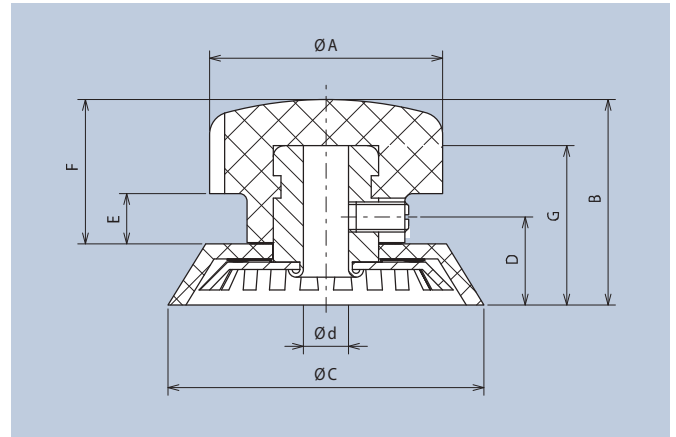

ØA	B	ØC	Ød	D	E	F	G	Z*	Art.-Nr.
19	16	21	6	6,2	5	12	13,2	2	320.621
25	22	31,5	6	9,5	6	15	16,6	1	321.611
31	27	42	6	11,5	6,5	19	21,2	1	322.611