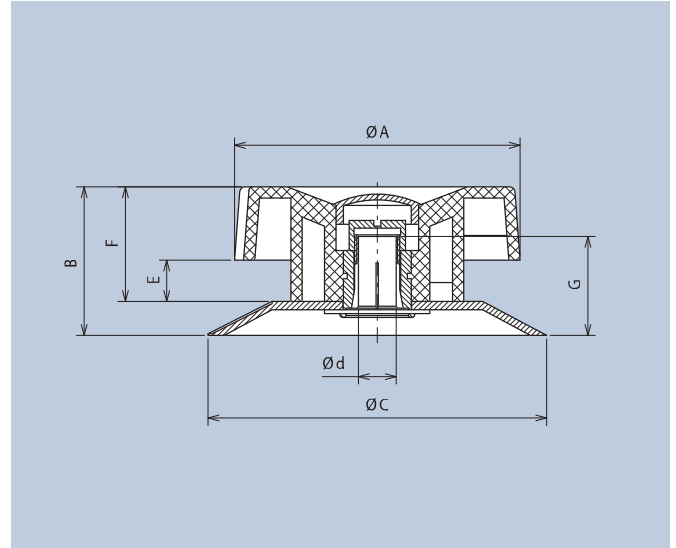

## General Technical Data

Material: ABS

mit Spannzangenbefestigung · with collet fixing

ØA	B	ØC	Ød	E	F	G	Art.-Nr.
76	40	90	8	11	30,5	28	473.81
76	40	90	10	11	30,5	28	473.91
50	35,5	58	6	11	26	28	474.61
50	35,5	58	8	11	26	28	474.81
50	35,5	58	10	11	26	28	474.91
38	28	42	6	8	20	13	475.61
28	24,5	31,5	6	6	18	10	476.61
19	19	21	6	5	16	8	477.61