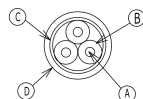

ケーブル仕様 Cable specification

④ Conductor	10/0.12	Annealed copper wire
③ Insulator	Outer diameter = $\phi 0.8$	P. V. C Color : Red, White, Black
② Outer conductor	32/0.12	Annealed copper wire
① Cable jacket	Outer diameter = $\phi 2.8$	P. V. C Color : Mat finish Black
Rating	30V	
Applicable temperature	MAX 60°C	

結線図 Schematic

TOLERANCE	SCALE	DATE	DESING	DRAW	INSPE	APRO
$\pm 0.5$		99/6/8		N. I		

MODEL 型式	QTY	PART NAME 品名
		MC4350

3	3芯シールドケーブル		1	外径 $\phi 2.8$	MATERIAL 材質	DRAW. NO 図番	MC4350
2	プラグモールド	PVC 黒	1				
1	$\phi 3.5$ 4極プラグ		1				