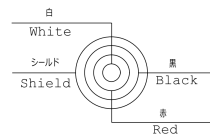

ケーブル仕様 Cable specification

④ Conductor	10/0.12	Annealed copper wire
③ Insulator	Outer diameter = $\phi 0.8$	P. V. C Color : Red, White, Black
② Outer conductor	32/0.12	Annealed copper wire
① Cable jacket	Outer diameter = $\phi 2.8$	P. V. C Color : Mat finish Black
Rating	30V	
Applicable temperature	MAX 60°C	

結線図 Schematic

TOLERANCE	SCALE	DATE	DESING	DRAW	INSPE	APRO
$\pm 0.5$		99/6/8		N. I		

MODEL 型式	QTY	PART NAME 品名
		MC4350

3	3芯シールドケーブル		1	外径 $\phi 2.8$	MATERIAL 材質	DRAW. NO 図番	MC4350
2	プラグモールド	PVC 黒	1				
1	$\phi 3.5$ 4極プラグ		1				