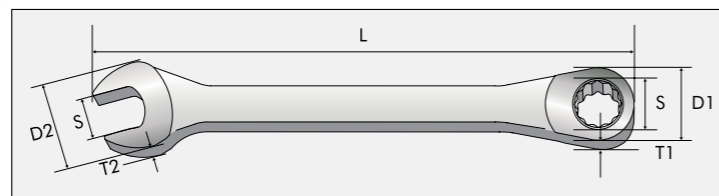

## PFW – КОМБИНИРОВАННЫЙ ТРЕЩОТОЧНЫЙ (72 ЗУБА) КЛЮЧ.

### Особенности и характеристики:

- Трещоточный механизм 72 зуба выдерживает высокий прилагаемый момент. Угол перемещения механизма 5°. Незаменим при работе в труднодоступных местах.
- Высококачественная хромованадиевая сталь, специальная термообработка.
- Мировой патент.

Габариты, мм

Модель №	Размер, мм	D1	D2	T1	T2	L
PFW081	8	18.0	17.0	7.4	4.7	144
PFW091	9	19.5	18.8	7.4	5.3	150
PFW101	10	21.0	21.7	8.4	5.7	158
PFW111	11	22.0	23.0	8.4	6.1	165
PFW121	12	23.5	25.2	8.4	6.4	173
PFW131	13	25.0	26.5	8.4	6.6	182
PFW141	14	26.5	29.5	8.4	7.3	190
PFW151	15	28.0	31.3	8.4	7.5	202
PFW161	16	29.0	33.4	10.0	7.7	215
PFW171	17	30.5	36.3	10.0	7.9	229
PFW181	18	32.0	38.0	11.5	8.4	240
PFW191	19	34.0	39.0	11.5	8.7	252
PFW211	21	38.0	43.5	12.5	9.5	275
PFW221	22	41.0	46.5	13.5	10.0	285
PFW241	24	45.0	48.5	13.5	11.0	296
PFW271	27	49	56.0	14.5	13.0	340
PFW301	30	55.0	61.5	17.0	14.0	369
PFW321	32	59.0	64.0	17.0	15.0	396

### Особенности и характеристики:

- Трещоточный механизм 72 зуба выдерживает высокий прилагаемый момент. Угол перемещения механизма 5°.
- Высококачественная хромованадиевая сталь, специальная термообработка.
- Укороченный размер ключа позволяет работать в ограниченном пространстве.
- Мировой патент.