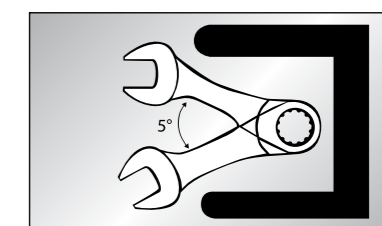

PFW – КОМБИНИРОВАННЫЙ ТРЕЩОТОЧНЫЙ (72 ЗУБА) КЛЮЧ.

Особенности и характеристики:

- Трещоточный механизм 72 зуба выдерживает высокий прилагаемый момент. Угол перемещения механизма 5°. Незаменим при работе в труднодоступных местах.
- Высококачественная хромованадиевая сталь, специальная термообработка.
- Мировой патент.

Модель №	Размер, мм	D1	D2	T1	T2	L
PFW081	8	18.0	17.0	7.4	4.7	144
PFW091	9	19.5	18.8	7.4	5.3	150
PFW101	10	21.0	21.7	8.4	5.7	158
PFW111	11	22.0	23.0	8.4	6.1	165
PFW121	12	23.5	25.2	8.4	6.4	173
PFW131	13	25.0	26.5	8.4	6.6	182
PFW141	14	26.5	29.5	8.4	7.3	190
PFW151	15	28.0	31.3	8.4	7.5	202
PFW161	16	29.0	33.4	10.0	7.7	215
PFW171	17	30.5	36.3	10.0	7.9	229
PFW181	18	32.0	38.0	11.5	8.4	240
PFW191	19	34.0	39.0	11.5	8.7	252
PFW211	21	38.0	43.5	12.5	9.5	275
PFW221	22	41.0	46.5	13.5	10.0	285
PFW241	24	45.0	48.5	13.5	11.0	296
PFW271	27	49	56.0	14.5	13.0	340
PFW301	30	55.0	61.5	17.0	14.0	369
PFW321	32	59.0	64.0	17.0	15.0	396

Набор комбинированных трещоточных (72 зуба) ключей

Модель	ОПИСАНИЕ
PFW-12PCS	12 комбинированных трещоточных (72 зуба) ключей 8, 9, 10, 11, 12, 13, 14, 15, 16, 17, 18, 19 мм Упаковка пластиковый кейс
PFW-7PCS	7 комбинированных трещоточных (72 зуба) ключей 8, 10, 11, 13, 14, 17, 19 мм Упаковка пластиковый кейс

PFS – УКРОЧЕННЫЙ КОМБИНИРОВАННЫЙ ТРЕЩОТОЧНЫЙ (72 ЗУБА) КЛЮЧ.

Особенности и характеристики:

- Трещоточный механизм 72 зуба выдерживает высокий прилагаемый момент. Угол перемещения механизма 5°.
- Высококачественная хромованадиевая сталь, специальная термообработка.
- Укороченный размер ключа позволяет работать в ограниченном пространстве.
- Мировой патент.