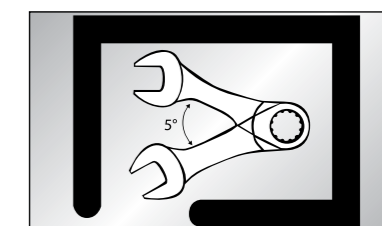

PFW – КОМБИНИРОВАННЫЙ ТРЕЩОТОЧНЫЙ (72 ЗУБА) КЛЮЧ.

Особенности и характеристики:

- Трещоточный механизм 72 зуба выдерживает высокий прилагаемый момент. Угол перемещения механизма 5°. Незаменим при работе в труднодоступных местах.
- Высококачественная хромованадиевая сталь, специальная термообработка.
- Мировой патент.

Модель №	Размер, мм	D1	D2	T1	T2	L
PFW081	8	18.0	17.0	7.4	4.7	144
PFW091	9	19.5	18.8	7.4	5.3	150
PFW101	10	21.0	21.7	8.4	5.7	158
PFW111	11	22.0	23.0	8.4	6.1	165
PFW121	12	23.5	25.2	8.4	6.4	173
PFW131	13	25.0	26.5	8.4	6.6	182
PFW141	14	26.5	29.5	8.4	7.3	190
PFW151	15	28.0	31.3	8.4	7.5	202
PFW161	16	29.0	33.4	10.0	7.7	215
PFW171	17	30.5	36.3	10.0	7.9	229
PFW181	18	32.0	38.0	11.5	8.4	240
PFW191	19	34.0	39.0	11.5	8.7	252
PFW211	21	38.0	43.5	12.5	9.5	275
PFW221	22	41.0	46.5	13.5	10.0	285
PFW241	24	45.0	48.5	13.5	11.0	296
PFW271	27	49	56.0	14.5	13.0	340
PFW301	30	55.0	61.5	17.0	14.0	369
PFW321	32	59.0	64.0	17.0	15.0	396

Набор комбинированных трещоточных (72 зуба) ключей

Модель	ОПИСАНИЕ
PFW-12PCS	12 комбинированных трещоточных (72 зуба) ключей 8, 9, 10, 11, 12, 13, 14, 15, 16, 17, 18, 19 мм Упаковка пластиковый кейс
PFW-7PCS	7 комбинированных трещоточных (72 зуба) ключей 8, 10, 11, 13, 14, 17, 19 мм Упаковка пластиковый кейс

PFS – УКРОЧЕННЫЙ КОМБИНИРОВАННЫЙ ТРЕЩОТОЧНЫЙ (72 ЗУБА) КЛЮЧ.

Особенности и характеристики:

- Трещоточный механизм 72 зуба выдерживает высокий прилагаемый момент. Угол перемещения механизма 5°.
- Высококачественная хромованадиевая сталь, специальная термообработка.
- Укороченный размер ключа позволяет работать в ограниченном пространстве.
- Мировой патент.