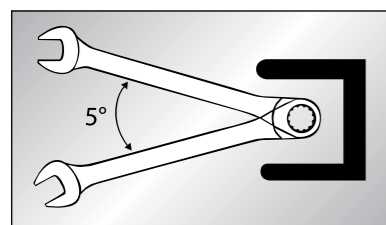

Модель №	Размер, мм	D1	D2	T1	T2	L
PFW081	8	18.0	17.0	7.4	4.7	144
PFW091	9	19.5	18.8	7.4	5.3	150
PFW101	10	21.0	21.7	8.4	5.7	158
PFW111	11	22.0	23.0	8.4	6.1	165
PFW121	12	23.5	25.2	8.4	6.4	173
PFW131	13	25.0	26.5	8.4	6.6	182
PFW141	14	26.5	29.5	8.4	7.3	190
PFW151	15	28.0	31.3	8.4	7.5	202
PFW161	16	29.0	33.4	10.0	7.7	215
PFW171	17	30.5	36.3	10.0	7.9	229
PFW181	18	32.0	38.0	11.5	8.4	240
PFW191	19	34.0	39.0	11.5	8.7	252
PFW211	21	38.0	43.5	12.5	9.5	275
PFW221	22	41.0	46.5	13.5	10.0	285
PFW241	24	45.0	48.5	13.5	11.0	296
PFW271	27	49	56.0	14.5	13.0	340
PFW301	30	55.0	61.5	17.0	14.0	369
PFW321	32	59.0	64.0	17.0	15.0	396