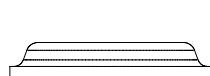

RND 455-00493
RND 455-00494

Size: 9.50 x 3.80 mm
Per Sheet: 40 PC
Colours:

RND 455-00495
RND 455-00496
RND 455-00497

Size: 11.10 x 5.00 mm
Per Sheet: 55 PC
Colours:

RND 455-00498
RND 455-00499
RND 455-00500

Size: 16.00 x 7.90 mm
Per Sheet: 40 PC
Colours:

RND 455-00501
RND 455-00502

Size: 19.00 x 9.38 mm
Per Sheet: 42 PC
Colours:

clear
 black
 grey
 white

Cylindrical Selection

RND 455-00503

Size: 8.00 x 3.00 mm
Per Sheet: 48 PC
Colours:

RND 455-00504

Size: 10.10 x 1.80 mm
Per Sheet: 48 PC
Colours:

RND 455-00506

Size: 10.00 x 4.00 mm
Per Sheet: 55 PC
Colours:

RND 455-00507
RND 455-00508
RND 455-00509
RND 455-00510

Size: 12.70 x 3.50 mm
Per Sheet: 60 PC
Colours: