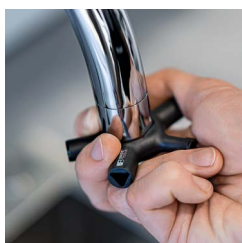

The inner recesses in sizes SW22 and SW26 fit perfectly to release M24 and M28 external threads such as for all standard mixing jets in kitchens and bathrooms.

Le scanalature interne nelle grandezze SW22 e SW26 si adeguano perfettamente alla filettatura M24 e M28 ad esempio per svitare tutti i comuni miscelatori d'acqua in cucina e in bagno.