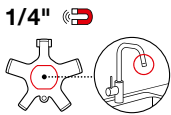

PB 900 V01

Universal cabinet key with bit holder and 2 C6 PrecisionBits

- 9-in-1 tool for square, triangular, double bits, mixing nozzles, slotted and Phillips screws
- for locking systems with switchgear systems, barriers, technology services in buildings, water supply
- magnetic bit holder, secure hold
- 2 integrated C6 PrecisionBits, easy to remove
- textured surface with rounded edges, non-slip and comfortable in the hand
- made of a metal substitute high-performance polymer, very robust for high torques
- light, compact pocket sized tool with eyelet for attachment to key ring

Chiave universale per quadri con portainseriti e 2 PrecisionBits C6

- 9 utensili in 1, per profilo quadro, triangolare, doppio pettine, miscelatori, viti con intaglio e Phillips
- per sistemi di chiusura di quadri, sbarramenti, impianti domestici, approvvigionamenti idrici
- portainseriti magnetico, alloggiamento sicuro
- 2 PrecisionBits C6 integrati, facili da prelevare
- superficie strutturata con bordi arrotondati, antiscivolo, dalla presa ergonomica
- in polimero ad alte prestazioni sostitutivo del metallo, molto resistente per coppie di serraggio elevate
- Pocket Tool leggero e compatto dotato di occhiello, comodo da tenere in tasca o appeso ai portachiavi

NEW

PB 900.V01

9

5, 6, 8

3-5

22, 26

4

2

37

10

7 610733 284702

In blister packs

In confezione blister

PB 900.V01 CN

9

5, 6, 8

3-5

22, 26

4

2

63

10

7 610733 284726