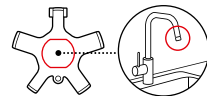

NEW

9-in-1: Universal Cabinet Key

9 in 1: chiave universale per quadri

Dismantling and assembly of spray regulators.
Profiles SW22 and SW26

Smontaggio e montaggio di regolatori di
getto. Profili SW22 e SW26.