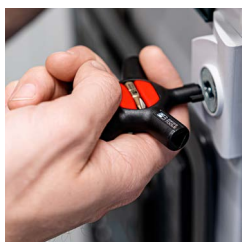

Always Ready for Universal and Mobile Use

Sempre disponibili per un uso universale e mobile

Five drives make it possible to easily open the most important lock systems for switchgear systems, barriers, technology services in buildings, and the water supply. The excellent high-performance polymer makes it possible to achieve high torques.

Cinque prese di forza consentono di aprire facilmente i principali sistemi di chiusura di armadi di comando, sbarramenti, dispositivi in ambienti domestici e tubazioni di approvvigionamento idrico. L'eccellente polimero ad alte prestazioni consente di realizzare coppie di serraggio elevate.