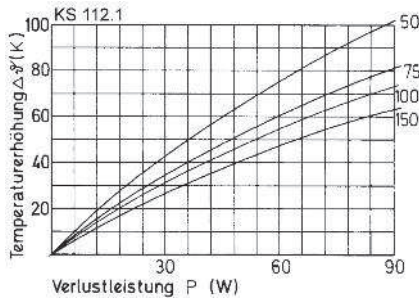

Bestell-Nr.

KS 112.1

Technische Daten

Länge (mm): nach Kundenwunsch

Gewicht (g/cm): 87

KS 112.1

Bestell-Nr.

KS 120.9

Technische Daten

Länge (mm): nach Kundenwunsch

Gewicht (g/cm): 59,20

KS 120.9

Bestell-Nr.

KS 120.10

Technische Daten

Länge (mm): nach Kundenwunsch

Gewicht (g/cm): 46

KS 120.10

Bestell-Nr.

KS 120.17

Technische Daten

Länge (mm): nach Kundenwunsch

Gewicht (g/cm): 60,5

KS 120.17
