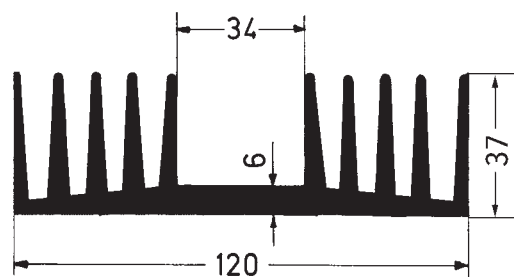

Bestell-Nr.

KS 112.1

Technische Daten

Länge (mm): nach Kundenwunsch

Gewicht (g/cm): 87

KS 112.1

Bestell-Nr.

KS 120.9

Technische Daten

Länge (mm): nach Kundenwunsch

Gewicht (g/cm): 59,20

KS 120.9

Bestell-Nr.

KS 120.10

Technische Daten

Länge (mm): nach Kundenwunsch

Gewicht (g/cm): 46

KS 120.10

Bestell-Nr.

KS 120.17

Technische Daten

Länge (mm): nach Kundenwunsch

Gewicht (g/cm): 60,5

KS 120.17
