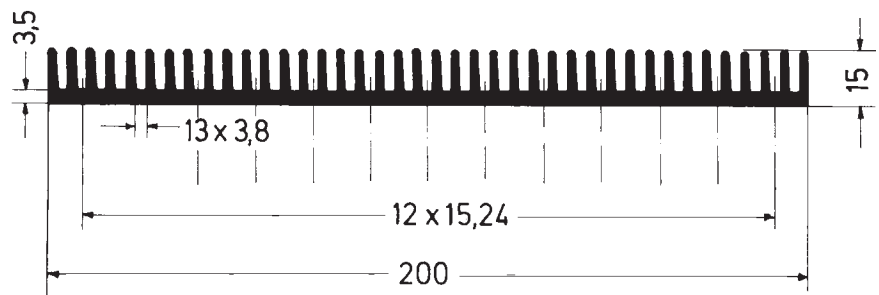

**Bestell-Nr.**

KS 200

**Technische Daten**

Länge (mm): nach Kundenwunsch

Gewicht (g/cm): 51,3

**KS 200**

**Bestell-Nr.**

KS 200.1

**Technische Daten**

Länge (mm): nach Kundenwunsch

Gewicht (g/cm): 36

**KS 200.1**

**Bestell-Nr.**

KS 200.6

**Technische Daten**

Länge (mm): nach Kundenwunsch

Gewicht (g/cm): 52,5

**KS 200.6**
