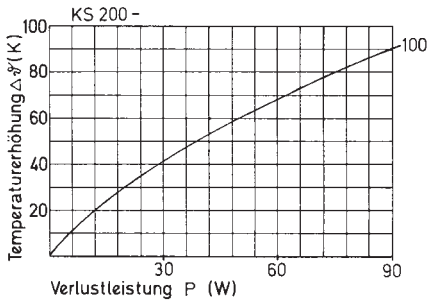

**Bestell-Nr.**

KS 200

**Technische Daten**

Länge (mm): nach Kundenwunsch

Gewicht (g/cm): 51,3

**KS 200**

**Bestell-Nr.**

KS 200.1

**Technische Daten**

Länge (mm): nach Kundenwunsch

Gewicht (g/cm): 36

**KS 200.1**

**Bestell-Nr.**

KS 200.6

**Technische Daten**

Länge (mm): nach Kundenwunsch

Gewicht (g/cm): 52,5

**KS 200.6**
