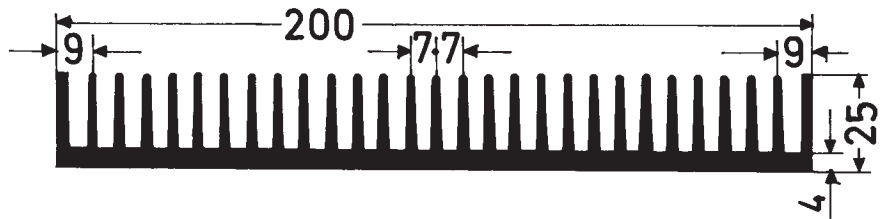

**Bestell-Nr.**

KS 200

**Technische Daten**

Länge (mm): nach Kundenwunsch

Gewicht (g/cm): 51,3

**KS 200**

**Bestell-Nr.**

KS 200.1

**Technische Daten**

Länge (mm): nach Kundenwunsch

Gewicht (g/cm): 36

**KS 200.1**

**Bestell-Nr.**

KS 200.6

**Technische Daten**

Länge (mm): nach Kundenwunsch

Gewicht (g/cm): 52,5

**KS 200.6**
