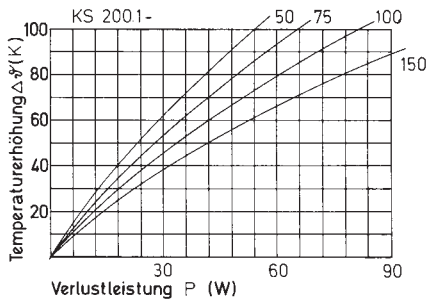

**Bestell-Nr.**

KS 200

**Technische Daten**

Länge (mm): nach Kundenwunsch

Gewicht (g/cm): 51,3

**KS 200**

**Bestell-Nr.**

KS 200.1

**Technische Daten**

Länge (mm): nach Kundenwunsch

Gewicht (g/cm): 36

**KS 200.1**

**Bestell-Nr.**

KS 200.6

**Technische Daten**

Länge (mm): nach Kundenwunsch

Gewicht (g/cm): 52,5

**KS 200.6**
