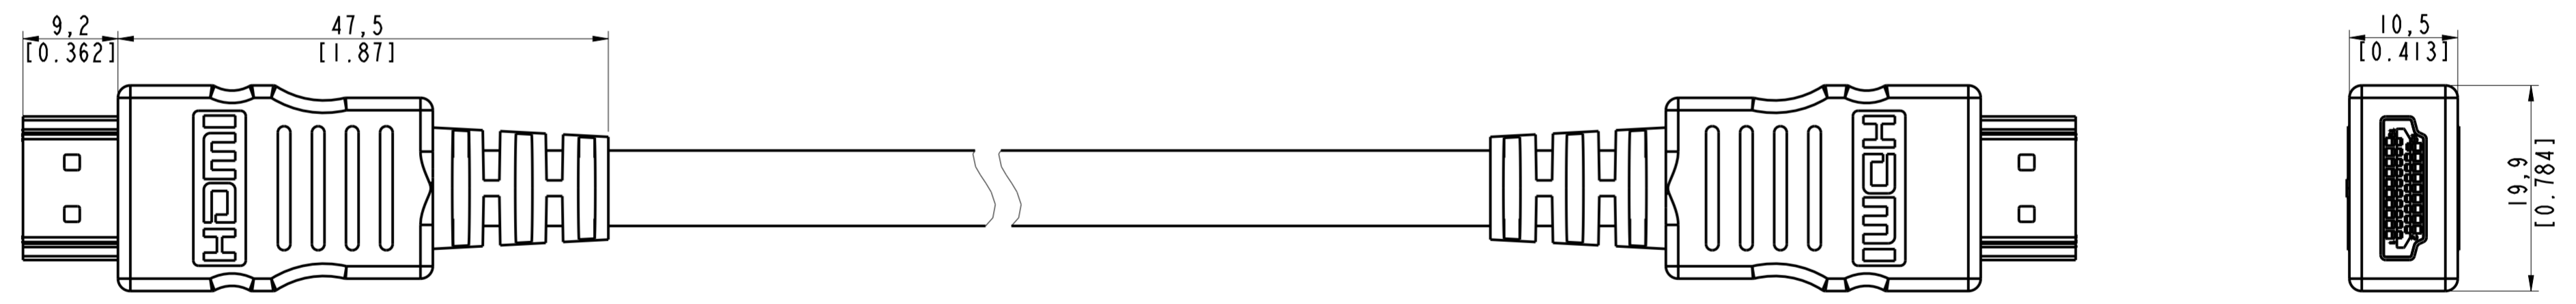

DANS LE BUT CONSTANT D'AMELIORER SES PRODUITS, Amphenol Socapex SE RESERVE LE DROIT D'EN MODIFIER TOUTE COTE OU CARACTERISTIQUE.
IMP 037 A

Cordon de port d'affichage HDMI type A mâle utilisable (non inclus)
Usable male HDMI type A display port cordset (not included)

Dimensions are in mm / [inch]

MODIFICATIONS	A	Original drawing	ECHELLE	3	Amphenol Socapex BP 29 - 74311 THYEZ CEDEX	DESSIN: R Reddy	LE: 03/09/20
						TECHNIQUE: M Rinsant	LE: 03/09/20
						A	
						191-PLC-984-00	1/1