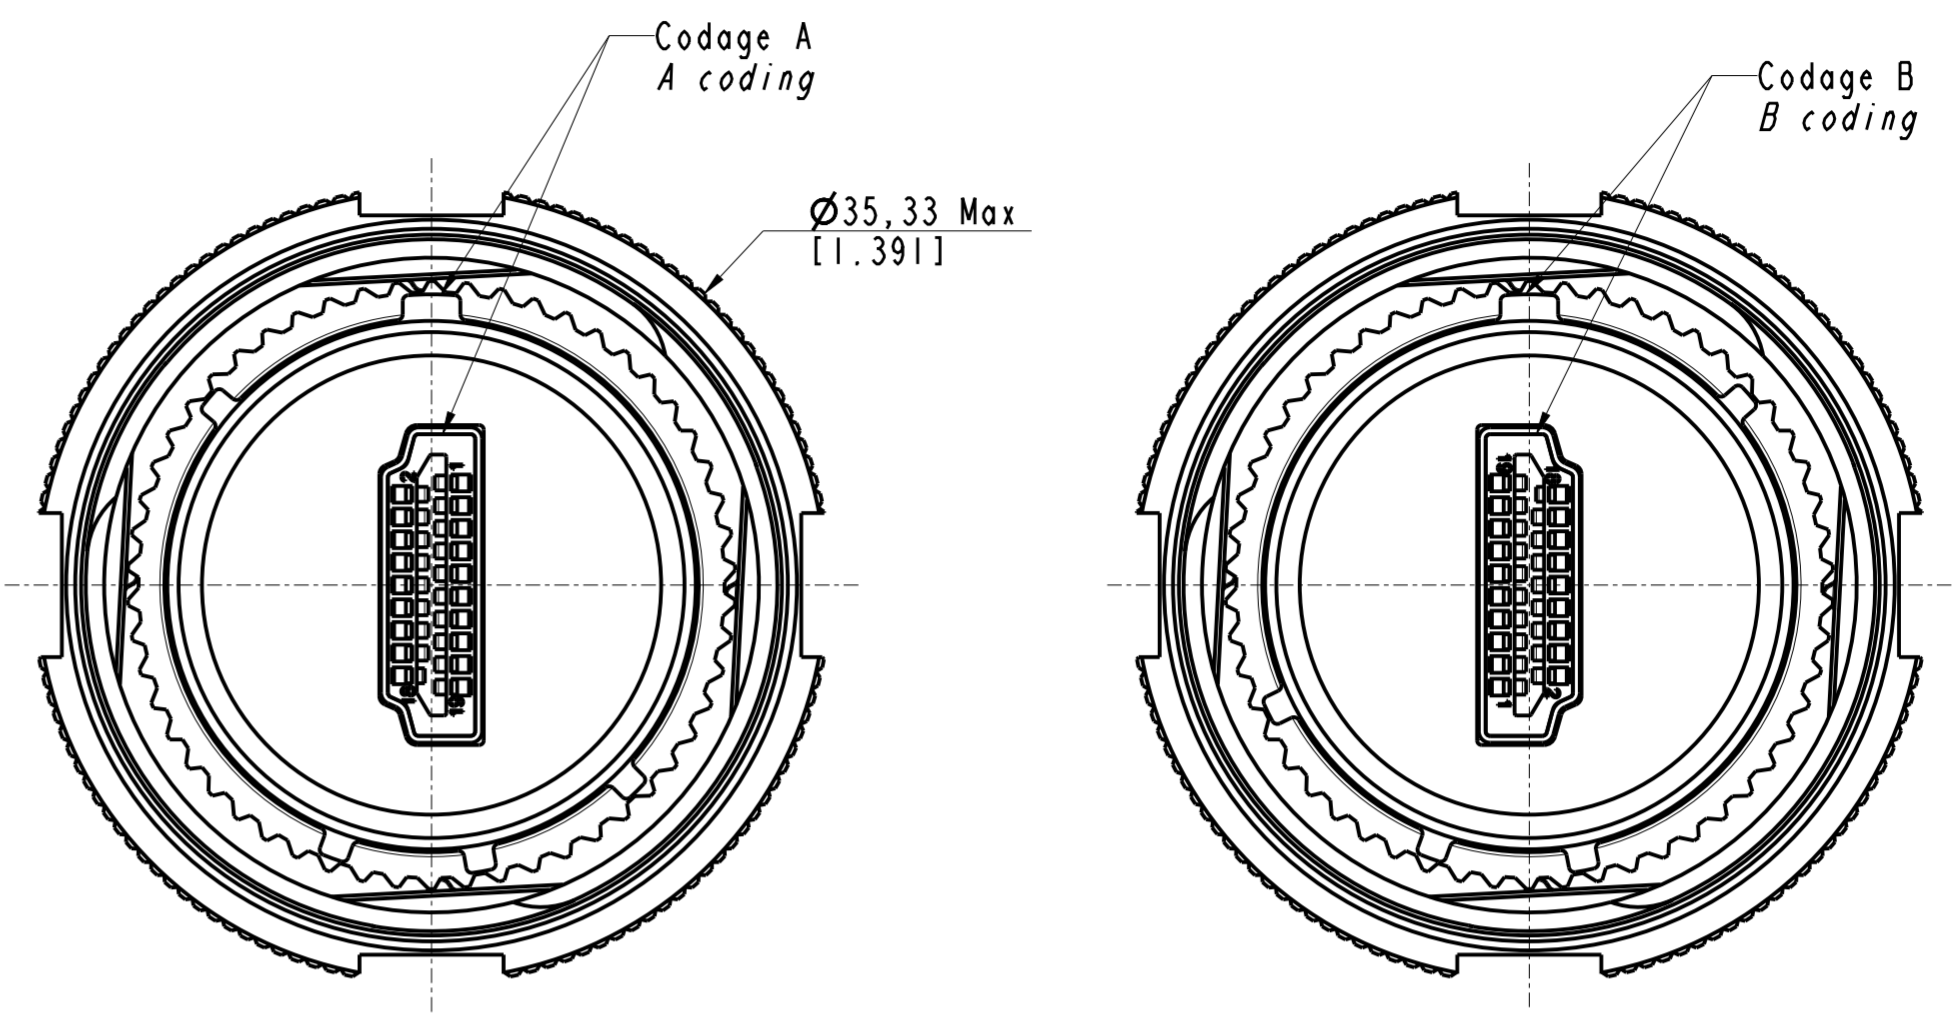

DANS LE BUT CONSTANT D'AMELIORER SES PRODUITS, Amphenol Socapex SE RESERVE LE DROIT D'EN MODIFIER TOUTE COTE OU CARACTERISTIQUE.
IMP 037 A

Cordon de port d'affichage HDMI type A mâle utilisable (non inclus)
Usable male HDMI type A display port cordset (not included)

PRELIMINARY CONFIDENTIAL

HDMI FTV 6 x x
Fiche
Plug

- N: Nickel-RoHS
 - G: Cadmium vert olive-Non RoHS
Olive drab cadmium-Not RoHS
 - ZN: Zinc nickel noir-RoHS
Black zinc nickel-RoHS
- Codages / Codings: A & B

Dimensions are in mm / [inch]

MODIFICATIONS	A	Original drawing	ECHELLE	3	Amphenol Socapex BP 29 - 74311 THYEZ CEDEX	DESSIN: R Reddy	LE: 03/09/20
						TECHNIQUE: M Rinsant	LE: 03/09/20
						A	
						191-PLC-984-00	1/1