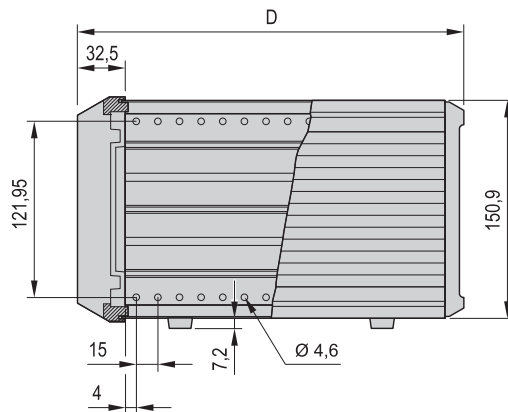

Desk-top enclosure - *propacPRO*

Complete cases, EMC shielded

05809051

Order Information

Usable width	Width W1	Depth D	Height	Part no.	
W2	W1	D	U		
HP	mm	mm	mm		
28	147.3	185.9	266	3	24576-101
28	147.3	185.9	326	3	24576-102
42	218.4	257	266	3	24576-103
42	218.4	257	326	3	24576-104
42	218.4	257	386	3	24576-105
63	325.1	363.7	266	3	24576-106
63	325.1	363.7	326	3	24576-107
63	325.1	363.7	386	3	24576-108
84	431.8	470.3	266	3	24576-109
84	431.8	470.3	326	3	24576-110
84	431.8	470.3	386	3	24576-111
84	431.8	470.3	446	3	24576-112
84	431.8	470.3	506	3	24576-113
84	431.8	470.3	326	6	24576-121
84	431.8	470.3	446	6	24576-122

Note

- Dimension drawings of side panel see from page 5.53

For further information www.schroff.biz/oneclick
oneClick search code = Part no.

05806060

3 U

05806062

6 U