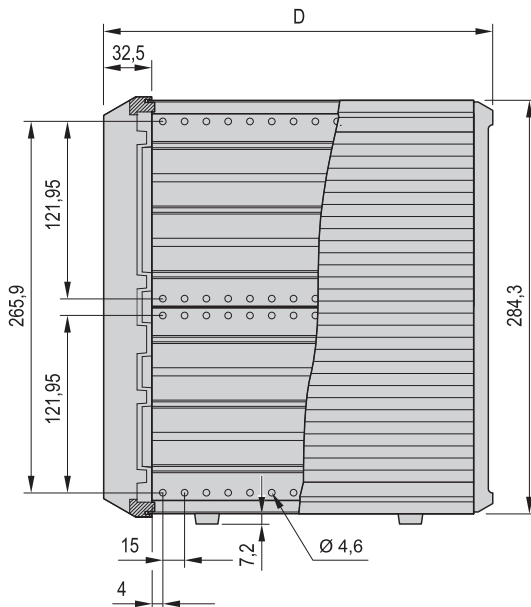

Desk-top enclosure - *propacPRO*

Complete cases, EMC shielded

05809051

Order Information

Usable width	Width W1	Depth D	Height	Part no.	
W2	W1	D	U		
HP	mm	mm	mm		
28	147.3	185.9	266	3	24576-101
28	147.3	185.9	326	3	24576-102
42	218.4	257	266	3	24576-103
42	218.4	257	326	3	24576-104
42	218.4	257	386	3	24576-105
63	325.1	363.7	266	3	24576-106
63	325.1	363.7	326	3	24576-107
63	325.1	363.7	386	3	24576-108
84	431.8	470.3	266	3	24576-109
84	431.8	470.3	326	3	24576-110
84	431.8	470.3	386	3	24576-111
84	431.8	470.3	446	3	24576-112
84	431.8	470.3	506	3	24576-113
84	431.8	470.3	326	6	24576-121
84	431.8	470.3	446	6	24576-122

Note

- Dimension drawings of side panel see from page 5.53

For further information www.schroff.biz/oneclick
oneClick search code = Part no.

05806060

3 U

05806062

6 U