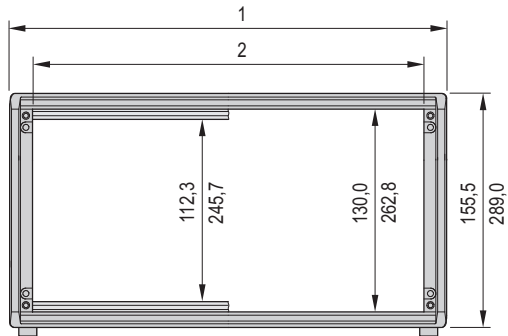

Desk-top enclosure - *propacPRO*

Complete cases, EMC shielded

05809051

Order Information

Usable width	Width W1	Depth D	Height	Part no.	
W2	W1	D	U		
HP	mm	mm	mm		
28	147.3	185.9	266	3	24576-101
28	147.3	185.9	326	3	24576-102
42	218.4	257	266	3	24576-103
42	218.4	257	326	3	24576-104
42	218.4	257	386	3	24576-105
63	325.1	363.7	266	3	24576-106
63	325.1	363.7	326	3	24576-107
63	325.1	363.7	386	3	24576-108
84	431.8	470.3	266	3	24576-109
84	431.8	470.3	326	3	24576-110
84	431.8	470.3	386	3	24576-111
84	431.8	470.3	446	3	24576-112
84	431.8	470.3	506	3	24576-113
84	431.8	470.3	326	6	24576-121
84	431.8	470.3	446	6	24576-122

Note

- Dimension drawings of side panel see from page 5.53

For further information www.schroff.biz/oneclick
oneClick search code = Part no.

05806060

3 U

05806062

6 U