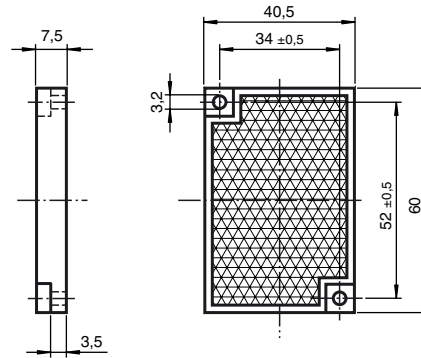

Abmessungen

Bestellbezeichnung

REFLEKTOR H60

Reflektor, rechteckig 40,5 mm x 60 mm,
Befestigungsbohrungen

Merkmale

- Einfache Montage durch Befestigungsbohrung

Technische Daten

Allgemeine Daten

Bauform rechteckig

Umgebungsbedingungen

Umgebungstemperatur -20 ... 85 °C (253 ... 358 K)

Mechanische Daten

Material PMMA/ABS

Abmessungen 60 mm x 40,5 mm x 7,5 mm

Befestigung Befestigungsbohrungen