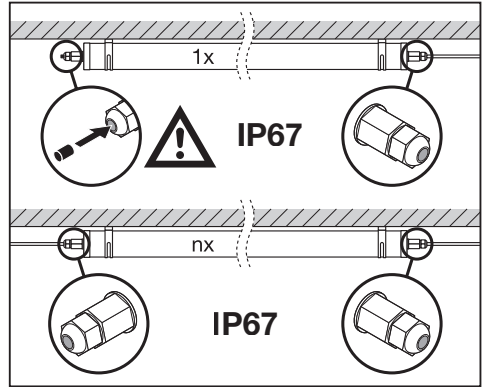

DAMPPROOF SPECIAL

	EAN	ø x l [mm]	W	lm	lm/W	K	IP	IK
DP SPECIAL 1200 36W/4000K IP67	4058075136250	72 x 1200	36	5400	150	4000	67 / 69K	06
DP SPECIAL 1500 48W/4000K IP67	4058075136274	72 x 1500	48	7200	150	4000	67 / 69K	06

	EAN	⊖ (°C)	V _{AC}	Hz	∇	PF	R _a	👤
DP SPECIAL 1200 36W/4000K IP67	4058075136250	-20 ... +40	220-240V	50/60 Hz	120°	≥ 0.95	> 80	1.8 kg
DP SPECIAL 1500 48W/4000K IP67	4058075136274	-20 ... +40	220-240V	50/60 Hz	120°	≥ 0.95	> 80	2.2 kg

n	B10 	C10 	C16 
DP SPECIAL 1200 36W IP67	15	17	28
DP SPECIAL 1500 48W IP67	6	7	12
 	3x1.5mm ²	3x1.5mm ²	3x1.5mm ²

C10449057
G11053346
27.08.18

LEDVANCE GmbH
Steinerne Furt 62
86167 Augsburg, Germany
www.ledvance.com