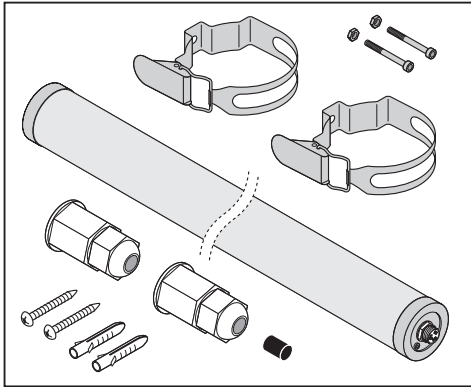

n	B10	C10	C16
DP SPECIAL 1200 36W IP67	15	17	28
DP SPECIAL 1500 48W IP67	6	7	12
	3x1.5mm²	3x1.5mm²	3x1.5mm²