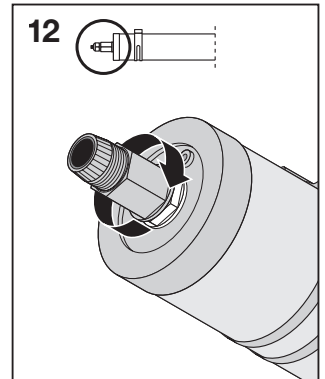

C10449057
G11053346
27.08.18

LEDVANCE GmbH
Steinerne Furt 62
86167 Augsburg, Germany
www.ledvance.com