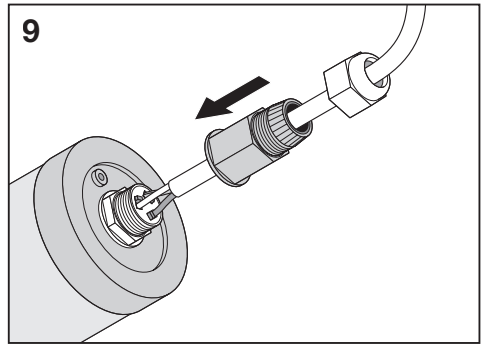

C10449057
G11053346
27.08.18

LEDVANCE GmbH
Steinerne Furt 62
86167 Augsburg, Germany
www.ledvance.com