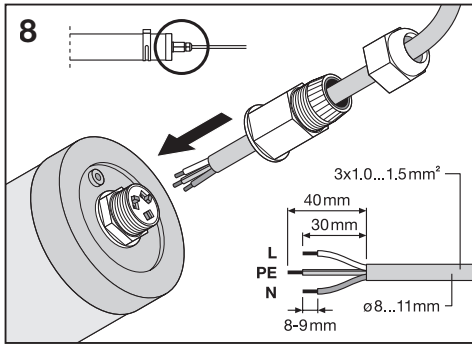

C10449057
G11053346
27.08.18

LEDVANCE GmbH
Steinerne Furt 62
86167 Augsburg, Germany
www.ledvance.com