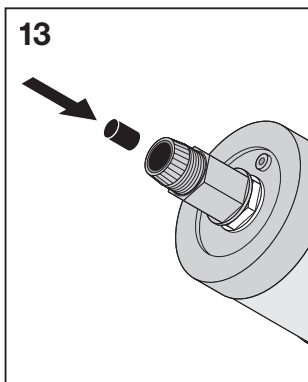

C10449057
G11053346
27.08.18

LEDVANCE GmbH
Steinerne Furt 62
86167 Augsburg, Germany
www.ledvance.com