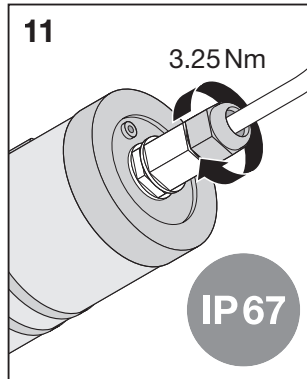

C10449057
G11053346
27.08.18

LEDVANCE GmbH
Steinerne Furt 62
86167 Augsburg, Germany
www.ledvance.com