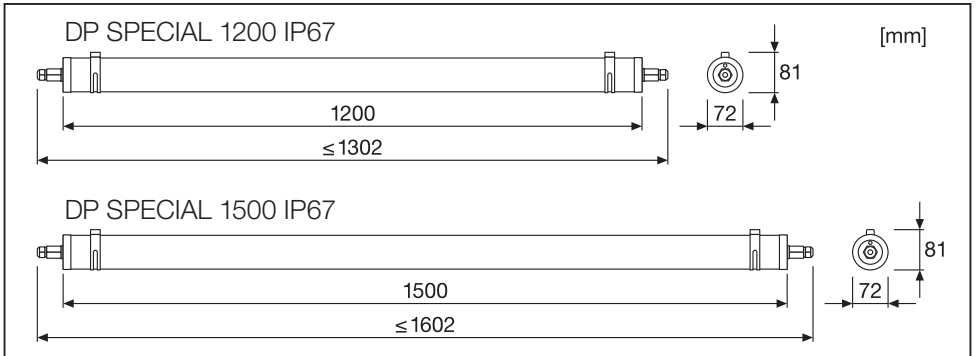

DAMPPROOF SPECIAL

	EAN	ø x l [mm]	W	lm	lm/W	K	IP	IK
DP SPECIAL 1200 36W/4000K IP67	4058075136250	72 x 1200	36	5400	150	4000	67 / 69K	06
DP SPECIAL 1500 48W/4000K IP67	4058075136274	72 x 1500	48	7200	150	4000	67 / 69K	06

	EAN	⊖ (°C)	V _{AC}	Hz	∇	PF	R _a	👤
DP SPECIAL 1200 36W/4000K IP67	4058075136250	-20 ... +40	220-240V	50/60 Hz	120°	≥ 0.95	> 80	1.8 kg
DP SPECIAL 1500 48W/4000K IP67	4058075136274	-20 ... +40	220-240V	50/60 Hz	120°	≥ 0.95	> 80	2.2 kg

n	B10 	C10 	C16 
DP SPECIAL 1200 36W IP67	15	17	28
DP SPECIAL 1500 48W IP67	6	7	12
 	3x1.5mm ²	3x1.5mm ²	3x1.5mm ²

C10449057
G11053346
27.08.18

LEDVANCE GmbH
Steinerne Furt 62
86167 Augsburg, Germany
www.ledvance.com