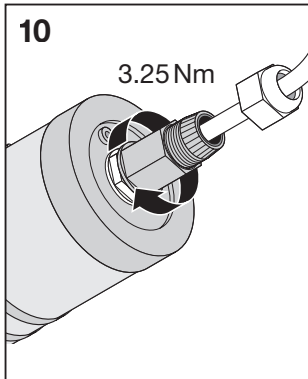

C10449057
G11053346
27.08.18

LEDVANCE GmbH
Steinerne Furt 62
86167 Augsburg, Germany
www.ledvance.com