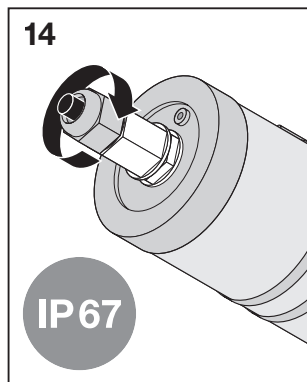

C10449057
G11053346
27.08.18

LEDVANCE GmbH
Steinerne Furt 62
86167 Augsburg, Germany
www.ledvance.com