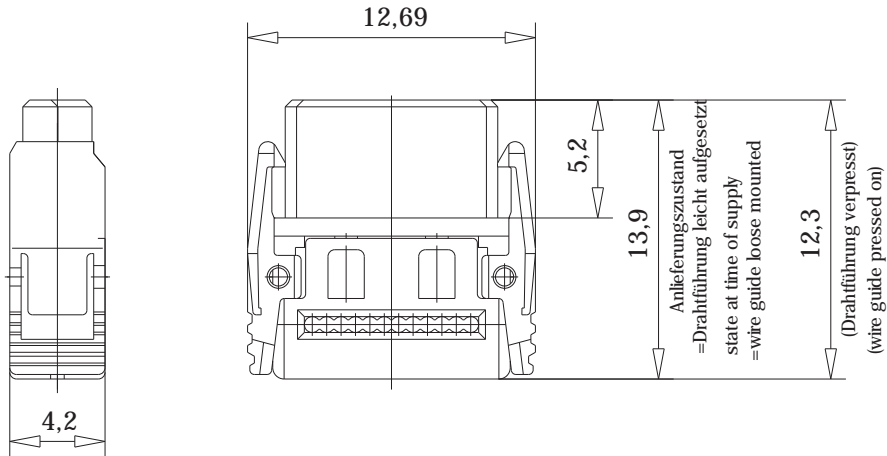

rote Kennader auf b1
red edge at b1

Federleiste mit Schneidklemmanschluß Bauform B, BA 6
mit Verriegelungsmechanismus

IDC Female Connector Type B with Locking Latches, BA 6

Tolerances

Scale 3:1

Consider protection memo from DIN 34

Elektroapparate GmbH
D-73099 ADELBERG

Designation

Federleiste SMC-B, SKV 12 pol.
Female SMC-B, SKV 12 contacts

124260

I

0:00011243.SZN