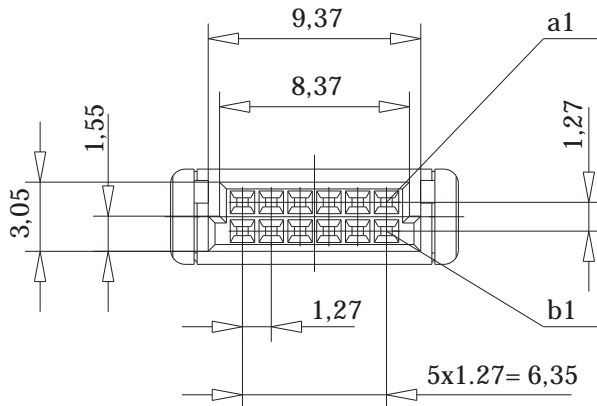

rote Kennader auf b1
red edge at b1

Federleiste mit Schneidklemmanschluß Bauform B, BA 6
mit Verriegelungsmechanismus

IDC Female Connector Type B with Locking Latches, BA 6

Tolerances

Scale 3:1

Consider protection memo from DIN 34

Elektroapparate GmbH
D-73099 ADELBERG

Designation

Federleiste SMC-B, SKV 12 pol.
Female SMC-B, SKV 12 contacts

124260

I

0:00011243.SZN