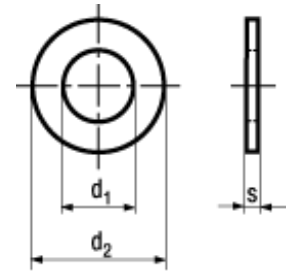

~DIN 125 A

~ISO 7089

PA

Standard withdrawn

**BN 1074****Flat washers**

without chamfer

Polyamide PA

natural

- ~UNI 6592
- ~ČSN 021702

 [3D Cadenas](#)

Article#	规格	d ₁	d ₂	s
8110867	M2	2,2	5	0,3
3139487	M2,5	2,7	6	0,5
1404830	M3	3,2	7	0,5
1404849	M4	4,3	9	0,8
1404857	M5	5,3	10	1
1964453	M6	6,4	12	1,6
1964461	M8	8,4	16	1,6
1964488	M10	10,5	20	2
1404903	M12	13	24	2,5
1404911	M16	17	30	3
1413694	M20	21	37	3
5516826	M24	25	44	4