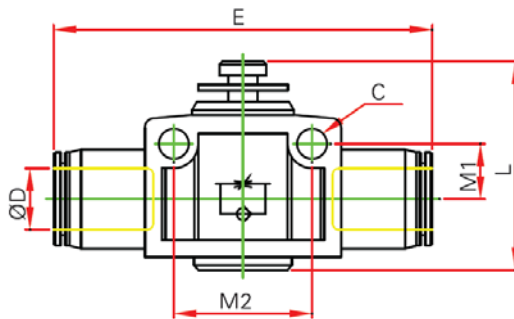

## RS PRO Union Straight Flow Regulator - Meter out control

meter out (A)

RS Article	ØD	L MAX	E	M1	M2	C
1442661	4	31.5	40	6.5	14	3.2
1442662	6	43	47	8.5	20	4.2
1442663	8	44	52	9.5	22	4.2