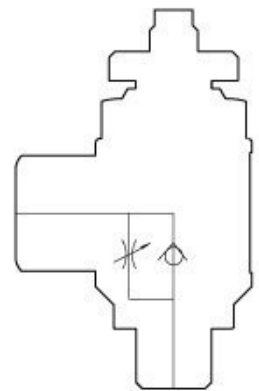

## RS PRO Union Straight Flow Regulator - Meter out control

meter out (A)

RS Article	ØD	L MAX	E	M1	M2	C
1442661	4	31.5	40	6.5	14	3.2
1442662	6	43	47	8.5	20	4.2
1442663	8	44	52	9.5	22	4.2