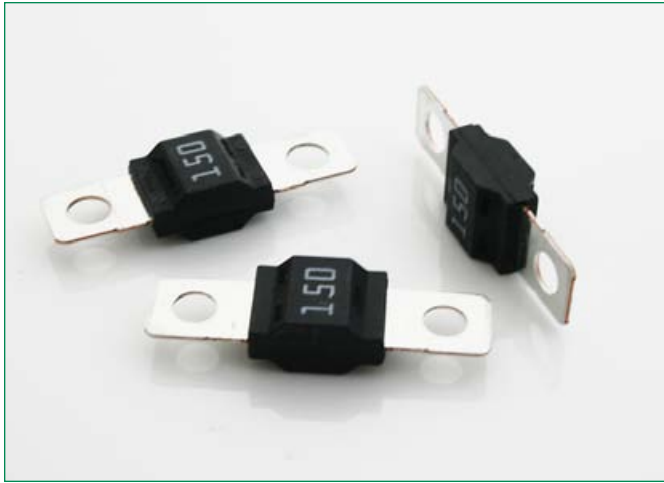

**MIDI® Style Bolt-down Fuse Rated 32V**

Bolt-down Fuses

This MIDI® style fuse offers a bolt-on space saving fuse for high current wiring protection and provides time delay characteristics with "Diffusion Pill Technology". The MIDI® was designed and patented by Littelfuse.

Diese MIDI®-Sicherung bietet eine platz sparende Schraubsicherung zum Schutz von Hochstrom-Verdrahtungen und eine definierte Verzögerungscharakteristik basiert auf unserer speziellen Diffusionstechnologie (Diffusionspille). Die MIDI® Sicherung wurde von Littelfuse entwickelt und patentiert.

**Specifications**

**Interrupting Rating:** 1000A @ 32 VDC  
**Voltage Rating:** 32 VDC  
**Operating Temperature Range:** -40°C to + 125°C  
**Packaging:**

Series Serien	Pack Size
0498xxx.M	1000

**Time-Current Characteristics / Schmelzeit-Grenzwerte**

% of Rating % des Nennstromes	Opening Time Min / Max (s) Schmelzcharakteristik Min / Max (s)	
	30-125A	150-200A
75	- / -	- / 360,000 s
100	360,000 s / -	- / -
110	14,400 s / -	- / -
150	90 s / 3,600 s	- / -
200	5 s / 100 s	1 s / 15 s
300	0.5 s / 3 s	0.3 s / 3 s
500	0.1 s / 1 s	0.1 s / 1 s