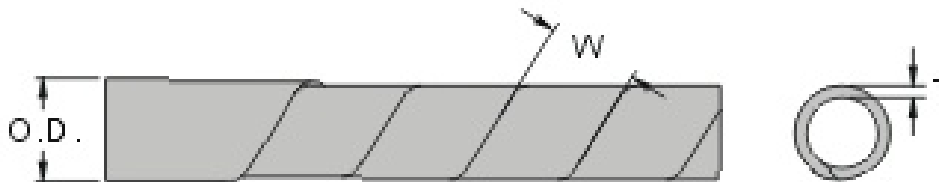

Product Datasheet

Spiral Wrapping Band

Material: PE

| RS PART NUMBER | O.D. | T | W | Wrapping Range | Packing | COLOR |
|----------------|------|------|------|----------------|---------|---------|
| 8117632 | 3 | 0.5 | 4.7 | 1.5~10 | 5M | BLACK |
| 8117639 | 6 | 0.6 | 7.4 | 4~25 | 5M | |
| 8117673 | 4.5 | 0.6 | 6.7 | 4~15 | 10M | |
| 8117658 | 8 | 0.75 | 12 | 6~30 | 3M | |
| 8117676 | 8 | 0.75 | 12 | 6~30 | 10M | |
| 8117620 | 12 | 0.85 | 15 | 9~32 | 3M | |
| 8117670 | 12 | 0.85 | 15 | 9~32 | 10M | |
| 8117689 | 15 | 1 | 15.5 | 12~35 | 10M | |
| 8117667 | 8 | 0.75 | 12 | 6~30 | 3M | NATURAL |
| 8117686 | 8 | 0.75 | 12 | 6~30 | 10M | |
| 8117682 | 4.5 | 0.6 | 6.7 | 4~15 | 10M | |
| 8117695 | 12 | 0.85 | 15 | 9~32 | 10M | |
| 8117698 | 15 | 1 | 15.5 | 12~35 | 10M | |