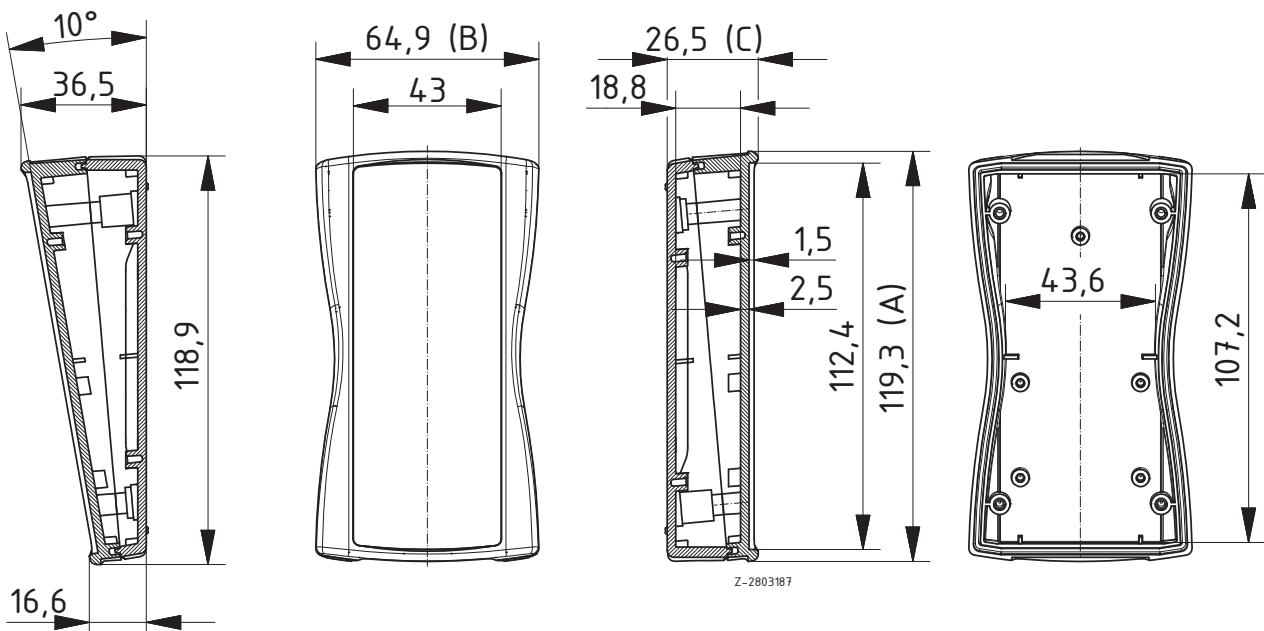

BS 404 F mit Batteriefach für 3 Micro (AAA), IP 65²

Model	Order no.	A	B	C	IP	Colour
BS 404 F-7024	82404124	119.3	64.9	26.5	65	Graphitgrau
BS 404 F-7035	82404135	119.3	64.9	26.5	65	Lichtgrau

Scope Of Delivery:

Ober- und Unterteil inkl. Dichtung, 4 Schrauben, Batteriefachdeckel, Batteriefachdichtung, Schrauben, Batteriekontakte

Notes: Nicht mit Dekordichtung DI-D kombinierbar.