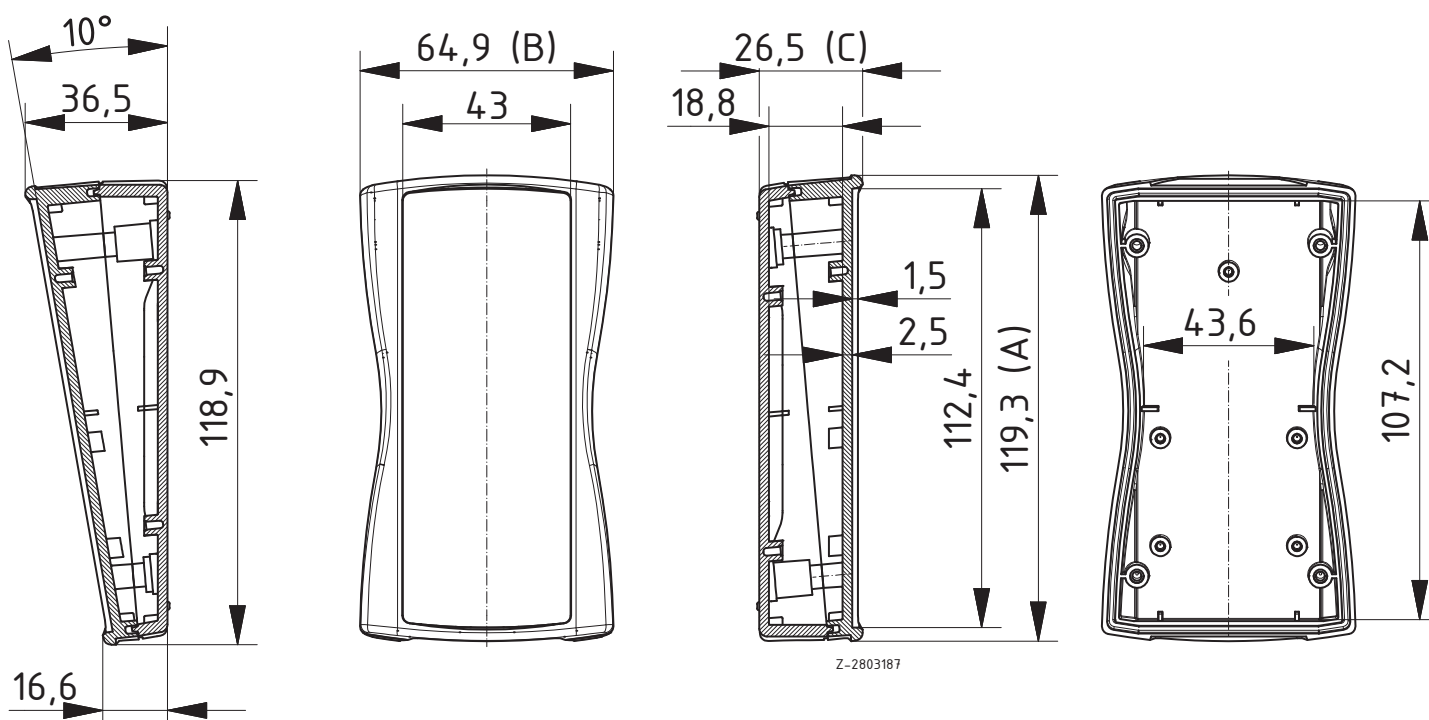

Scope Of Delivery:

Ober- und Unterteil inkl. Dichtung, 4 Schrauben

Notes: Nicht mit Dekordichtung DI-D kombinierbar.