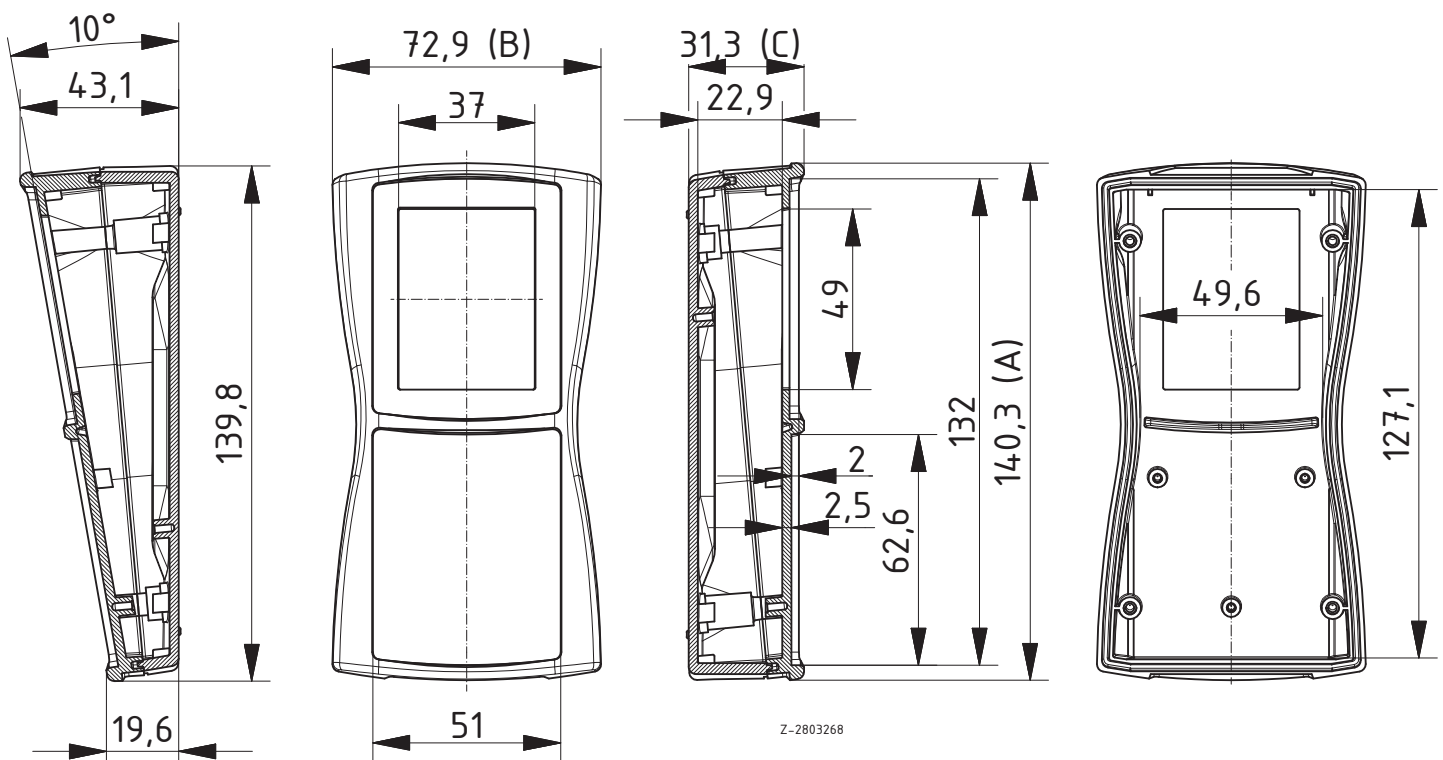

BOS-Streamline Mit Displayscheibe

BS 500 DIS ohne Batteriefach, IP 40 (IP 65¹)

Model	Order no.	A	B	C	IP	Colour
BS 500 DIS-7024	82500224	140.3	72.9	31.3	40	Graphitgrau
BS 500 DIS-7035	82500235	140.3	72.9	31.3	40	Lichtgrau

Scope Of Delivery:

Ober- und Unterteil, Displayscheibe, Klebefilm, 4 Schrauben

Notes: Mit Dekordichtung DI-D aufrüstbar auf IP 65

BS 502 DIS ohne Batteriefach, IP 65²

Model	Order no.	A	B	C	IP	Colour
BS 502 DIS-7024	82502224	140.3	72.9	31.3	65	Graphitgrau
BS 502 DIS-7035	82502235	140.3	72.9	31.3	65	Lichtgrau

Scope Of Delivery:

Ober- und Unterteil inkl. Dichtung, Displayscheibe, Klebefilm, 4 Schrauben

Notes: Nicht mit Dekordichtung DI-D kombinierbar.