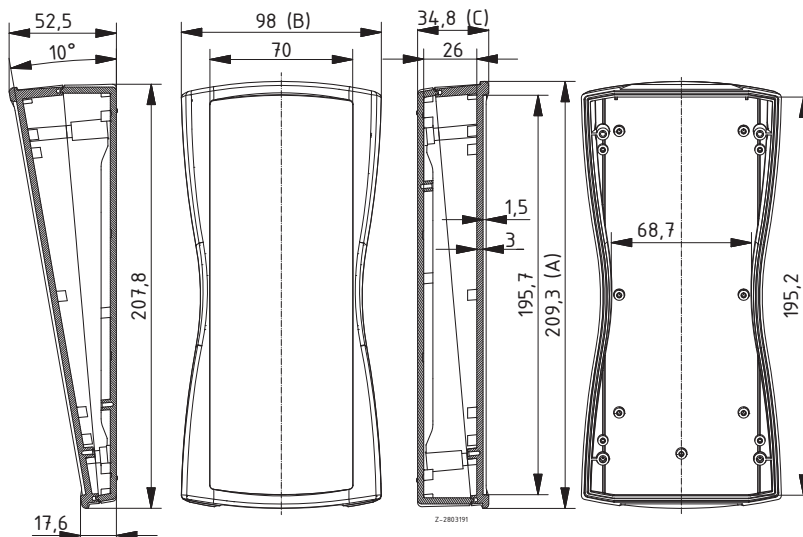

BOS-Streamline

Mit Folientastaturfläche und Batteriefach

Model	Order no.	A	B	C	IP	Colour
BS 801 F-7024	82801124	209.3	98	34.8	40	Graphitgrau
BS 801 F-7035	82801135	209.3	98	34.8	40	Lichtgrau

Scope Of Delivery:

Ober- und Unterteil, 4 Schrauben, Batteriefachdeckel, Schrauben, Batteriekontakte

Model	Order no.	A	B	C	IP	Colour
BS 803 F-7024	82803124	209.3	98	34.8	40	Graphitgrau
BS 803 F-7035	82803135	209.3	98	34.8	40	Lichtgrau

Scope Of Delivery:

Ober- und Unterteil, 4 Schrauben, Batteriefachdeckel, Batteriefachdichtung, Schrauben, Batteriekontakte

Notes: Mit Dekordichtung DI-D aufrüstbar auf IP 65

Model	Order no.	A	B	C	IP	Colour
BS 804 F-7024	82804124	209.3	98	34.8	65	Graphitgrau
BS 804 F-7035	82804135	209.3	98	34.8	65	Lichtgrau

Scope Of Delivery:

Ober- und Unterteil inkl. Dichtung, 4 Schrauben, Batteriefachdeckel, Batteriefachdichtung, Schrauben, Batteriekontakte

Notes: Nicht mit Dekordichtung DI-D kombinierbar.