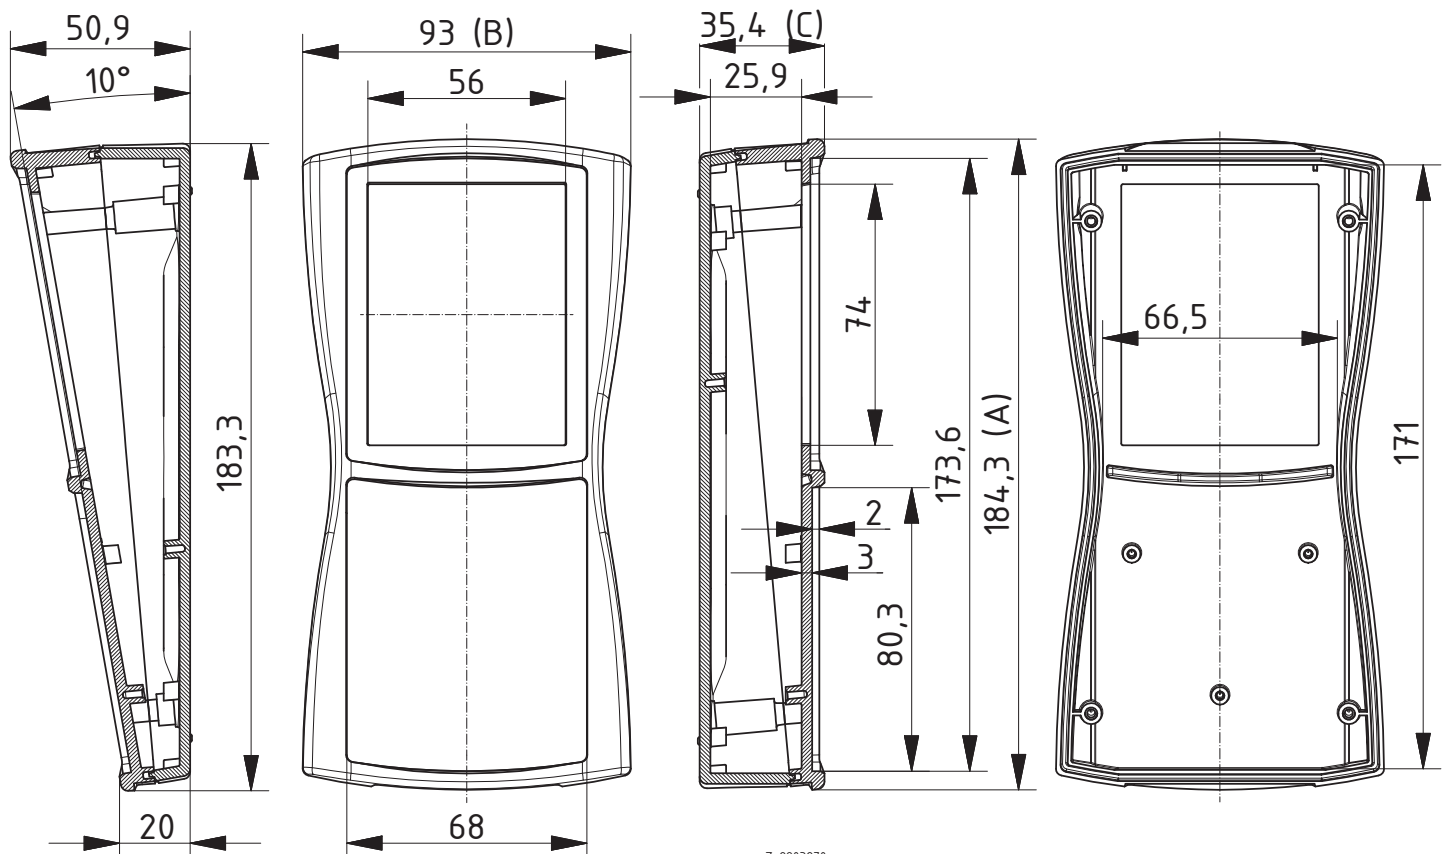

BOS-Streamline Mit Displayscheibe

BS 700 DIS ohne Batteriefach, IP 40 (IP 65¹)

Model	Order no.	A	B	C	IP	Colour
BS 700 DIS-7024	82700224	184.3	93	35.4	40	Graphitgrau
BS 700 DIS-7035	82700235	184.3	93	35.4	40	Lichtgrau

Scope Of Delivery:

Ober- und Unterteil, Displayscheibe, Klebefilm, 4 Schrauben

Notes: Mit Dekordichtung DI-D aufrüstbar auf IP 65

BS 702 DIS ohne Batteriefach, IP 65²

Model	Order no.	A	B	C	IP	Colour
BS 702 DIS-7024	82702224	184.3	93	35.4	65	Graphitgrau
BS 702 DIS-7035	82702235	184.3	93	35.4	65	Lichtgrau

Scope Of Delivery:

Ober- und Unterteil inkl. Dichtung, Displayscheibe, Klebefilm, 4 Schrauben

Notes: Nicht mit Dekordichtung DI-D kombinierbar.

Z-2803270