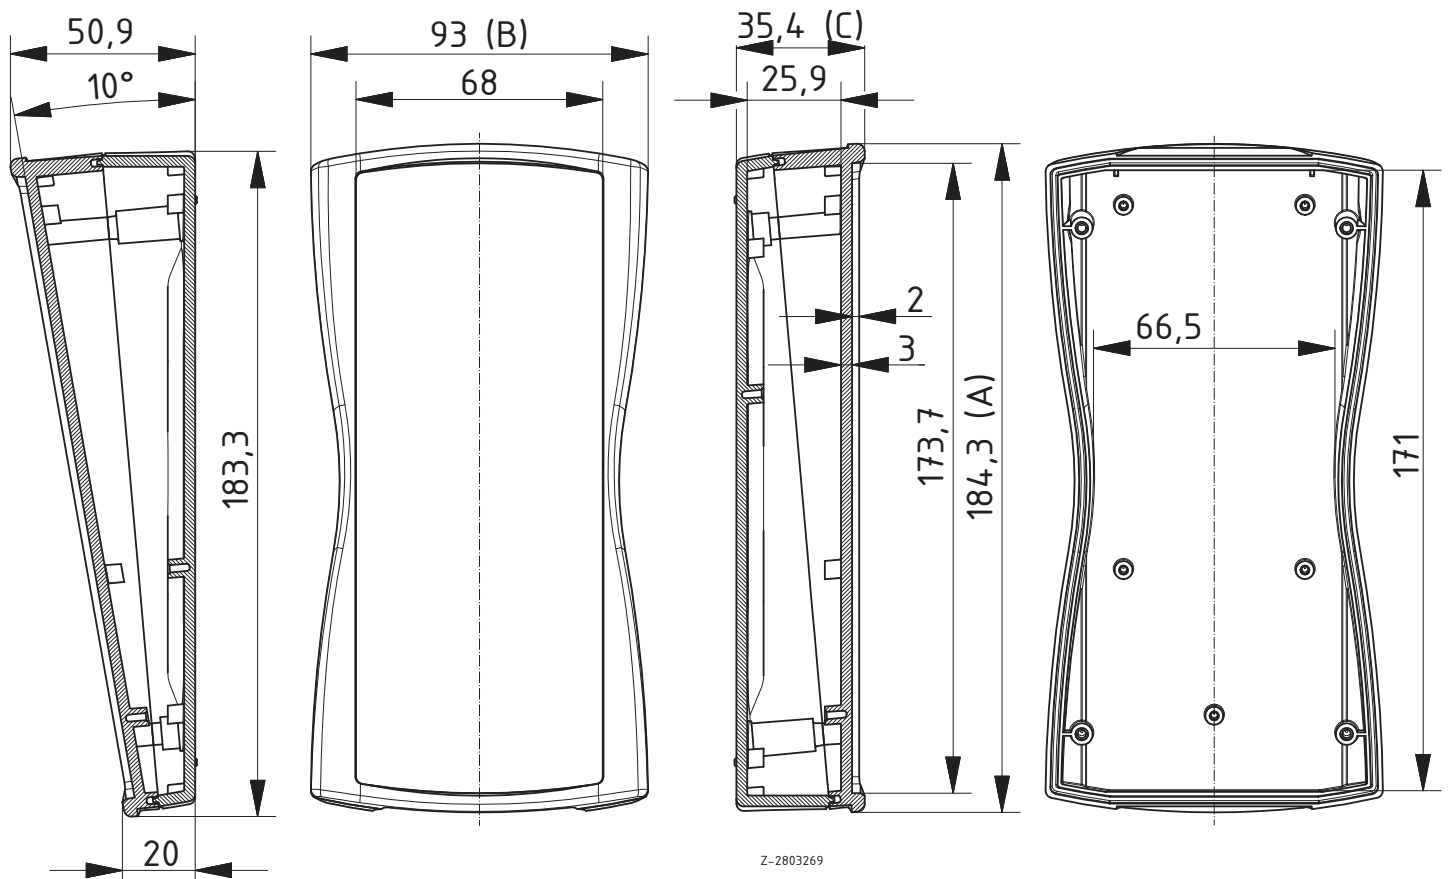

BOS-Streamline Mit Folientastaturfläche

BS 700 F ohne Batteriefach, IP 40 (IP 65¹)

Model	Order no.	A	B	C	IP	Colour
BS 700 F-7024	82700124	184.3	93	35.4	40	Graphitgrau
BS 700 F-7035	82700135	184.3	93	35.4	40	Lichtgrau

Scope Of Delivery:

Ober- und Unterteil, 4 Schrauben

Notes: Mit Dekordichtung DI-D aufrüstbar auf IP 65

BS 702 F ohne Batteriefach, IP 65²

Model	Order no.	A	B	C	IP	Colour
BS 702 F-7024	82702124	184.3	93	35.4	65	Graphitgrau
BS 702 F-7035	82702135	184.3	93	35.4	65	Lichtgrau

Scope Of Delivery:

Ober- und Unterteil inkl. Dichtung, 4 Schrauben

Notes: Nicht mit Dekordichtung DI-D kombinierbar.