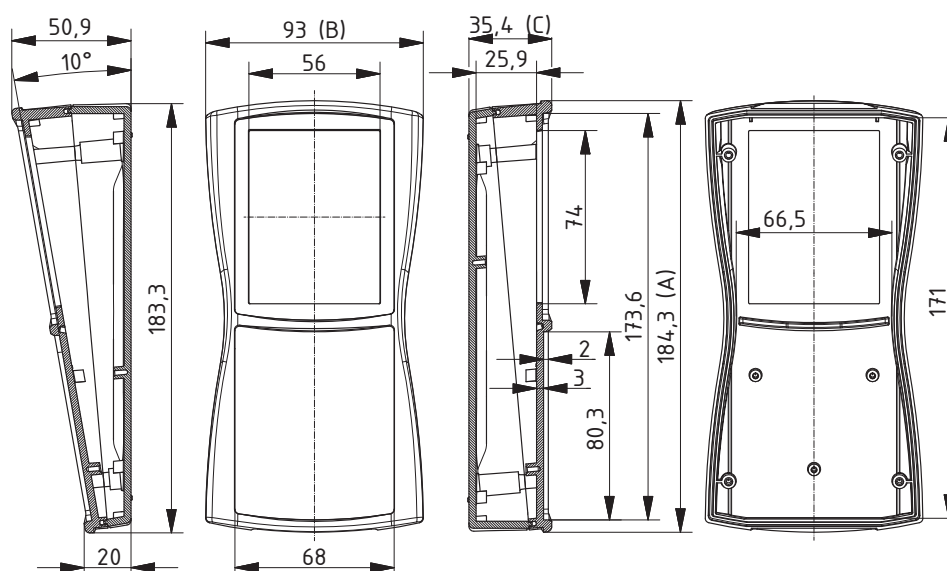

Scope Of Delivery:

Ober- und Unterteil inkl. Dichtung, Displayscheibe, Klebefilm, 4 Schrauben, Batteriefachdeckel, Batteriefachdichtung, Schrauben, Batteriekontakte

Notes: Nicht mit Dekordichtung DI-D kombinierbar.