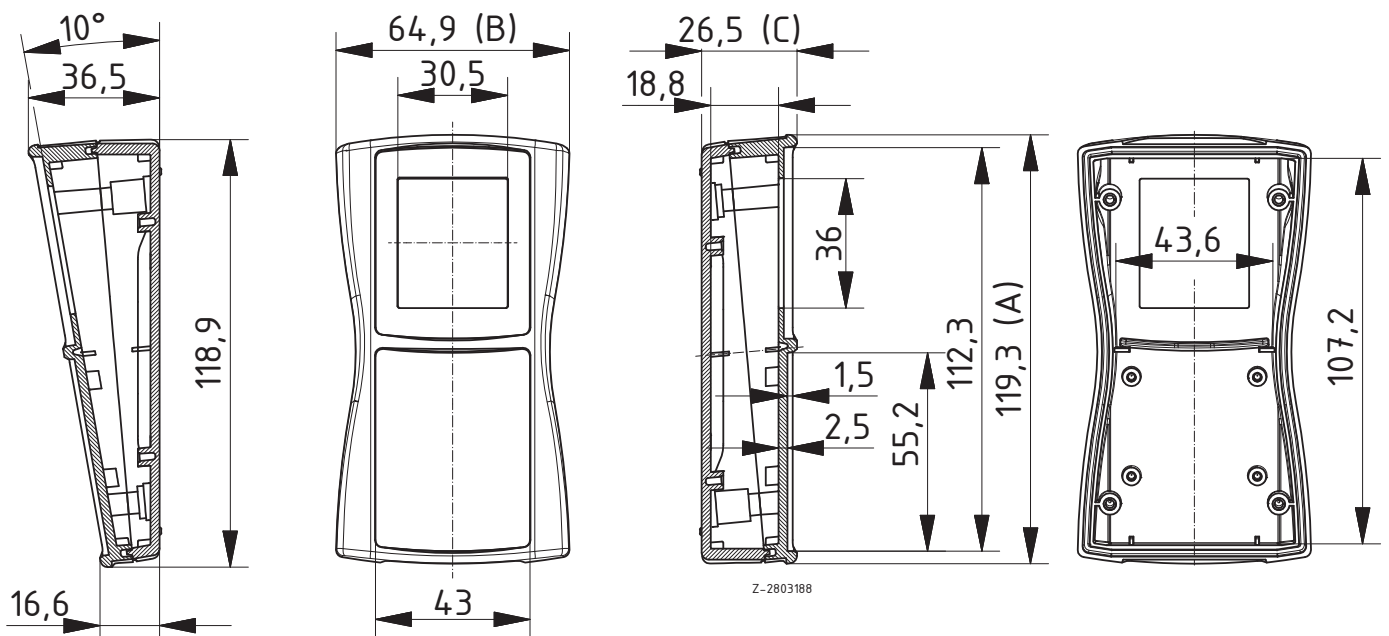

Scope Of Delivery:

Ober- und Unterteil inkl. Dichtung, Displayscheibe, Klebefilm, 4 Schrauben, Batteriefachdeckel, Batteriefachdichtung, Schrauben, Batteriekontakte

Notes: Nicht mit Dekordichtung DI-D kombinierbar.