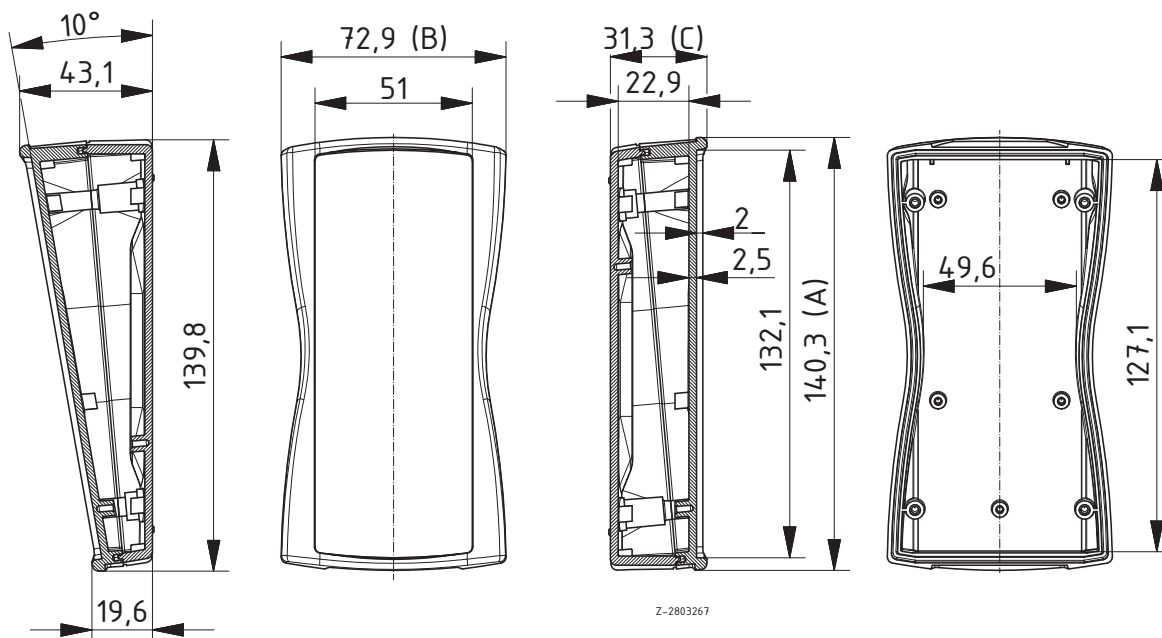

Scope Of Delivery:

Ober- und Unterteil inkl. Dichtung, 4 Schrauben, Batteriefachdeckel, Batteriefachdichtung, Schrauben, Batteriekontakte

Notes: Nicht mit Dekordichtung DI-D kombinierbar.