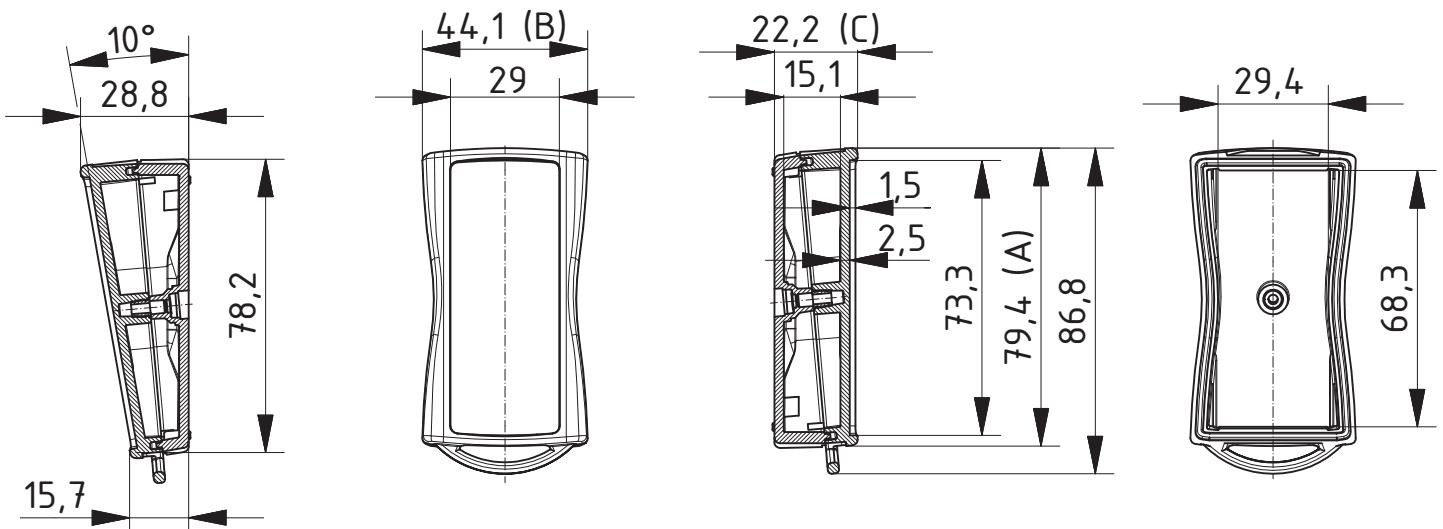

BOS-Streamline Mit Folientastaturfläche

BS 200 F, IP 40 (IP 54), mit Schlüsselband-Befestigungsmöglichkeit

Model	Order no.	A	B	C	IP	Colour
BS 200 F-7024	82200124	79.4	44.1	22.2	40	Graphitgrau
BS 200 F-7035	82200135	79.4	44.1	22.2	40	Lichtgrau

Scope Of Delivery:

Ober- und Unterteil, 1 Schraube

Notes: Mit DI-D aufrüstbar auf IP 54

BS 202 F, IP 54, mit Schlüsselband-Befestigungsmöglichkeit

Model	Order no.	A	B	C	IP	Colour
BS 202 F-7024	82202124	79.4	44.1	22.2	54	Graphitgrau
BS 202 F-7035	82202135	79.4	44.1	22.2	54	Lichtgrau

Scope Of Delivery:

Ober- und Unterteil inkl. Dichtung, 1 Schraube

Z-2803266