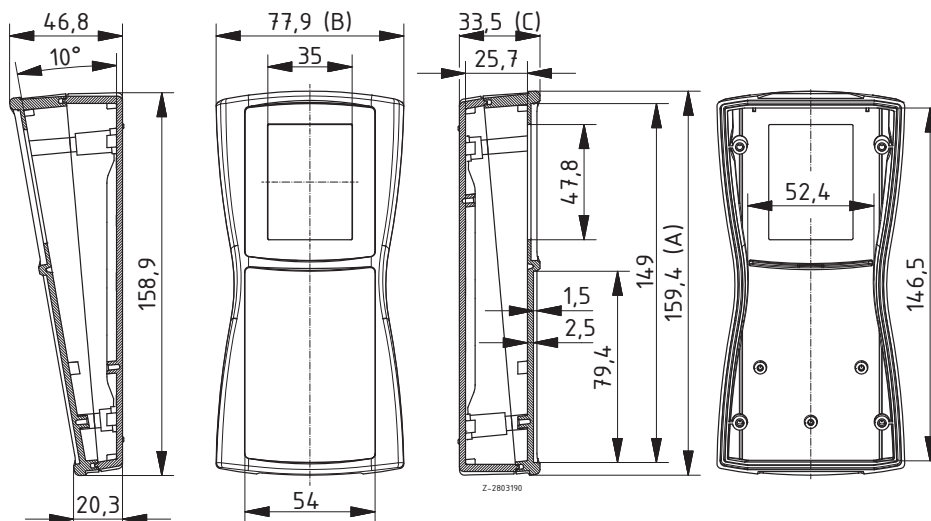

BOS-Streamline

Mit Displayscheibe und Batteriefach

BS 601 DIS mit Batteriefach für 3 Mignon (AA), IP 40

Model	Order no.	A	B	C	IP	Colour
BS 601 DIS-7024	82601224	159.4	77.9	33.5	40	Graphitgrau
BS 601 DIS-7035	82601235	159.4	77.9	33.5	40	Lichtgrau

Scope Of Delivery:

Ober- und Unterteil, Displayscheibe, Klebefilm, 4 Schrauben, Batteriefachdeckel, Schrauben, Batteriekontakte

BS 603 DIS mit Batteriefach für 3 Mignon (AA), IP 40 (IP 65¹)

Model	Order no.	A	B	C	IP	Colour
BS 603 DIS-7024	82603224	159.4	77.9	33.5	40	Graphitgrau
BS 603 DIS-7035	82603235	159.4	77.9	33.5	40	Lichtgrau

Scope Of Delivery:

Ober- und Unterteil, Displayscheibe, Klebefilm, 4 Schrauben, Batteriefachdeckel, Batteriefachdichtung, Schrauben, Batteriekontakte

Notes: Mit Dekordichtung DI-D aufrüstbar auf IP 65

BS 604 DIS mit Batteriefach für 3 Mignon (AA), IP 65²

Model	Order no.	A	B	C	IP	Colour
BS 604 DIS-7024	82604224	159.4	77.9	33.5	65	Graphitgrau
BS 604 DIS-7035	82604235	159.4	77.9	33.5	65	Lichtgrau

Scope Of Delivery:

Ober- und Unterteil inkl. Dichtung, Displayscheibe, Klebefilm, 4 Schrauben, Batteriefachdeckel, Batteriefachdichtung, Schrauben, Batteriekontakte

Notes: Nicht mit Dekordichtung DI-D kombinierbar.