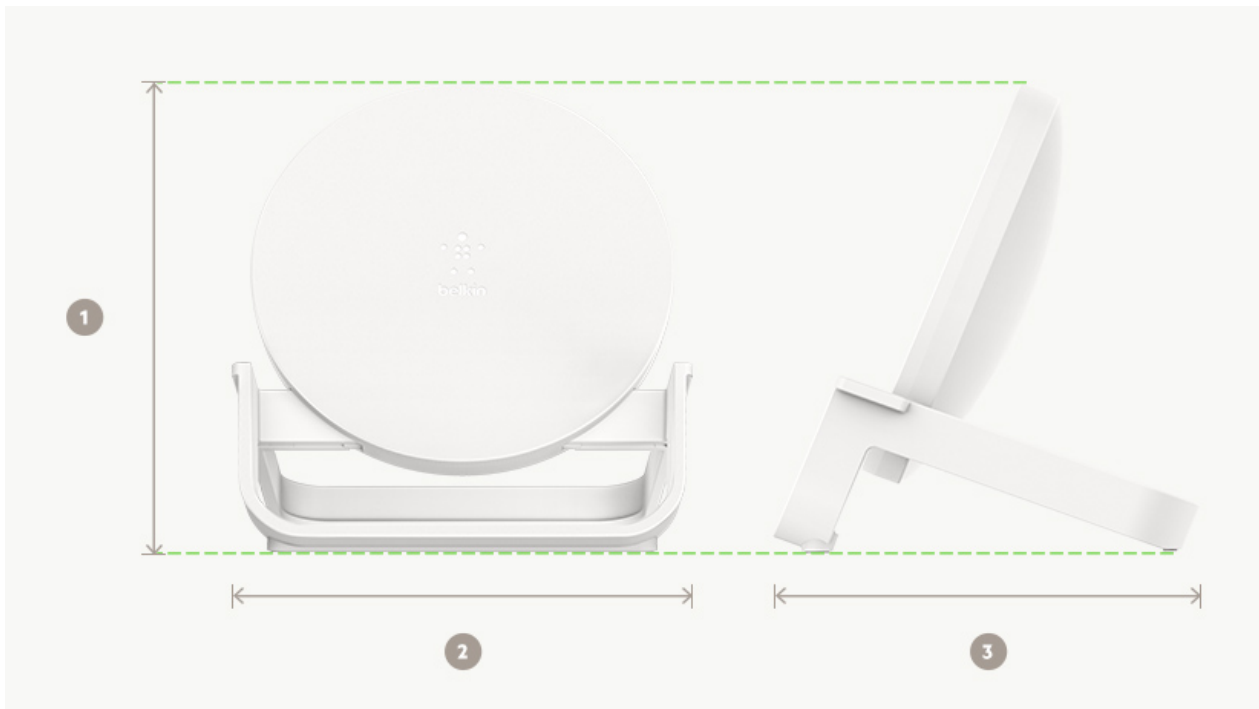

## **LED-LEUCHE ZEIGT AN, DASS EIN GERÄT SICHER AUFGELADEN WIRD**

---

Fremdkörper zwischen Ihrem Smartphone und dem Ladegerät können den Ladevorgang stören und sogar dafür sorgen dass drahtlose Ladegeräte mehr Leistung abgeben. So kann es zum Schmelzen oder anderweitiger Beschädigung Ihrer Dinge kommen. Dieses Gerät können Sie bedenkenlos nutzen, da die weiße LED-Leuchte anzeigt, dass Ihr Smartphone richtig ausgerichtet ist und aufgeladen wird. An der orangen Leuchte sehen Sie, dass sich möglicherweise ein Fremdkörper auf der Oberfläche befindet. Diese Leuchten wurden speziell so konstruiert, dass sie nicht störend auf die Umgebung wirken.

## **QUICK CHARGE 3.0-NETZLADEGERÄT IST ENTHALTEN**

---

Das Quick Charge 3.0-kompatible Netzladegerät mit Kabel sorgt für eine optimale Stromversorgung Ihres drahtlosen Ladegeräts. Sie können auch Quick Charge-kompatible Geräte mit dem enthaltenen Netzladegerät mit Kabel aufladen. Bei vollständiger Entladung brauchen Sie nur 35 Minuten, um 80 % zu erreichen.\*\*

### Technische Daten:

- Höhe: 11 cm
- Breite: 10 cm
- Länge: 10 cm
- Gewicht: 110 g