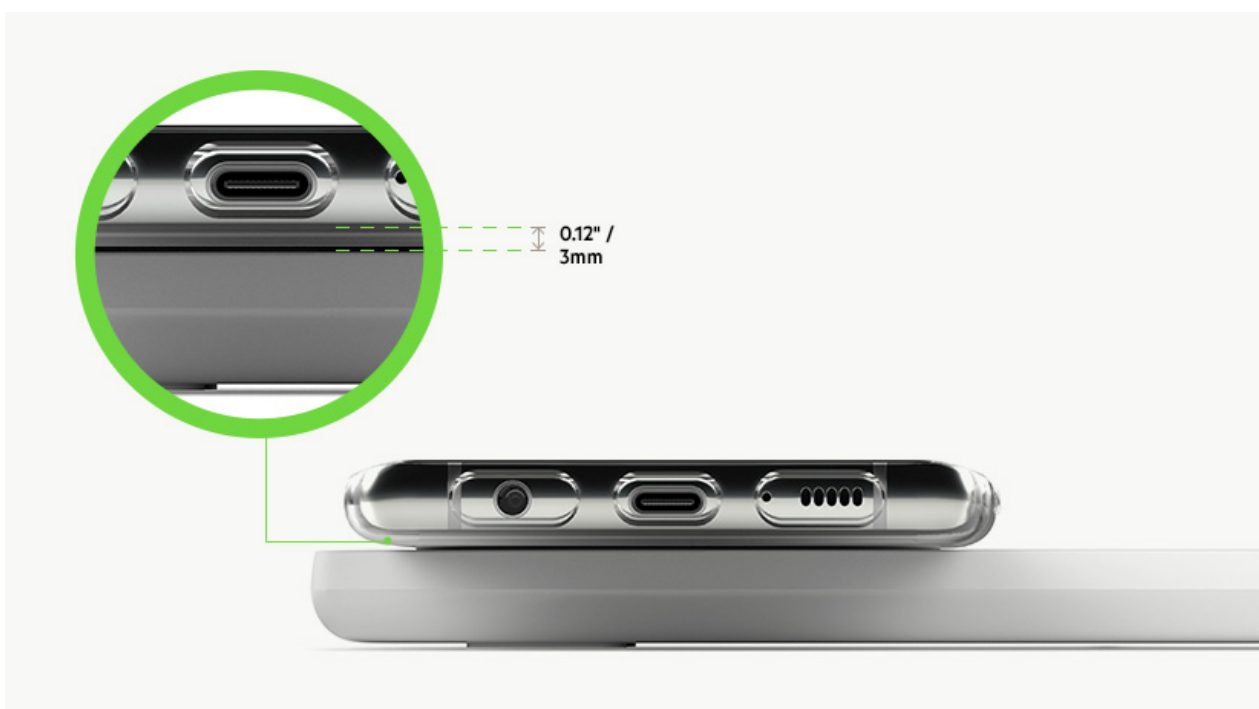

Drahtloses BOOST↑CHARGE™ Ladegerät mit zwei Ladepads

belkin.com/de/chargers/wireless/charging-pads/boost-charge-dual-wireless-charging-pads/p/p-wiz002

EINE LADEMÖGLICHKEIT FÜR ZWEI GERÄTE

Verdoppeln Sie Ihre Lademöglichkeiten, damit kein Gerät zu kurz kommt. Profitieren Sie von allen Vorzügen unserer branchenführenden Technologie zum drahtlosen Laden und dem Komfort, zwei Geräte gleichzeitig aufzuladen. Das drahtlose BOOST↑CHARGE Ladegerät mit zwei Ladepads nimmt nicht viel Platz auf dem Schreibtisch oder anderen Tischen in Anspruch und eignet sich sowohl für iOS- als auch Android-Geräte. Deshalb ist es perfekt für Familien oder Arbeitsplätze, an denen unterschiedliche Geräte verwendet werden. Die rutschfeste Oberfläche hält Ihre Geräte an Ort und Stelle, sodass sie ohne Unterbrechung aufgeladen werden können. LEDs zeigen den ordnungsgemäßen Betrieb an.

HÖHERE LADEGESCHWINDIGKEITEN

Das drahtlose Ladegerät ist genau auf die neuesten Smartphones von Apple und Samsung abgestimmt. Jedes Ladepad liefert bis zu 10 Watt Leistung, um die Ladezeit aller Geräte zu verkürzen.

LADEN, OHNE DIE HÜLLE ABZUNEHMEN

Laden Sie Ihr Smartphone in der Hülle auf. Das drahtlose BOOST↑CHARGE Ladegerät mit zwei Ladepads wurde so entwickelt, dass es sich für die meisten leichten Kunststoffhüllen von bis zu 3 mm eignet. Es ist jedoch nicht kompatibel mit Hüllen aus Metall.

[Mehr zum drahtlosen Laden mit dem Qi-Standard erfahren >](#)

ABMESSUNGEN

1. Breite: 9 cm
2. Länge: 19,5 cm
3. Höhe: 1,2 cm

Überblick:

- Drahtlose 2-in-1-Ladelösung
- Schnelles drahtloses Laden mit bis zu 10 W
- Lädt Geräte auch in den meisten leichten Schutzhüllen auf
- Qi-Zertifizierung gewährleistet Sicherheit
- Rutschfeste Oberfläche hält Ihr Smartphone an Ort und Stelle
- LED-Leuchte zeigt den ordnungsgemäßen und sicheren Betrieb beim Laden an
- 2 Jahre Herstellergarantie
- Netzteil ist enthalten