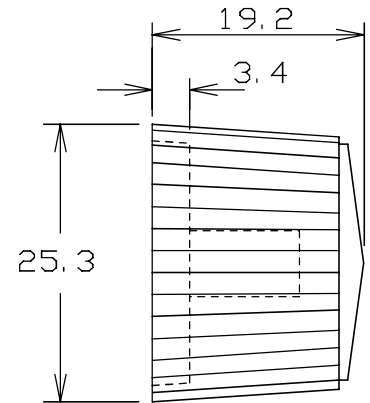

CLIFF

K12 KNOBS

KNOB VARIANTS

- CL 172875** K12 BLK ¼" -D-
- CL 172877** K12 BLK 6mm -D-
- CL 172877B** K12 BLK 6mm SPLINED
- CL 172878B** K12 BLK 6mm USA -D-
- CL 172885** K12 BLK SCREW FIX ¼"
- CL 172887** K12 BLK SCREW FIX 6mm