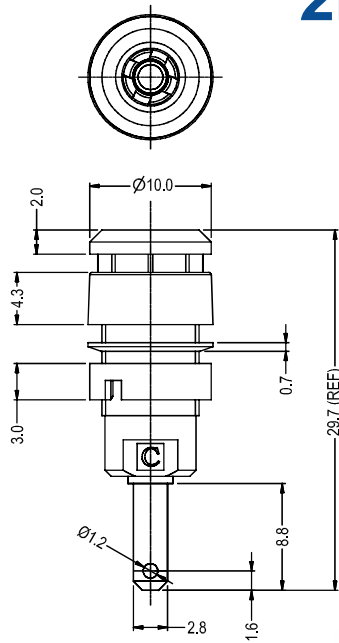

## 2mm PANEL SOCKET S18

PANEL MOUNTING  
OPTIONS

**FCR7360B**  
S18 BLK 2.8mm TAB

**FCR7360L**  
S18 BLU 2.8mm TAB

**FCR7360G**  
S18 GRN 2.8mm TAB

**FCR7360R**  
S18 RED 2.8mm TAB

**FCR7360Y**  
S18 YEL 2.8mm TAB