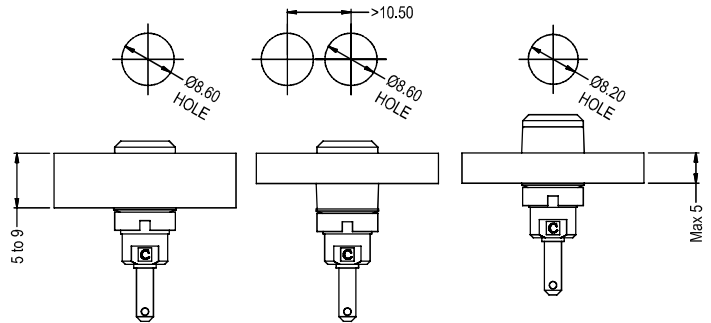

## 2mm PANEL SOCKET S18

PANEL MOUNTING  
OPTIONS

**FCR7360B**  
S18 BLK 2.8mm TAB

**FCR7360L**  
S18 BLU 2.8mm TAB

**FCR7360G**  
S18 GRN 2.8mm TAB

**FCR7360R**  
S18 RED 2.8mm TAB

**FCR7360Y**  
S18 YEL 2.8mm TAB