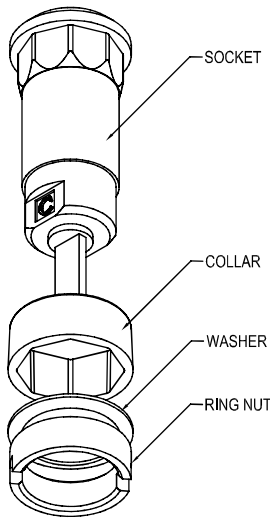

## 2mm PANEL SOCKET S18

PANEL MOUNTING  
OPTIONS

**FCR7360B**  
S18 BLK 2.8mm TAB

**FCR7360L**  
S18 BLU 2.8mm TAB

**FCR7360G**  
S18 GRN 2.8mm TAB

**FCR7360R**  
S18 RED 2.8mm TAB

**FCR7360Y**  
S18 YEL 2.8mm TAB