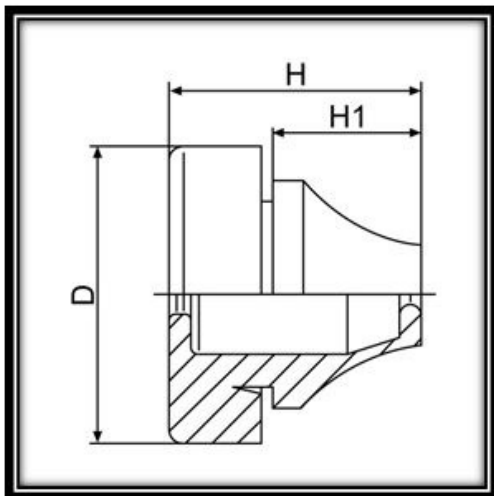

FEM 4-7 L

Sample image

Order symbol : FEM 4-7 L

Product nr : 3545278

Description : EPDM Cable gland M12

Remarks : for cable 4-7 mm

EAN : 6418074070449

Including :

El. number :

- Finland :
- Denmark :
- Sweden :

EPDM Rubber, RAL 7035 Grey, IP 67 (EN 60529), Wall thickness 0,5 - 5 mm, Temperature range -40°...+110°C

Code	Order symbol	EAN	Size	Cable diameter	A mm	B mm	Da mm	H mm	H1 mm	Pcs/pack
3545078	FEM 4-7	6418074035417	M12	4-7	12,5	0,5-2	20	12,7	5,4	50
3545079	FEM 5-9	6418074035424	M16	5-9	16,5	1-4	21	18	10,5	50
3545278	FEM 4-7 L	6418074070449	M12	4-7	12,5	3-5	20	12,7	5,4	50
3545279	FEM 5-9 L	6418074070456	M16	5-9	16,5	3-5	21	18	10,5	50
3545080	FEM 8-13	6418074035448	M20	8-13	20,5	1-4	25,5	20	12,7	50
3545081	FEM 10-14/PG 16	6418074035455	PG16	10-14	23	1-4	28	21,6	14,7	50
3545082	FEM 11-17	6418074035462	M25	11-17	25,5	1-4	30,5	21,6	14,5	50
3545083	FEM 15-20	6418074035479	M32	15-20	32,5	1-4	38,5	24,8	17,5	25
3545084	FEM 19-28	6418074035486	M40	19-28	40,5	1-4	48,5	30	20,4	25
3545085	FEM 27-35	6418074035530	M50	27-35	50,5	1-4	60,5	35	23,9	10
3545103	FEM 34-45	6418074070852	M63	34-45	63,5	1-4	73,5	40	28,9	5
3546151	MFM 8-12	6418074036803	M50	3x 6-10, 3x 10-14	50,5	2-6	58	20	9	1

Dimensions :

	Height	Width	Depth
mm :	0	0	0
inch :	0	0	0

Materials :

Material :
Base colour :
Cover colour :
Gasket material :

Temperatures :

Temperature °C (short term) :
Temperature °C (continuous) :
Temperature °F (short term) :
Temperature °F (continuous) :