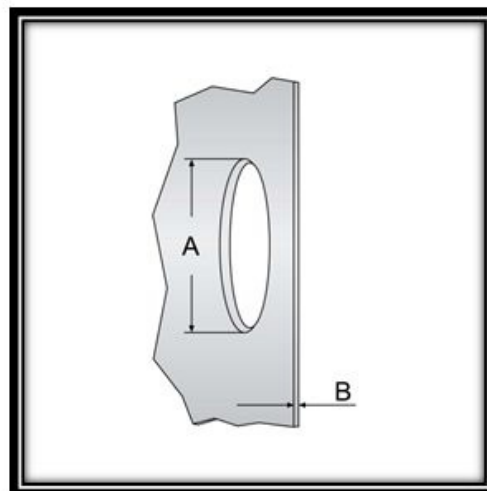

FEM 4-7 L

Sample image

Order symbol : FEM 4-7 L

Product nr : 3545278

Description : EPDM Cable gland M12

Remarks : for cable 4-7 mm

EAN : 6418074070449

Including :

El. number :

- Finland :
- Denmark :
- Sweden :

EPDM Rubber, RAL 7035 Grey, IP 67 (EN 60529), Wall thickness 0,5 - 5 mm, Temperature range -40°...+110°C

Code	Order symbol	EAN	Size	Cable diameter	A mm	B mm	Da mm	H mm	H1 mm	Pcs/pack
3545078	FEM 4-7	6418074035417	M12	4-7	12,5	0,5-2	20	12,7	5,4	50
3545079	FEM 5-9	6418074035424	M16	5-9	16,5	1-4	21	18	10,5	50
3545278	FEM 4-7 L	6418074070449	M12	4-7	12,5	3-5	20	12,7	5,4	50
3545279	FEM 5-9 L	6418074070456	M16	5-9	16,5	3-5	21	18	10,5	50
3545080	FEM 8-13	6418074035448	M20	8-13	20,5	1-4	25,5	20	12,7	50
3545081	FEM 10-14/PG 16	6418074035455	PG16	10-14	23	1-4	28	21,6	14,7	50
3545082	FEM 11-17	6418074035462	M25	11-17	25,5	1-4	30,5	21,6	14,5	50
3545083	FEM 15-20	6418074035479	M32	15-20	32,5	1-4	38,5	24,8	17,5	25
3545084	FEM 19-28	6418074035486	M40	19-28	40,5	1-4	48,5	30	20,4	25
3545085	FEM 27-35	6418074035530	M50	27-35	50,5	1-4	60,5	35	23,9	10
3545103	FEM 34-45	6418074070852	M63	34-45	63,5	1-4	73,5	40	28,9	5
3546151	MFM 8-12	6418074036803	M50	3x 6-10, 3x 10-14	50,5	2-6	58	20	9	1

Dimensions :

	Height	Width	Depth
mm :	0	0	0
inch :	0	0	0

Materials :

Material :
Base colour :
Cover colour :
Gasket material :

Temperatures :

Temperature °C (short term) :
Temperature °C (continuous) :
Temperature °F (short term) :
Temperature °F (continuous) :