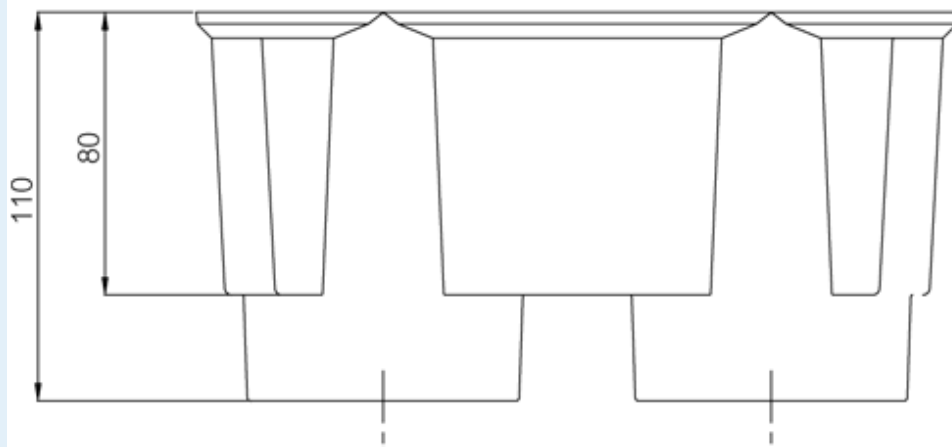

# EPA 2260

Sample image

**Order symbol :** EPA 2260

**Product nr :** 3550388

**Description :** Cable entry, size 2

**Remarks :** 2 cables, 2x28-60mm

**EAN :** 6418074031068

**El. number :**

- Finland : 3423066
- Denmark : 8212009037
- Sweden : 2538367

**Including :**

**Dimensions :**

	<b>Height</b>	<b>Width</b>	<b>Depth</b>
mm :	0	0	0
inch :	0	0	0

**Materials :**

Material :  
Base colour :  
Cover colour :  
Gasket material :