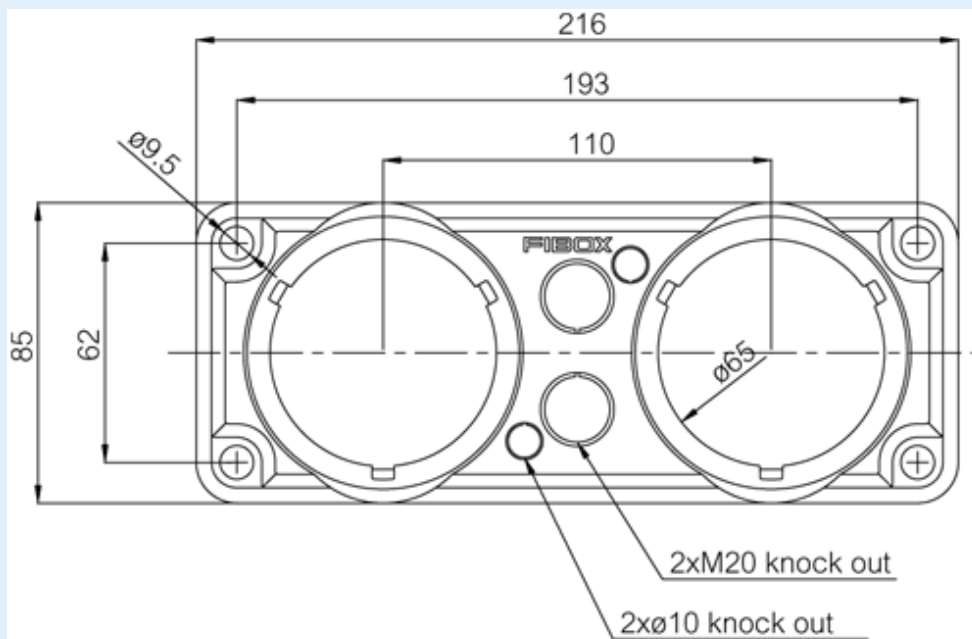

# EPA 2260

Sample image

**Order symbol :** EPA 2260

**Product nr :** 3550388

**Description :** Cable entry, size 2

**Remarks :** 2 cables, 2x28-60mm

**EAN :** 6418074031068

**El. number :**

- Finland : 3423066
- Denmark : 8212009037
- Sweden : 2538367

**Including :**

**Dimensions :**

	<b>Height</b>	<b>Width</b>	<b>Depth</b>
mm :	0	0	0
inch :	0	0	0

**Materials :**

Material :  
Base colour :  
Cover colour :  
Gasket material :

**Temperatures :**

Temperature °C (short term) :  
Temperature °C (continuous) :  
Temperature °F (short term) :  
Temperature °F (continuous) :

**Rating :**

Ingress protection (EN 60529):  
Impact Resistance (EN 62262):  
Electrical insulation : Not insulated  
Halogen free (DIN/VDE 0472, Part 815): 0  
UV resistance : -  
Flammability Rating :  
Glow Wire Test (IEC 695-2-1) °C : C  
NEMA Class