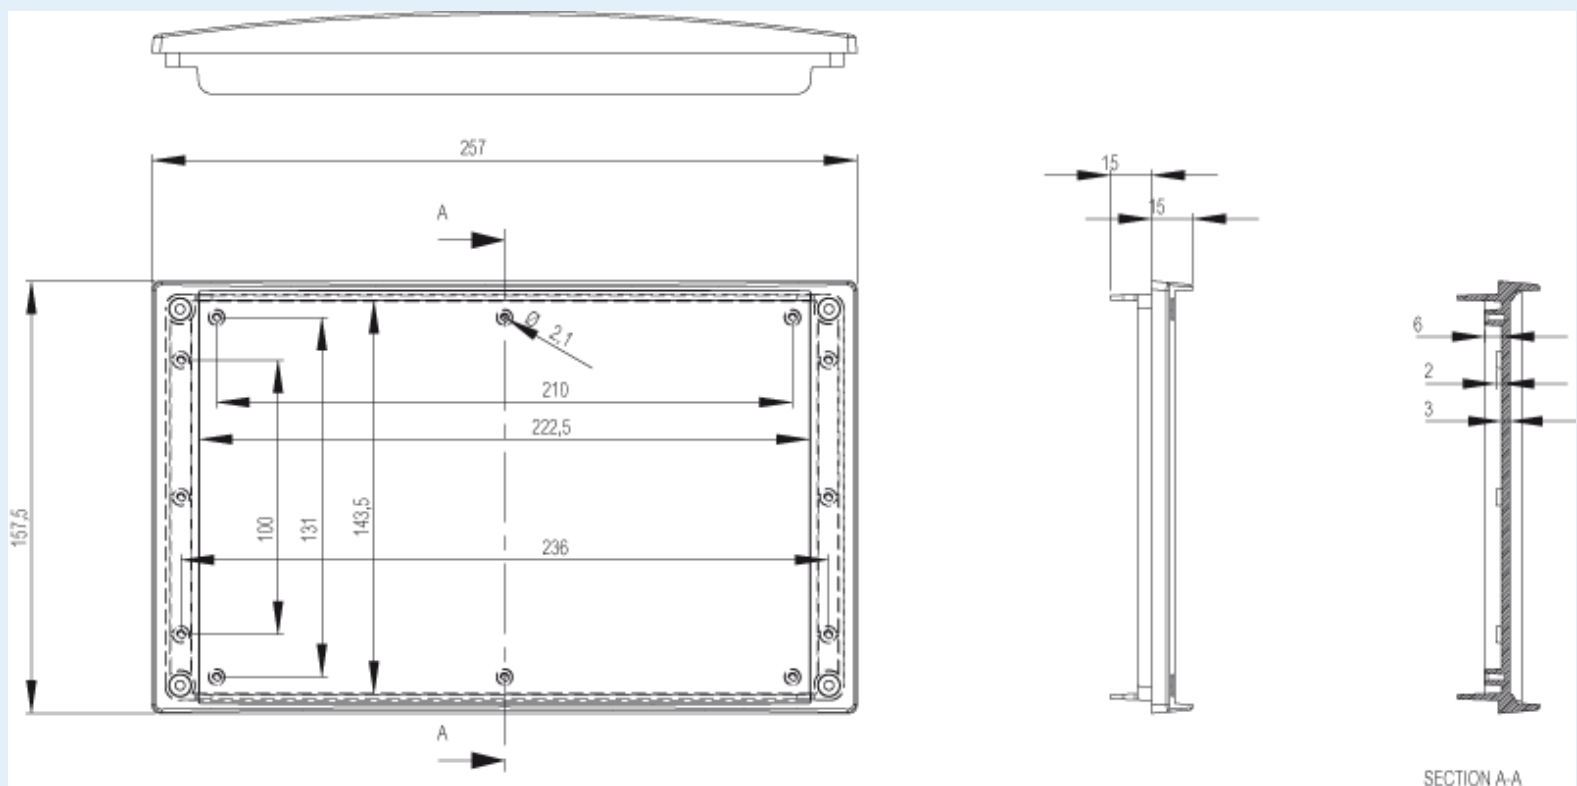

FC PC 25/22

Sample image

Order symbol : FC PC 25/22

Product nr : 7720111

Description : Frame of PC front plate, for enclosures:

Remarks : 257x219x122, 257x219x135, 280x219x156

Including :

EAN : 6418074059338

El. number :

- Finland :
- Denmark :
- Sweden :

Dimensions :	Height	Width	Depth
mm :	257	157	30
inch :	10.12	6.18	1.18

Materials :

Rating :

Ingress protection (EN 60529):

Impact Resistance (EN 62262):

Electrical insulation :