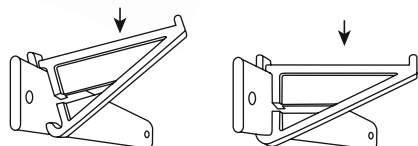

Aufbewahrung

Messleitungshalter und
Aluminiumschienen

Storage

Measuring lead holders
and aluminium rails

Messleitungshalter

- zum platzsparenden, übersichtlichen Ordnen von Messleitungen.
Einfache Montage
- passend für Aluminiumschienen HS 15 bis HS 100 aus ABS-Kunststoff mit gerundeten Ablagekanten zum Schutz der Kabel. Nutzlänge 55 mm

Best.-Nr. MH 2000

- für Ø 2 mm Messleitungen

Best.-Nr. MH 4000

- für Ø 4 mm Messleitungen

Measuring lead holders

- for space-saving, clear storage of measuring leads.
Simple way of mounting
- suitable for aluminium rails HS 15 to HS 100 made of ABS-plastic with rounded edges to protect the leads. Usable length 55 mm

Order No. MH 2000

- for Ø 2 mm measuring leads

Order No. MH 4000

- for Ø 4 mm measuring leads

Aluminiumschienen

- als Trägerelement für Messleitungshalter MH 2000 oder MH 4000
- mit Befestigungsmaterial

Best.-Nr. HS 25

General information

Order No.	MH 2000	MH 4000	HS 25	HS 50	HS 100
Technical data					
rail length	-	-	25 cm	50 cm	100 cm
rail material	-	-	aluminium	aluminium	aluminium
holder material	ABS	ABS	-	-	-
lead space	2.2 mm	5 mm	-	-	-