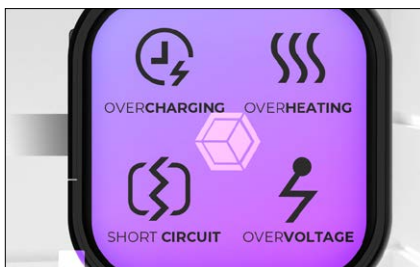

Safe with ICY BOX

The IB-PS106-PD features an intelligent chipset that always determines the ideal power requirement for the connected mobile devices. The charger guarantees safe operation always and everywhere, which is ensured by protection against overcharging, overvoltage, overheating and short circuit.