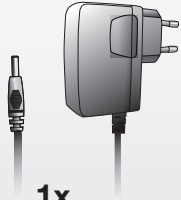

ST032

3.5" SATA II HDD
Enclosure USB

1x

1x

1x

2x

1x

1x