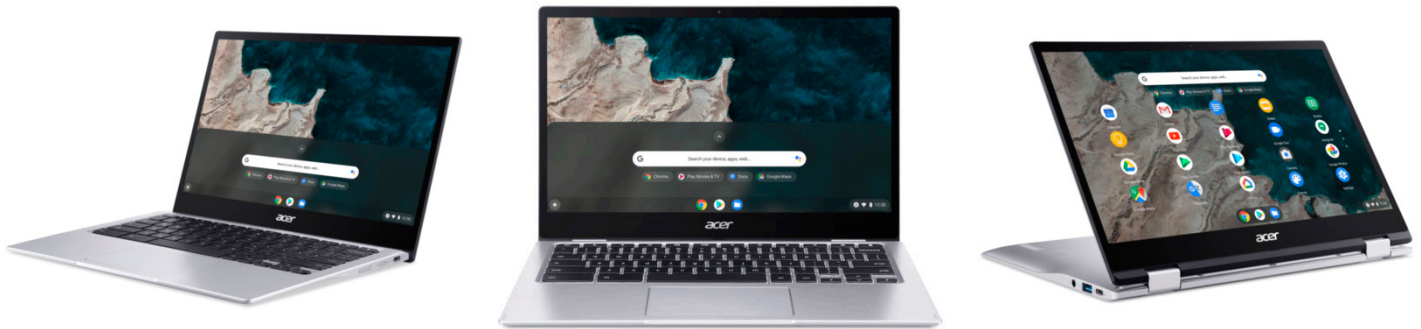

Acer CP513-1HL-S6MY

SPEZIFIKATIONEN

Bestellinformationen

Serie	Chromebook Spin 513
Modellbezeichnung	CP513-1HL-S6MY
Artikelnummer	NX.AS5EV.001
EAN	4710886710745
Kurzbeschreibung	13,3" FHD-IPS Multitouch-Display / Qualcomm® Snapdragon™ 7180c / 8 GB LPDDR4X RAM / 128 GB eMMC / Qualcomm® Adreno™ 618 GPU / Google Chrome OS / Silber

Betriebssystem

Betriebssystem	Google Chrome OS

Gehäuse

Gehäuse / Farbe	Silber
Serviceklappe	-
Abmessungen	310 x 209,35 x 15,55 mm (B x T x H)
Gewicht	1,3 Kg
Passiv gekühlt (lüfterlos)	-

Display

Displaygröße	13,3"
Display-Typ	13,3" FHD-IPS Multitouch-Display
Display-Auflösung in Pixel	1.920 x 1.080
Seitenverhältnis	16:9

Prozessor und Chipsatz

Prozessor	Qualcomm® Snapdragon™ 7180c
Taktfrequenz	Bis zu 2,4 GHz
Cache	-
Anzahl Prozessorkerne / Threads	8
Chipsatz	Integrated SOC

Speicher und Laufwerke

Arbeitsspeicher	8 GB LPDDR4X RAM
Arbeitsspeicherbelegung	1 x 8 GB LPDDR4X RAM (onboard)
Maximaler Arbeitsspeicher	Onboard
Massenspeicher	128 GB eMMC
Optisches Laufwerk	-

Grafikkarte

Grafikkarte	Qualcomm® Adreno™ 618 GPU

Verbindungen

LAN	-
Wireless LAN	802.11a/b/g/n/ac wireless LAN
Wireless WAN / SIM-Karte	-
Wireless Gigabit	-
Bluetooth	Bluetooth 5.0
NFC	-

IO Anschlüsse

HDMI	-
VGA	-
Displayport	Ja (via USB-C)
Thunderbolt	-
USB 3.2	2x (Type-C Gen 1)
USB 3.1	-
USB 3.0	1x
USB 2.0	-
Ethernet (RJ-45)	-
Kartenleser	-
Audio Anschluss	Ja
Docking Anschluss	Ja (via USB-C)

Eingabe

Tastatur	74-/75-/78-Tasten Acer FineTip Tastatur
Tastaturlayout	Deutsch (QWERTZ)
Tastatur hintergrundbeleuchtet	Ja
Touchpad	Ja

Sicherheit

Fingerprintsensor	-
TPM	TPM Modul
Kensington Schloss	-
Sicherheitssoftware	-