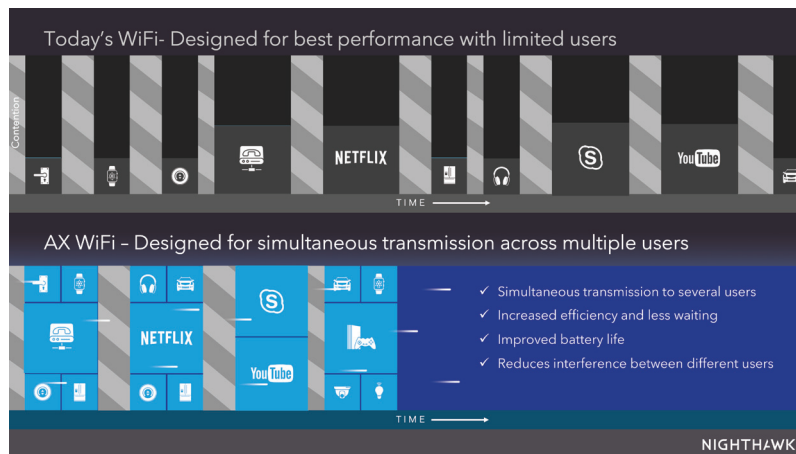

NIGHTHAWK APP – Richten Sie Ihren Router einfach ein und nutzen Sie Ihr WLAN optimal. Enthält Fernzugriff zur Verwaltung Ihres Netzwerks von zu Hause aus.

AX WLAN UNTERSTÜTZT ALLE AKTUELLEN WLAN-GERÄTE – Abwärtskompatibel mit 802.11a/b/g/n/ac Client-Geräten.

VPN-UNTERSTÜTZUNG – Auf PC, Mac und jetzt auch mit OpenVPN Connect App auf iOS & Android; sicherer Zugriff auf Ihr Heimnetzwerk & Internetverbindung von Ihrem mobilen Gerät aus.

STANDARDBASIERTE WLAN-SICHERHEIT – 802.11i, 128-Bit-AES-Verschlüsselung mit PSK

GASTNETZWERK – Separates und sicheres Netzwerk für Ihre Gäste.

AUTOMATISCHES FIRMWARE-UPDATE – Liefert die neuesten Sicherheits-Patches für den Router.

Orthogonaler Frequenzteilungs-Mehrfachzugriff (OFDMA)

Mit der OFDMA-Funktion (Orthogonal Frequency Division Multiple Access) von AX WLAN wird der WLAN-Verkehr wesentlich effizienter verwaltet, da Daten aus verschiedenen Quellen übertragen werden, anstatt dass die Daten jedes Geräts warten müssen, bis sie an die Reihe kommen. Daraus resultieren eine effizientere Nutzung der Sendezeit, eine reduzierte Latenzzeit und höhere Bandbreite, um weitere Geräte zu Ihrem Netzwerk hinzuzufügen.