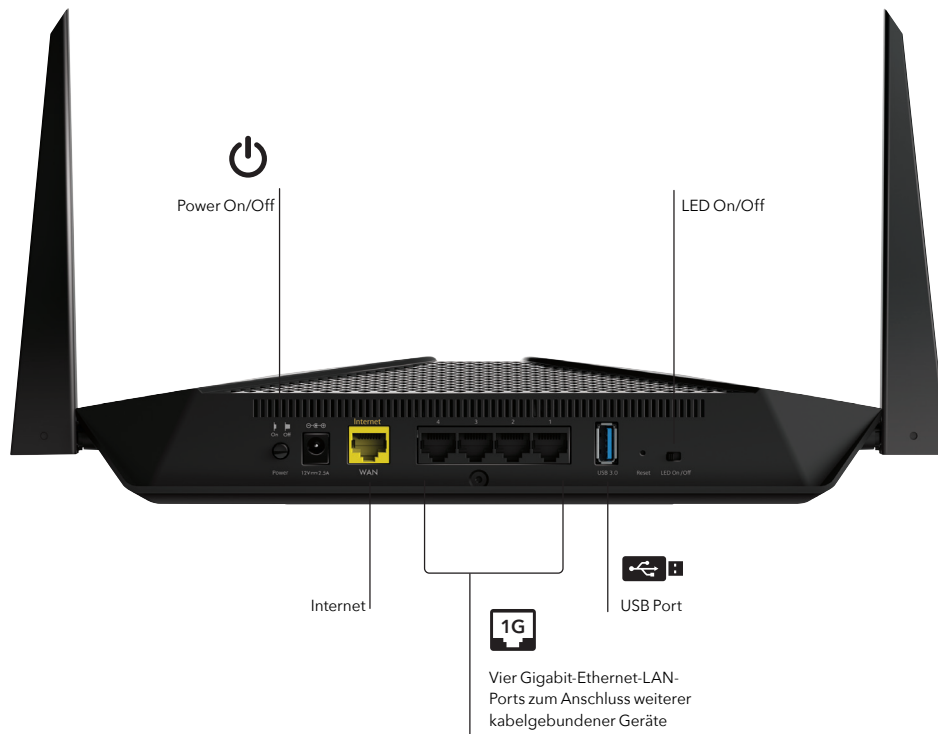

NIGHTHAWK®

Nighthawk® AX4/4-Stream AX3000 WLAN Router

Schalter und Schnittstellen