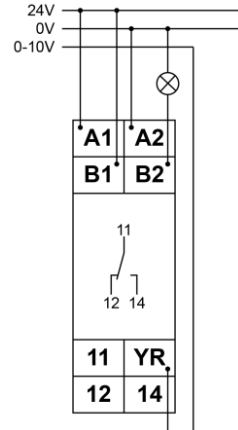

Media & drawings

Tele Haase Steuergeräte Ges.m.b.H

Vorarlberger Allee 38
1230 Vienna
Austria

CALL US

+43 / 1 / 614 74 - 0

ONLINE SUPPORT

info@tele-online.com

Changes and errors excepted