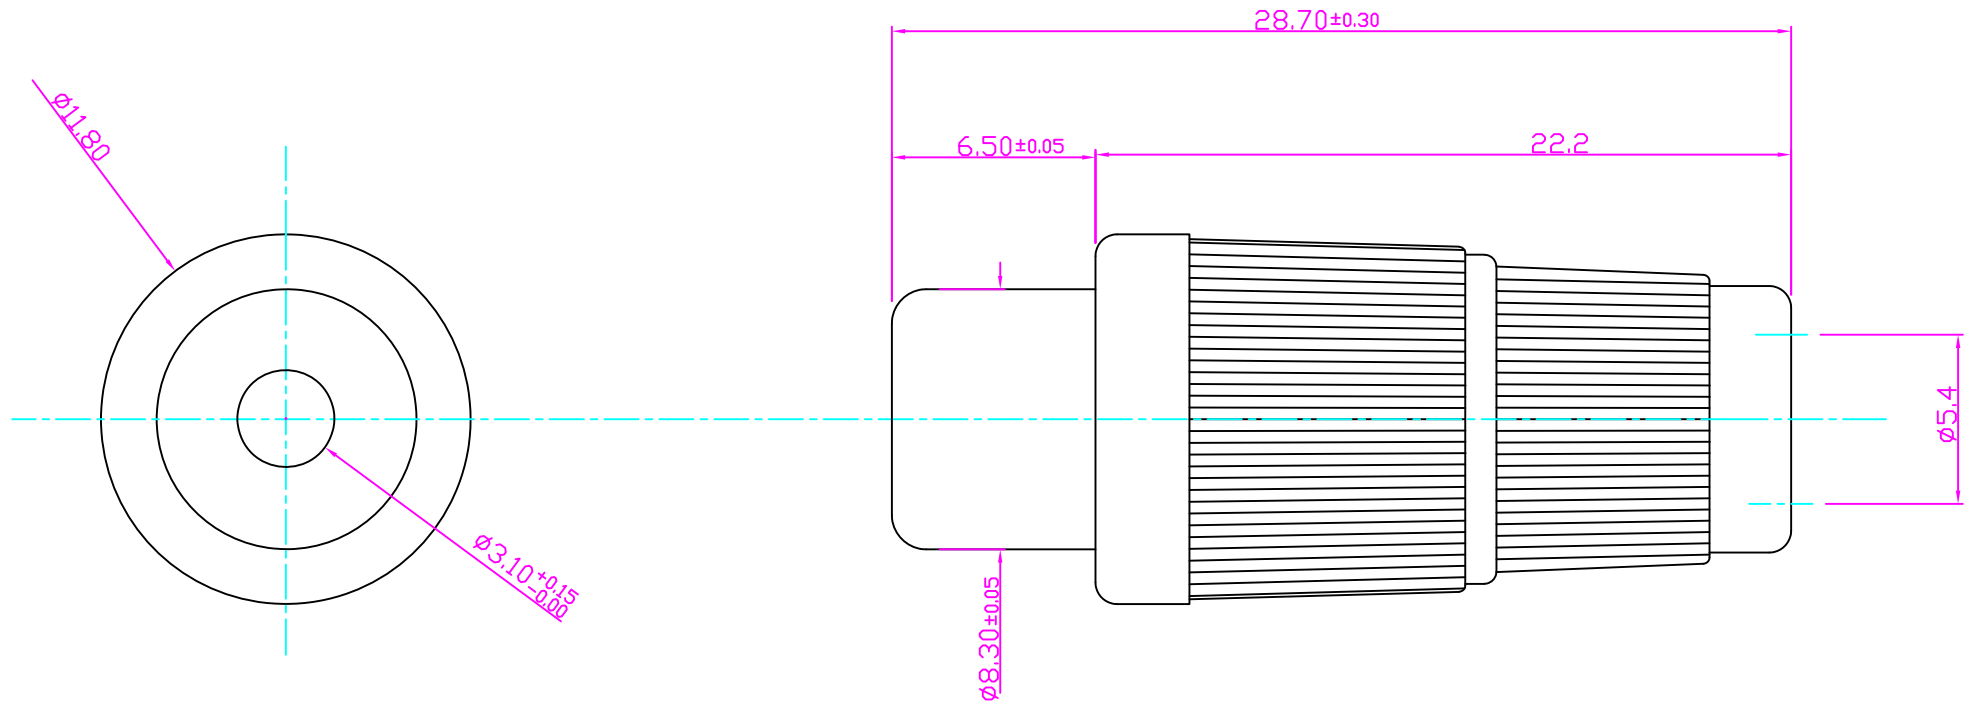

# RCA Connector

Art. Nr.  
RND 205-01356