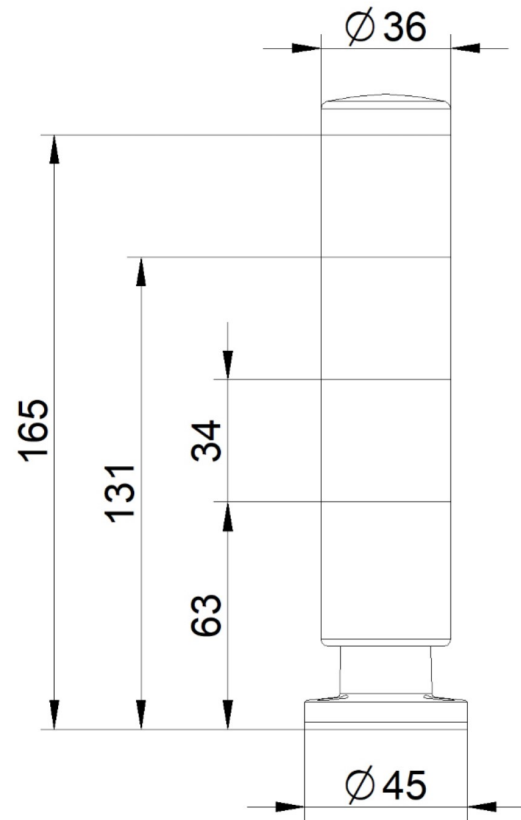

BABY TWS Signal Tower (Red + Green)

RND 430-00067

Torretta di segnalazione luminosa

*Luminous warning STACK LIGHT.
Colonne de signalisation lumineuse.
Signalsäule
Columna luminosa.*

| | | | | | |
|---|---|--|-----------|----------|-----|
| CORPO <i>BODY CORPS GEHAUSE CUERPO DEL PRODUCTO</i> | PC | | | | |
| GRUPPO OTTICO <i>LUMINOUS SOURCE SOURCE LUMINEUSE LICHTQUELLE FUENTE DE LUZ</i> | N°14 LED | | | | |
| COLORI DISPONIBILI <i>AVAILABLE COLOURS COULEURS DISPONIBLES VERFÜGBARE FARBEN COLORES DISPONIBLE</i> |   | | | | |
| TENSIONE DI ALIMENTAZIONE <i>VOLTAGE TENSION SPANNUNG TENSIÓN</i> | 24 Vac/dc | | | | |
| SERVIZIO <i>OPERATION FONCTIONNEMENT BETRIEBSART FUNCIONAMIENTO</i> | ∞ | | | | |
| CORRENTE NOMINALE <i>CURRENT CONSUMPTION CONSUMMATION DE COURANT STROMAUFNAHME CONSUMO DE CORRIENTE</i> | <table border="1"><tr><td></td><td>24 Vac/dc</td></tr><tr><td>MAX (mA)</td><td>100</td></tr></table> | | 24 Vac/dc | MAX (mA) | 100 |
| | 24 Vac/dc | | | | |
| MAX (mA) | 100 | | | | |
| MODALITA' LUCE <i>LIGHT EFFECT EFFET LUMINEUX LICHTEFFEKT EFECTO LUMINOSO</i> | Fissa <i>Steady Fixe Dauerlicht Luz fija</i> | | | | |
| GRADO IP <i>IP RATING DEGRE IP SCHUTZART GRADO IP</i> | IP65 | | | | |
| TEMPERATURA DI FUNZIONAMENTO <i>OPERATING TEMPERATURE TEMPERATURE DE SERVICE BETRIEBSTEMPERATUR TEMPERATURA DE FUNCIONAMIENTO</i> | -30°C+50°C | | | | |
| CERTIFICAZIONI, OMOLOGAZIONI <i>CERTIFICATIONS, APPROVALS CERTIFICACIONES, HOMOLOGATIONS PRODUKTZERTIFIKATE, ZULASSUNGEN CERTIFICADOS, HOMOLOGACIONES</i> | CE, UKCA | | | | |

BABY TWS Signal Tower (Red + Green)

FISSAGGIO

MOUNTING
FIXATION
FIXIERUNG
FIJACIÓN

Viti su base

Screws on the base
Par vis sur la base
Mit Schrauben am Sockel
Tornillos en la base

DISEGNO

TECHNICAL DRAWING
DESSIN
TECHNISCHE ZEICHNUNG
DIBUJO TECNICO