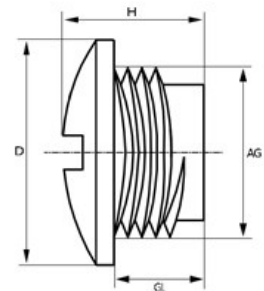

## Dimensions

RND Type	AG	GL	D	H	Thread Size	Thread Length	Colour	Colour Code
RND 465-01293	25 mm	10.5 mm	30 mm	15.5 mm	M25	10.5 mm	Black	RAL 9005
RND 465-01311	20 mm	9 mm	25 mm	13 mm	M20	9 mm	Light Grey	RAL 7035
RND 465-01315	20 mm	9 mm	25 mm	13 mm	M20	9 mm	Black	RAL 9005
RND 465-01319	12 mm	8.5 mm	15 mm	12.5 mm	M12	8.5 mm	Black	RAL 9005
RND 465-01320	16 mm	8.5 mm	19 mm	13 mm	M16	8.5 mm	Light Grey	RAL 7035
RND 465-01323	16 mm	8.5 mm	19 mm	13 mm	M16	8.5 mm	Black	RAL 9005
RND 465-01324	25 mm	10.5 mm	30 mm	15.5 mm	M25	10.5 mm	Light Grey	RAL 7035
RND 465-01329	18.6 mm	9 mm	22 mm	13 mm	PG11	9 mm	Light Grey	RAL 7035
RND 465-01331	15.2 mm	8.5 mm	19 mm	13 mm	PG9	8.5 mm	Black	RAL 9005
RND 465-01332	12.5 mm	8.5 mm	15 mm	12.5 mm	PG7	8.5 mm	Black	RAL 9005
RND 465-01333	15.2 mm	8.5 mm	19 mm	13 mm	PG9	8.5 mm	Light Grey	RAL 7035
RND 465-01334	18.6 mm	9 mm	22 mm	13 mm	PG11	9 mm	Black	RAL 9005
RND 465-01335	12.5 mm	8.5 mm	15 mm	12.5 mm	PG7	8.5 mm	Light Grey	RAL 7035
RND 465-01336	12 mm	8.5 mm	15 mm	12.5 mm	M12	8.5 mm	Light Grey	RAL 7035