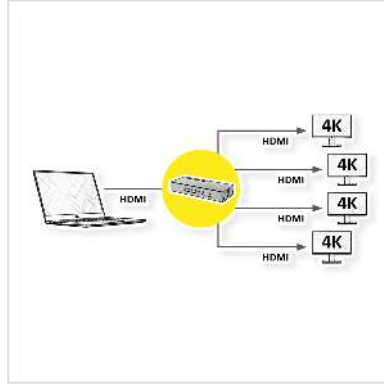

# ROLINE HDMI Splitter, 4K, 4-way

<b>Product No.</b>	14.01.3586
<b>Manufacturer</b>	ROLINE
<b>Manufacturer No.</b>	14.01.3586
<b>EAN (single piece)</b>	7611990145928

**roline**  
Designed for Professionals

**2160p**  
UHD-1

**4K**

**3D**  
capable

**Reproduces an HDMI video signal, e.g. From a BluRay/DVD player, to 4 output devices with a maximum resolution of 3840x2160 @60Hz!**

- Dupliceert een HDMI-siganaal naar vier HDMI-videosignalen met een 4K-resolutie
- Aansluitingen: 1 HDMI-ingang (bijv. BluRay / DVD-speler), 4 HDMI-uitgangen
- Ondersteunt 480i, 480p, 720i, 720p, 1080i, 1080p, 2160p @ 60Hz
- Ondersteunt VGA, SVGA, XGA, UXGA
- Ondersteunt 3D
- Plug & play, eenvoudig te installeren en eenvoudig te bedienen
- Geen software-installatie vereist
- Inclusief voeding (5VDC, 2A)

## **ROLINE 4-poorts HDMI-splitter voor beeldoverdracht tot 4K2K Ultra HD en in 3D-kwaliteit**

Met de ROLINE HDMI-videosplitser kunt u beeld- en geluidssignalen verspreiden. Videoformaten van pc of notebook kunnen bijvoorbeeld worden gebruikt als een monitor, tv of projector. Een extra voeding is bij de levering inbegrepen. De hoogwaardige metalen behuizing verbetert de afscherming van de signalen en zorgt voor een absoluut storingsvrije gegevensoverdracht. De ROLINE HDMI-splitter is bijzonder geschikt voor professioneel gebruik, bijvoorbeeld voor trainingsdoeleinden of in advertenties, die in hoge resolutie is met maximaal 4k. Er is geen software vereist.