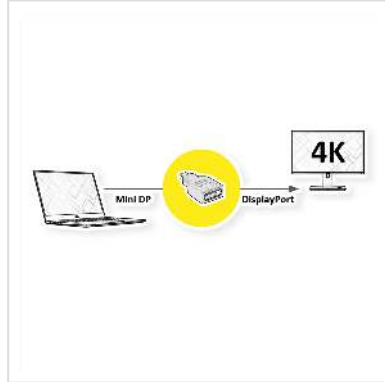

ROLINE DisplayPort Adapter, DP BU - Mini DP ST

Artikelnummer	12.03.3130
Hersteller	ROLINE
Hersteller-Art.-Nr.	12.03.3130
EAN (Einzelstück)	7611990192328

roline
Designed for Professionals

2160p

4K

Zum Anschluss eines DisplayPort Kabels an eine Mini DisplayPort-Buchse

- Sie wollen an Ihrer Grafikkarte mit Mini DisplayPort-Buchse ein DP Kabel zum Monitor anbringen?
- Die Lösung ist der DisplayPort-Adapter zum Anschluß eines DisplayPort Kabels an eine Mini DisplayPort-Buchse der Grafikkarte
- Adapter mit Mini DP-Stecker und DP-Buchse

Technische Daten

Hersteller	ROLINE
Produktgruppe	Adapter, Terminatoren, Konverter
Produkttyp	Mini DisplayPort-DisplayPort Adapter
Farbe	schwarz
Max. Auflösung	3840 x 2160 @30Hz (4K, Full HD)
Anschlüsse Seite 1 (PC)	Mini DP Stecker
Anschlüsse Seite 2 (Peripherie)	DisplayPort Buchse

Seite 1 Typ des Anschlusses	Mini DisplayPort
Seite 1 Art des Anschlusses	Männlich (Stecker)
Seite 2 Typ des Anschlusses	DisplayPort
Seite 2 Art des Anschlusses	Weiblich (Buchse)
Aktiv / Passiv	passiv
Anwendungsbereich	extern
Gewicht	12.2 g