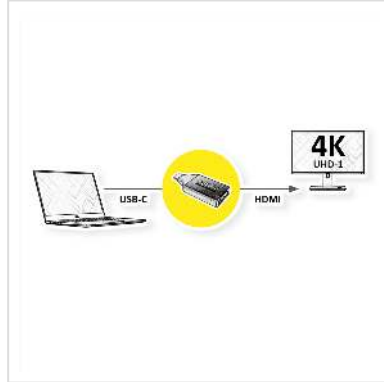

ROLINE Display Adapter USB Typ C - HDMI

Artikelnummer	12.03.3226
Hersteller	ROLINE
Hersteller-Art.-Nr.	12.03.3226
EAN (Einzelstück)	7630049618763

roline
Designed for Professionals

Schließen Sie an Ihr MacBook, Ultrabook, Notebook/Laptop, PC oder an ein mobiles Gerät mit USB Typ C Anschluss einen TV, einen Monitor oder Projektor mittels HDMI an - bei Auflösungen von bis zu 3840x2160 @60Hz!

- USB 3.1 / USB 3.2 Gen 2 Typ C zu HDMI Adapter
- Zum Spiegeln oder Erweitern Ihres Bildschirms auf einen TV, Monitor oder Beamer/Projektor
- Maximale Auflösung: 3840x2160 @60Hz
- Steckadapter mit minimalem Formfaktor
- Keine zusätzliche Stromversorgung erforderlich
- Anschlüsse: HDMI Buchse und USB Typ C Stecker

Technische Daten

Hersteller	ROLINE
Produktgruppe	Adapter, Terminatoren, Konverter
Produkttyp	USB-HDMI Adapter
Farbe	schwarz
Lieferumfang	Steckadapter
Max. Auflösung	3840 x 2160 @60Hz (4K, UHD-1)

Anschlüsse Seite 1 (PC)	Typ C Stecker
-------------------------	---------------