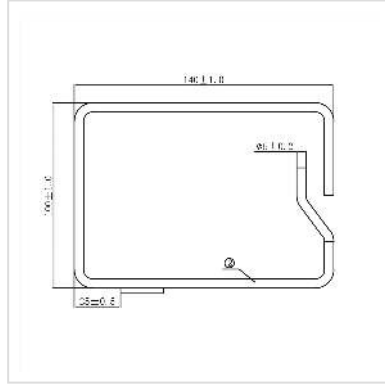

ROLINE Kabelöse, 140x100 mm, Metall

Artikelnummer	26.30.0009
Hersteller	ROLINE
Hersteller-Art.-Nr.	26.30.0009
EAN (Einzelstück)	7630049618718

ROLINE Kabelöse mit gebogener Öffnung für leichtes Durchführen von Kabeln - die Größe von 140x100 mm bietet reichlich Platz für Ihre Kabelstränge und sorgt für aufgeräumte Netzwerktechnik in Ihrem Serverschrank

- Zur Montage an 19"-Winkelprofilen
- Hilft bei der sauberen Verkabelung Ihrer Netzwerktechnik
- Vertikal Kabelführung seitlich vor dem 19"-Winkel
- Kabelmanager aus 5mm starkem Rundmetall, verzinkt; Winkel angeschweißt

Technische Daten

Hersteller	ROLINE
Produktgruppe	19"/-10"-Kabelmanagement
Produkttyp	Kabelöse
Farbe	silberfarben
Lieferumfang	Kabelöse
Höhe	57 mm
Breite	100 mm
Tiefe	140 mm
Gewicht	96.3 g
Verpackungshöhe	10 mm
Verpackungsbreite	100 mm

Verpackungstiefe	140 mm
------------------	--------

Paketgewicht	0.05 kg
--------------	---------