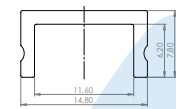

Artikel-Nr. Item no.	Länge Length	Abmessung Dimension
62399301	1m	14,8 x 8mm
62399302	2m*	
62399303	3m**	
62399305	5m***	

- » Abdeckung klar zum Schutz des LED-Streifens
- » Cover clear for the protection of the LED stripe