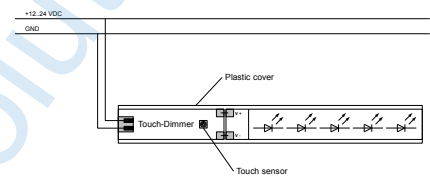

* Sperrgutzuschlag Surcharge for bulky goods

Touch-Dimmer

NEW

Anschlusskizze 62399611
Connection drawing 62399611

Anschlusskizze 62399610
Connection drawing 62399610

Für Aluminium- oder PMMA-Profile
Einfaches Dimmen direkt am Profil ohne zusätzlichen externen Dimmer
For aluminium or PMMA profiles
Easy dimming directly at the profile without any external additional dimmer