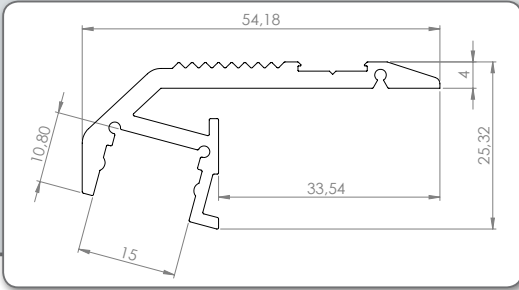

Scala Downlight

Treppenstufenprofil Light step profile

NEW

- » Treppenstufenprofil, Aluminium eloxiert
- » blendfreie Treppenstufenbeleuchtung nach unten
- » mit integrierter Kabelführung

- » Lightstep, aluminium anodized
- » anti-glare illumination of steps downwards
- » with integrated cable duct

Artikel-Nr. Item no.	Länge Length	Abmessung Dimension
62397351	1m	54,2 x 25mm
62397352	2m*	
62397353	3m**	
62397355	5m***	

Kunststoffabdeckungen - plastic covers

- » Abdeckung opalweiß für eine homogene und blendfreie Lichtverteilung
- » Cover frosted for a homogenous and anti glare light distribution

Artikel-Nr. Item no.	Länge Length	Abmessung Dimension
62399301	1m	14,8 x 8mm
62399302	2m*	
62399303	3m**	
62399305	5m***	

- » Abdeckung klar zum Schutz des LED-Streifens
- » Cover clear for the protection of the LED stripe

Artikel-Nr. Item no.	Länge Length	Abmessung Dimension
62399401	1m	14,8 x 8mm
62399402	2m*	
62399403	3m**	
62399405	5m***	

- » Abdeckung opalweiß, begehbar bis 500kg, bruchfest/schlagzäh
- » Cover frosted, walkable break-proof/shock resistant

Artikel-Nr. Item no.	Länge Length	Abmessung Dimension
62399311	1m	14,8 x 8mm
62399312	2m*	
62399313	3m**	
62399315	5m***	

* Sperrgutzuschlag Surcharge for bulky goods | ** Speditionszuschlag Surcharge for transportation | *** Versandkosten gesondert anfragen Please inquire freight costs