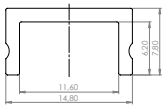

- » Abdeckung opalweiß für eine homogene und blendfreie Lichtverteilung
- » Cover frosted for a homogenous and anti glare light distribution

Artikel-Nr. Item no.	Länge Length	Abmessung Dimension
62399301	1m	14,8 x 8mm
62399302	2m*	
62399303	3m**	
62399305	5m***