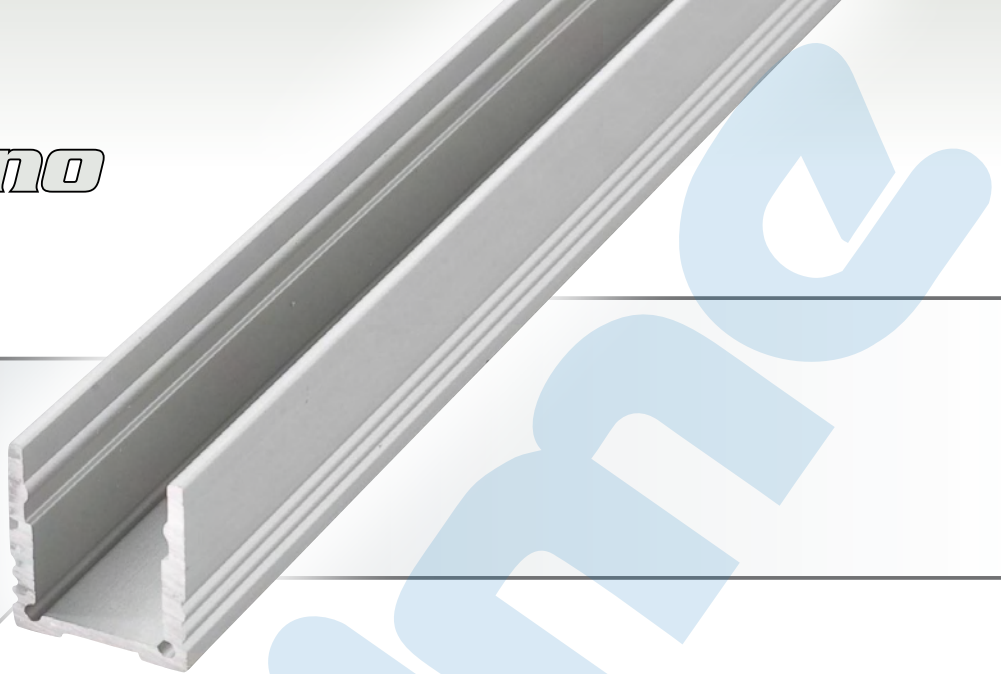

BARdolino

Profil hoch Profile high

- » Aluprofil hoch, eloxiert
- » nahtlose Integration der Beleuchtung z.B. durch den Einbau in Gipskartondecken/-wände möglich
- » in Verbindung mit unserer opalweißen Abdeckung und dem dafür passenden LEDlight flex ist eine absolut homogene Lichtlinie möglich