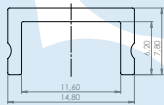

- » Abdeckung opalweiß, begehbar bis 500kg, bruchfest/schlagzäh
- » Cover frosted, walkable break-proof/shock resistant

Artikel-Nr. Item no.	Länge Length	Abmessung Dimension
62399311	1m	14,8 x 8mm
62399312	2m*	
62399313	3m**	
62399315	5m***