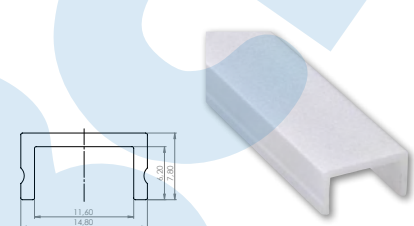

- » Abdeckung opalweiß, begehbar bis 500kg, bruchfest/schlagzäh
- » Cover frosted, walkable break-proof/shock resistant

Artikel-Nr. Item no.	Länge Length	Abmessung Dimension
62399311	1m	14,8 x 8mm
62399312	2m*	
62399313	3m**	
62399315	5m***	

* Sperrgutzuschlag Surcharge for bulky goods | ** Speditionszuschlag Surcharge for transportation | *** Versandkosten gesondert anfragen Please inquire freight costs