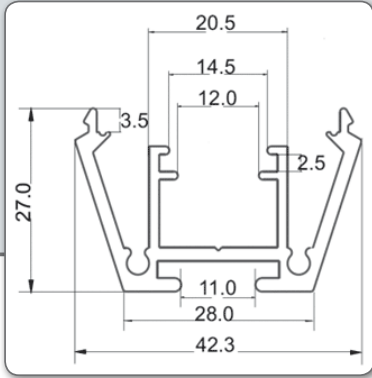

- » Plastic cover high, frosted
- » for uniform light distribution, also sidewise

Artikel-Nr. Item no.	Länge Length	Abmessung Dimension
62397801	1m	40 x 31,5mm
62397802	2m*	

- » Aluminiumabdeckung hoch
- » um Vorschaltgeräte dahinter zu verbergen

- » Aluminium cover high
- » to hide drivers in the profile

Artikel-Nr. Item no.	Länge Length	Abmessung Dimension
62397600	1m	40 x 31,5mm

* Sperrgutzuschlag Surcharge for bulky goods

Leuchtenprofil rechteckig
Abdeckung opalweiß flach
Endkappe Kunststoff
*luminaire profile rectangular
Cover frosted flat
End cap plastic*

Leuchtenprofil

halbrund semicircular

- » Aluminium-Leuchtenprofil
- » zur Aufnahme des Kühl- und Kunststoffprofils

Artikel-Nr. Item no.	Länge Length	Abmessung Dimension
62399701	1m	42,3 x 27mm
62399702	2m*	

Artikel-Nr. Item no.	Länge Length	Abmessung Dimension
62399801	1m	47,7 x 58mm
62399802	2m*	

- » Aluminium profile complete luminaire
- » incl. cooling profile, semicircular cover frosted and two end caps