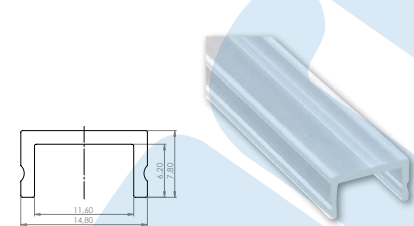

- » Abdeckung klar zum Schutz des LED-Streifens
- » Cover clear for the protection of the LED stripe

Artikel-Nr. Item no.	Länge Length	Abmessung Dimension
62399401	1m	14,8 x 8mm
62399402	2m*	
62399403	3m**	
62399405	5m***