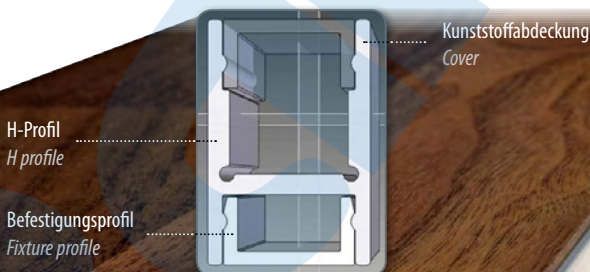

BARdolino H-profil
Abdeckung opalweiß
Endkappe
BARdolino T profile
Cover frosted
End cap

LED-Streifen ab Seite 10
LED stripes from page 10

Passendes Zubehör Suitable accessories

- » Befestigungsprofil, ebenfalls verwendbar zur Abdeckung von Einspeisung oder Touchdimmer etc.
- » Fixture profile, also usable to cover feed-in or touchdimmer etc.

Artikel-Nr. Item no.	Länge Length	Abmessung Dimension
62399321	1m	14,8 x 8mm
62399322	2m*	
62399323	3m**	
62399325	5m***	

Artikel-Nr. Item no.	Beschreibung Description
62399110	2x Endkappe H-Profil, inkl. Schrauben 2x end cap H-profile, incl. screws

BARdolino H-Profil als Bodeneinbauleuchte mit opalweißer, begehbare Abdeckung
BARdolino H profile as floor luminaire with frosted, walkable cover