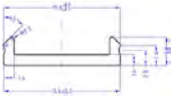

Kunststoffabdeckungen - plastic covers

- » Kunststoffabdeckung flach, klar
- » zum Schutz des LED-Streifens

- » *Plastic cover flat, clear*
- » *for the protection of the LED stripe*

Artikel-Nr. Item no.	Länge Length	Abmessung Dimension
62398201	1m	15,6 x 3,8mm
62398202	2m*	
62398203	3m**	
62398205	5m***