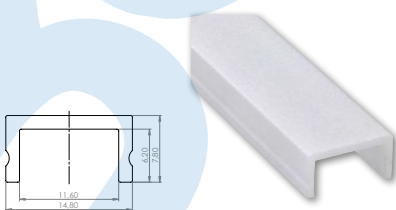

- » Abdeckung opalweiß, begehrbar bis 500kg, bruchfest/schlagzäh
- » Cover frosted, walkable break-proof/shock resistant

Artikel-Nr. Item no.	Länge Length	Abmessung Dimension
62399311	1m	14,8 x 8mm
62399312	2m*	
62399313	3m**	
62399315	5m***	

* Sperrgutzuschlag Surcharge for bulky goods | ** Speditionszuschlag Surcharge for transportation | *** Versandkosten gesondert anfragen Please inquire freight costs