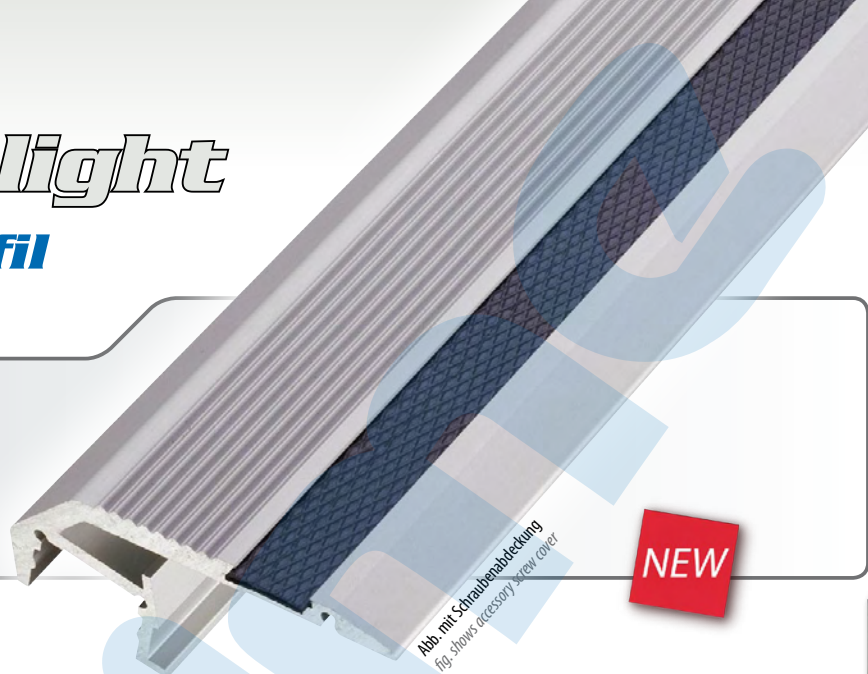

Scala Downlight

Treppenstufenprofil Light step profile

NEW

- » Treppenstufenprofil, Aluminium eloxiert
- » blendfreie Treppenstufenbeleuchtung nach unten
- » mit integrierter Kabelführung

- » Lightstep, aluminium anodized
- » anti-glare illumination of steps downwards
- » with integrated cable duct

Artikel-Nr. Item no.	Länge Length	Abmessung Dimension
62397351	1m	54,2 x 25mm
62397352	2m*	
62397353	3m**	
62397355	5m***	

Kunststoffabdeckungen - plastic covers

- » Abdeckung opalweiß für eine homogene und blendfreie Lichtverteilung
- » Cover frosted for a homogenous and anti glare light distribution

Artikel-Nr. Item no.	Länge Length	Abmessung Dimension
62399301	1m	14,8 x 8mm
62399302	2m*	
62399303	3m**	
62399305	5m***	

- » Abdeckung klar zum Schutz des LED-Streifens
- » Cover clear for the protection of the LED stripe

Artikel-Nr. Item no.	Länge Length	Abmessung Dimension
62399401	1m	14,8 x 8mm
62399402	2m*	
62399403	3m**	
62399405	5m***	

- » Abdeckung opalweiß, begehbar bis 500kg, bruchfest/schlagzäh
- » Cover frosted, walkable break-proof/shock resistant

Artikel-Nr. Item no.	Länge Length	Abmessung Dimension
62399311	1m	14,8 x 8mm
62399312	2m*	
62399313	3m**	
62399315	5m***	

* Sperrgutzuschlag Surcharge for bulky goods | ** Speditionszuschlag Surcharge for transportation | *** Versandkosten gesondert anfragen Please inquire freight costs