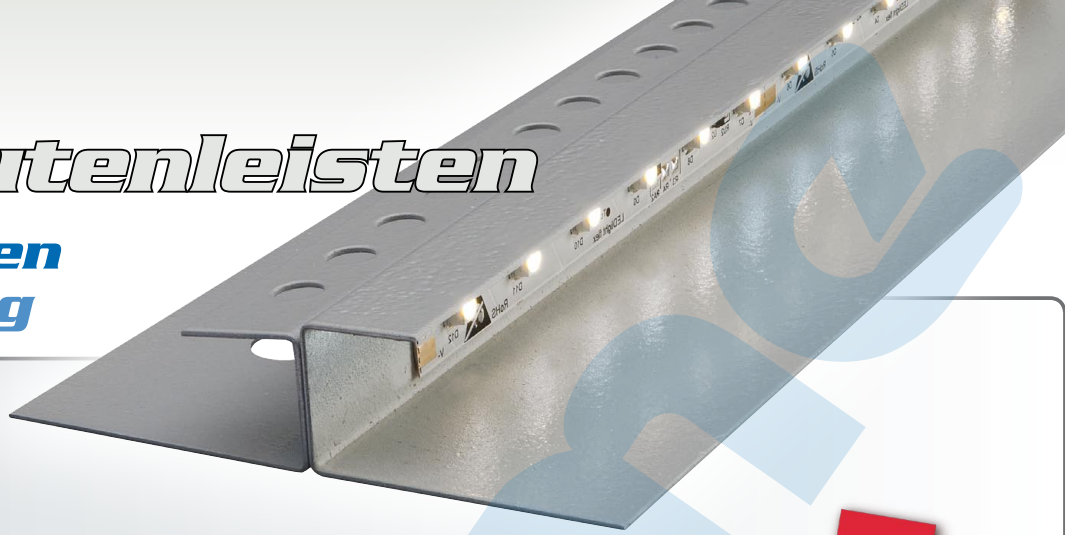

Scala Downlight mit klarer Abdeckung
Scala Downlight with clear cover

LED Voutenleisten

Voutenleisten Cove lighting

NEW

- » Nahtlose Integration von Einbauprofilen als Vouten-, Wand- und Deckenbeleuchtung
- » keine aufwendigen und mächtigen Aufkantungen oder Aufbauten
- » einfache und zeitsparende Integration beim Einbau in Nassputz, Gipskarton etc.
- » horizontale und vertikale Einsatzmöglichkeit
- » Zinkblech: 0,6mm

- » Seamless integration of recessed profiles as cove, wall and ceiling lighting
- » no bulky and large upstand or superstructure
- » easy and time saving integration when mounting into wet plaster, drywall etc.
- » horizontal and vertical application
- » zinc sheet: 0,6mm