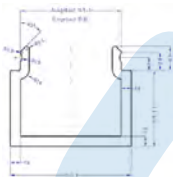

- » Kunststoffabdeckung hoch 180°, opalweiß
- » für eine rundum homogene Lichtverteilung

- » *Plastic cover high 180°, frosted*
- » *for a homogenous light distribution all around*

Artikel-Nr. Item no.	Länge Length	Abmessung Dimension
62398301	1m	19 x 15,6mm
62398302	2m*	
62398303	3m**	
62398305	5m***