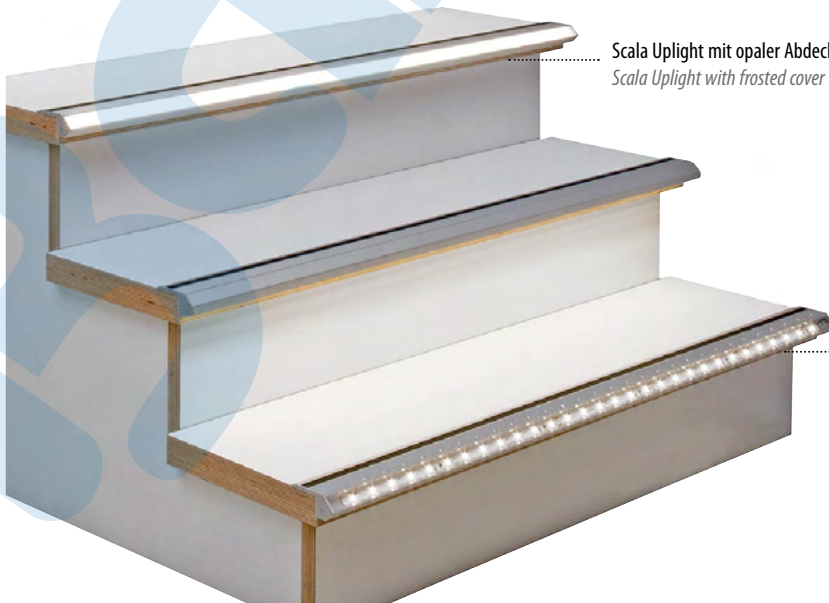

Scala Uplight mit opaler Abdeckung
Scala Uplight with frosted cover

Scala Uplight mit klarer Abdeckung
Scala Uplight with clear cover