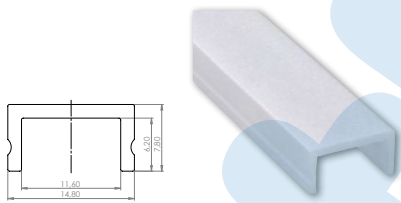

Kunststoffabdeckungen - plastic covers

- » Abdeckung opalweiß für eine homogene und blendfreie Lichtverteilung
- » *Cover frosted for a homogenous and anti glare light distribution*

Artikel-Nr. Item no.	Länge Length	Abmessung Dimension
62399301	1m	14,8 x 8mm
62399302	2m*	
62399303	3m**	
62399305	5m***