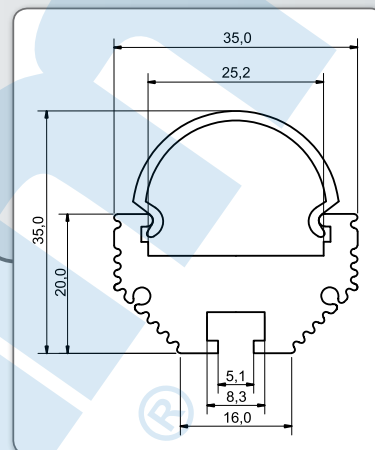

Artikel-Nr. Item no.	Länge Length	Abmessung Dimension
62399801	1m	47,7 x 58mm
62399802	2m*	

- » Aluminium profile complete luminaire
- » incl. cooling profile, semicircular cover frosted and two end caps

1:2

Passendes Zubehör Suitable accessories

Artikel-Nr. Item no.	Beschreibung Description
62399700	Endkappe, Kunststoff, alufarben End cap, plastic, aluminium coloured

Leuchtenprofil

halbrund semicircular

Artikel-Nr. Item no.	Länge Length	Abmessung Dimension
62397101	1m	35 x 20mm
62397102	2m*	