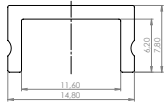

Kunststoffabdeckungen - plastic covers

- » Abdeckung opalweiß für eine homogene und blendfreie Lichtverteilung
- » Cover frosted for a homogenous and anti glare light distribution

Artikel-Nr. Item no.	Länge Length	Abmessung Dimension
62399301	1m	14,8 x 8mm
62399302	2m*	
62399303	3m**	
62399305	5m***