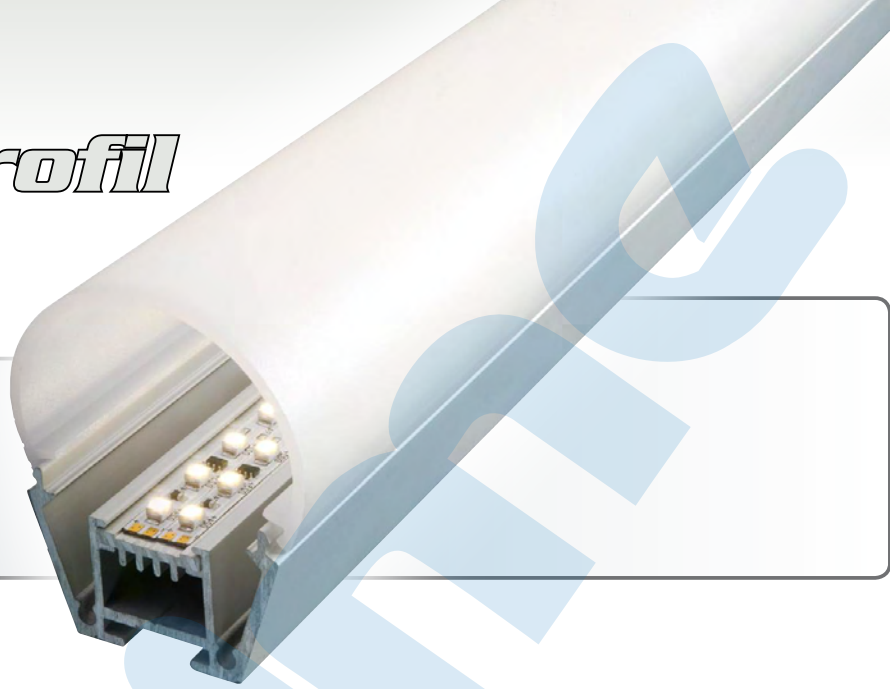

Leuchtenprofil

halbrund semicircular

- » Aluminium-Leuchtenprofil
- » zur Aufnahme des Kühl- und Kunststoffprofils

Artikel-Nr. Item no.	Länge Length	Abmessung Dimension
62399701	1m	42,3 x 27mm
62399702	2m*	

- » Aluminium luminaire profile
- » to hold the cooling profile and cover