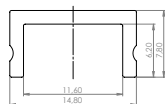

Kunststoffabdeckungen - plastic covers

- » Abdeckung opalweiß für eine homogene und blendfreie Lichtverteilung

- » Cover frosted for a homogenous and anti glare light distribution

Artikel-Nr. Item no.	Länge Length	Abmessung Dimension
62399301	1m	14,8 x 8mm
62399302	2m*	
62399303	3m**	
62399305	5m***