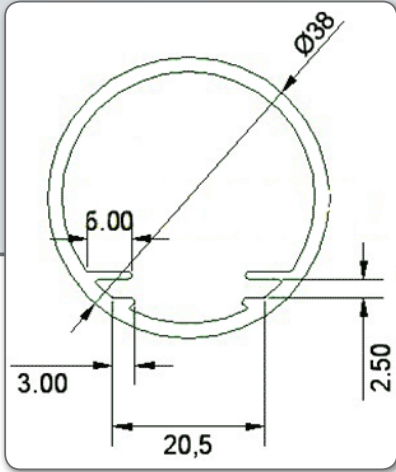

Leuchtenprofil

PMMA Rohr PMMA tube

1. » PMMA Rohr für LED Streifen
   - » UV-beständiges Kunststoffrohr, milchig/opal für eine homogene Ausleuchtung
   - » mit Nut zur Aufnahme des Aluminiumträgers
2. » PMMA tube for LED stripes
   » milky/frosted for homogenous illumination
   » with integrated groove to intake the aluminium carrier

Artikel-Nr. Item no.	Länge Length	Abmessung Dimension
62399940	1m	
62399942	2m*	Ø38mm
62399944	3m**	

1. » Aluminiumträger für PMMA-Rohr
   - » zum Aufkleben des LED Streifens
2. » Aluminium carrier
   » to fix the LED stripes

Artikel-Nr. Item no.	Länge Length	Abmessung Dimension
62399941	1m	20 x 2mm
62399943	2m*	
62399948	3m**	

Passendes Zubehör Suitable accessories

Artikel-Nr. Item no.	Beschreibung Description
62399945	Endkappe für PMMA Röhre, milchig/opal End cap for PMMA tube, milky/frosted
62399946	Klemmschellen Halter, grau Clamp holder, grey

* Sperrgutzuschlag Surcharge for bulky goods