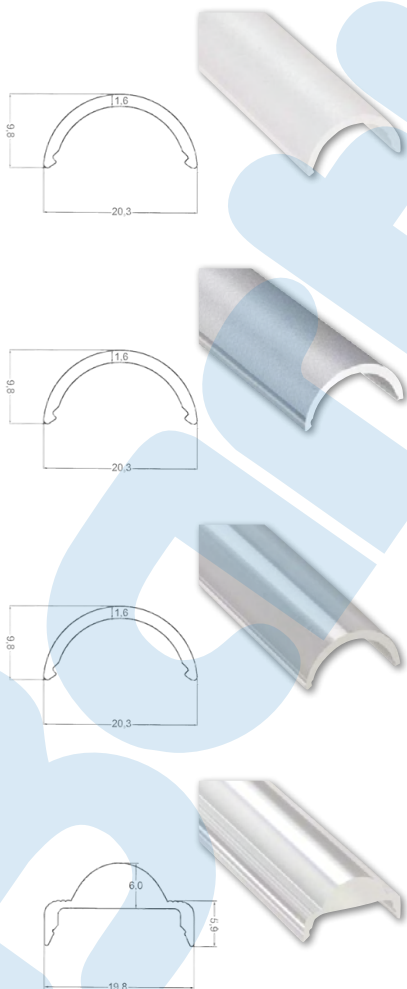

Kunststoffabdeckungen - plastic covers

- » Kunststoffabdeckung halbrund, opalweiß
- » für eine blendfreie bzw. homogene Lichtverteilung

- » Plastic cover semicircle, frosted
- » for a anti-glare or homogenous light distribution

- » Kunststoffabdeckung halbrund, natur

- » plastic cover semicircle, nature

- » Kunststoffabdeckung halbrund, glasklar

- » Plastic cover semicircle, crystal clear

- » Kunststoffabdeckung halbrund, 30°
- » zur effektvollen Bündelung des Lichts

- » Plastic cover semicircle
- » 30° lens, for an effective focus of the light

Artikel-Nr. Item no.	Länge Length	Abmessung Dimension
62397901	1m	20 x 10mm
62397902	2m*	
62397903	3m**	
62397905	5m***	

Artikel-Nr. Item no.	Länge Length	Abmessung Dimension
62396901	1m	20 x 10mm
62396902	2m*	
62396903	3m**	
62396905	5m***	

Artikel-Nr. Item no.	Länge Length	Abmessung Dimension
62398901	1m	20 x 10mm
62398902	2m*	
62398903	3m**	
62398905	5m***	

Artikel-Nr. Item no.	Länge Length	Abmessung Dimension
62389961	1m	20 x 11mm
62389962	2m*	
62389963	3m**	
62389965	5m***	

* Sperrgutzuschlag Surcharge for bulky goods | ** Speditionszuschlag Surcharge for transportation | *** Versandkosten gesondert anfragen Please inquire freight costs