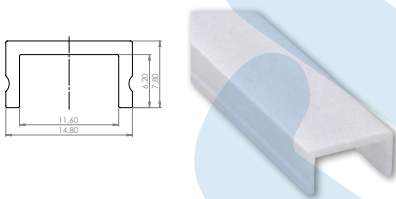

Kunststoffabdeckungen - plastic covers

- » Abdeckung opalweiß für eine homogene und blendfreie Lichtverteilung
- » Cover frosted for a homogenous and anti glare light distribution

Artikel-Nr. Item no.	Länge Length	Abmessung Dimension
62399301	1m	14,8 x 8mm
62399302	2m*	
62399303	3m**	
62399305	5m***