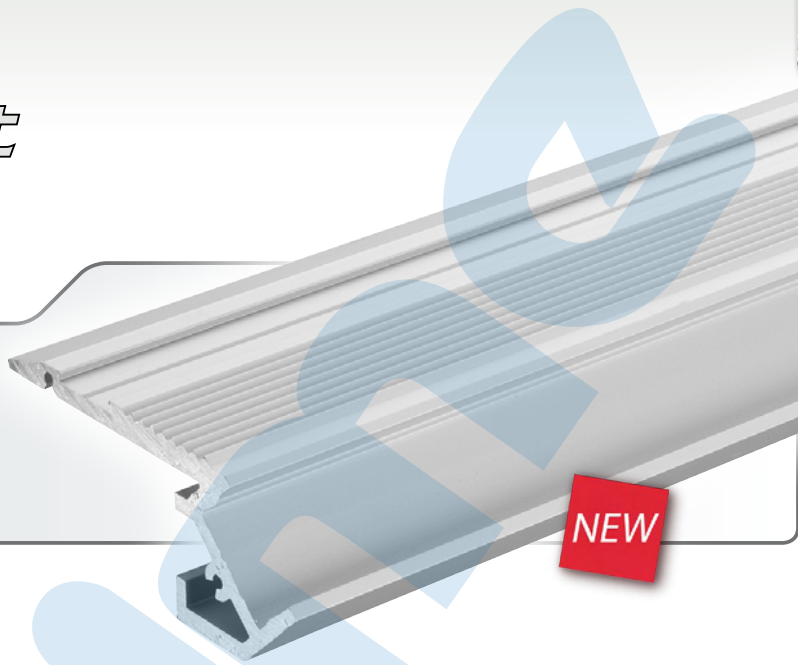

Scala Uplight

Treppenstufenprofil Light step profile

- » Treppenstufenprofil, Aluminium eloxiert
- » Treppenkantenbeleuchtung
- » mit integrierter Kabelführung

- » Lightstep, aluminium anodized
- » illumination of steps upwards
- » with integrated cable duct

Artikel-Nr. Item no.	Länge Length	Abmessung Dimension
62397361	1m	56 x 24mm
62397362	2m*	
62397363	3m**	
62397365	5m***	

Kunststoffabdeckungen - plastic covers

- » Abdeckung opalweiß für eine homogene und blendfreie Lichtverteilung

- » Cover frosted for a homogenous and anti glare light distribution

Artikel-Nr. Item no.	Länge Length	Abmessung Dimension
62399301	1m	14,8 x 8mm
62399302	2m*	
62399303	3m**	
62399305	5m***	

- » Abdeckung klar zum Schutz des LED-Streifens

- » Cover clear for the protection of the LED stripe

Artikel-Nr. Item no.	Länge Length	Abmessung Dimension
62399401	1m	14,8 x 8mm
62399402	2m*	
62399403	3m**	
62399405	5m***	

- » Abdeckung opalweiß, begehbar bis 500kg, bruchfest/schlagzäh

- » Cover frosted, walkable break-proof/shock resistant

Artikel-Nr. Item no.	Länge Length	Abmessung Dimension
62399311	1m	14,8 x 8mm
62399312	2m*	
62399313	3m**	
62399315	5m***