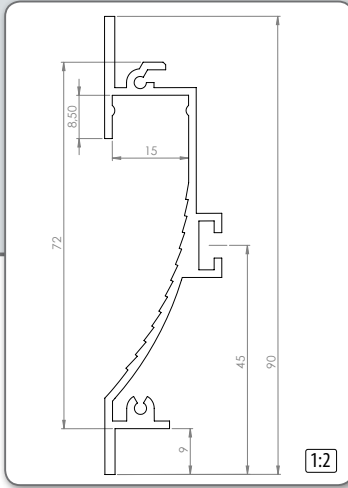

Walllight 3.0

Wandeinbauprofil Wall mount profile

NEW

- » Wandeinbauprofil, Aluminium eloxiert
- » geeignet u.a. als Flurbeleuchtung oder Tafellicht
- » Wall mount profile, aluminium anodized
- » suitable for emergency light, ceiling flood light or board light

Artikel-Nr. Item no.	Länge Length	Abmessung Dimension
62398421	1m	23 x 90mm
62398422	2m*	
62398423	3m**	
62398425	5m***