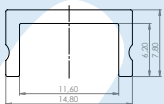

- » Abdeckung opalweiß, begehbar bis 500kg, bruchfest/schlagzäh
- » Cover frosted, walkable break-proof/shock resistant

Artikel-Nr. Item no.	Länge Length	Abmessung Dimension
62399311	1m	14,8 x 8mm
62399312	2m*	
62399313	3m**	
62399315	5m***	

* Sperrgutzuschlag Surcharge for bulky goods | ** Speditionszuschlag Surcharge for transportation | *** Versandkosten gesondert anfragen Please inquire freight costs