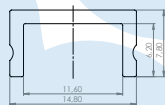

- » Abdeckung opalweiß, begehbar bis 500kg, bruchfest/schlagzäh

- » Cover frosted, walkable break-proof/shock resistant

Artikel-Nr. Item no.	Länge Length	Abmessung Dimension
62399311	1m	14,8 x 8mm
62399312	2m*	
62399313	3m**	
62399315	5m***