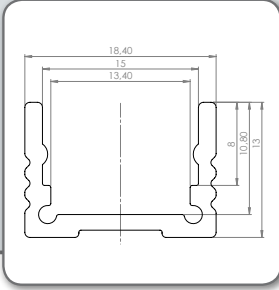

BARdolino

Profil flach Profile flat

- » Aluprofil flach, eloxiert
- » durch geringe Bauhöhe bei wenig Platz einfach zu integrieren
- » in Verbindung mit unserer opalweißen Abdeckung und dem dafür passenden LEDlight flex ist eine absolut homogene Lichtlinie möglich

- » Aluminium profile flat, anodized
- » due to slim design height easy to integrate where less space is available
- » in combination with our frosted cover and the therefore suited LEDlight flex a homogenous light distribution can be achieved

Artikel-Nr. Item no.	Länge Length	Abmessung Dimension
62399201	1m	18,4 x 13mm
62399202	2m*	
62399203	3m**	
62399205	5m***