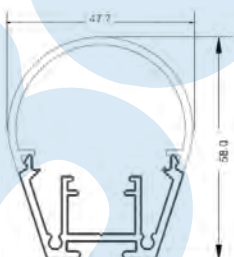

- » Aluminium-Leuchtenprofil komplett
- » inkl. Kühlprofil, Halbrundabdeckung opalweiß und 2 Endkappen

Artikel-Nr. Item no.	Länge Length	Abmessung Dimension
62399801	1m	47,7 x 58mm
62399802	2m*	

- » Aluminium profile complete luminaire
- » incl. cooling profile, semicircular cover frosted and two end caps

1:2