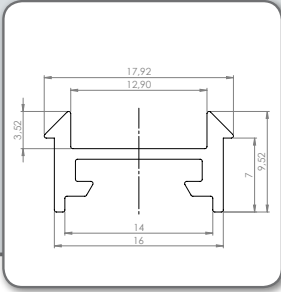

GARgano

Profil Profile

- » Aluminiumprofil, eloxiert
- » sehr flache Bauform
- » durch halbrunde Abdeckung ist das Profil kaum sichtbar und somit ideal zum Einbau in Möbel etc. geeignet
- » in Verbindung mit opalweißer Abdeckung und dem LEDlight flex 05 erhalten Sie eine homogene Lichtlinie

- » Aluminium profile, anodized
- » very flat design
- » due to the semicircle cover the aluminium profile is barely visible and therefore ideal for integration into furniture etc.
- » in combination with frosted white cover and the LEDlight flex 05 a homogenous light distribution can be achieved

Artikel-Nr. Item no.	Länge Length	Abmessung Dimension
62399901	1m	17,9 x 9,5mm
62399902	2m*	
62399903	3m**	
62399905	5m***