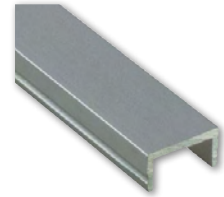

Passendes Zubehör Suitable accessories

- » Befestigungsprofil, ebenfalls verwendbar zur Abdeckung von Einspeisung oder Touchdimmer etc.
- » Fixture profile, also usable to cover feed-in or touchdimmer etc.

Artikel-Nr. Item no.	Länge Length	Abmessung Dimension
62399321	1m	14,8 x 8mm
62399322	2m*	
62399323	3m**	
62399325	5m***