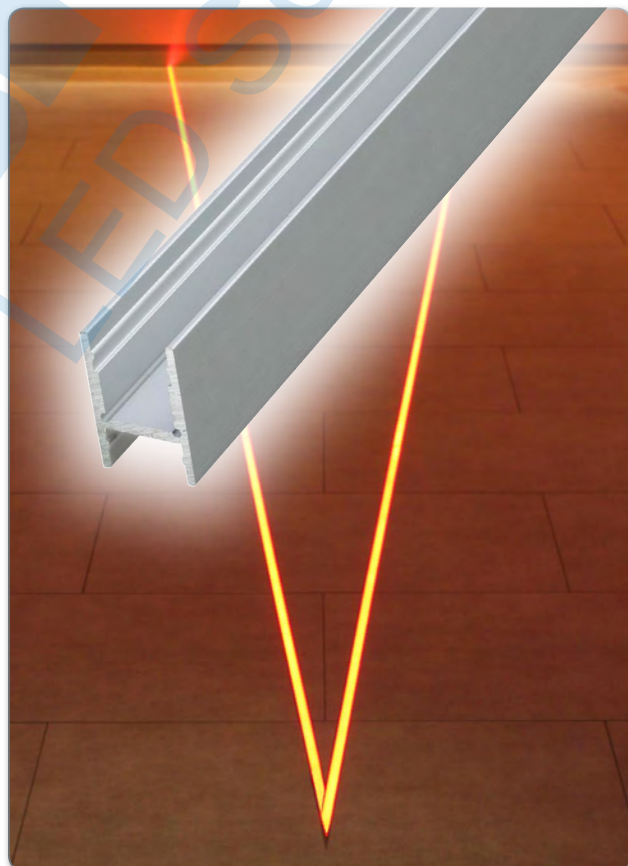

Profile Profiles

Foto: ARTELUMEN

Foto: ARTELUMEN

Profile

BARdolino

Profil flach Profile flat

- » Aluprofil flach, eloxiert
- » durch geringe Bauhöhe bei wenig Platz einfach zu integrieren
- » in Verbindung mit unserer opalweißen Abdeckung und dem dafür passenden LEDlight flex ist eine absolut homogene Lichtlinie möglich

- » Aluminium profile flat, anodized
- » due to slim design height easy to integrate where less space is available
- » in combination with our frosted cover and the therefore suited LEDlight flex a homogenous light distribution can be achieved