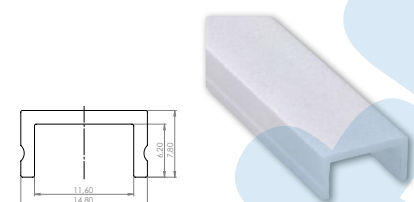

Kunststoffabdeckungen - plastic covers

- » Abdeckung opalweiß für eine homogene und blendfreie Lichtverteilung
- » Cover frosted for a homogenous and anti glare light distribution

Artikel-Nr. Item no.	Länge Length	Abmessung Dimension
62399301	1m	14,8 x 8mm
62399302	2m*	
62399303	3m**	
62399305	5m***