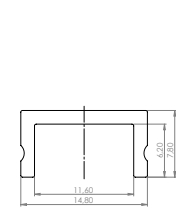

Kunststoffabdeckungen - plastic covers

- » Abdeckung opalweiß für eine homogene und blendfreie Lichtverteilung
- » Cover frosted for a homogenous and anti glare light distribution

Artikel-Nr. Item no.	Länge Length	Abmessung Dimension
62399301	1m	14,8 x 8mm
62399302	2m*	
62399303	3m**	
62399305	5m***