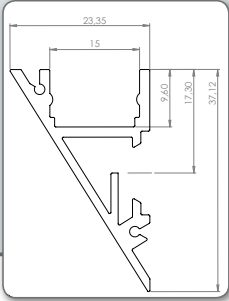

Walllight 2.0

Voutenprofil Cove light profile