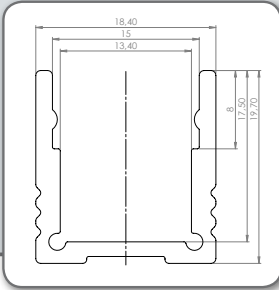

BARdolino

Profil hoch Profile high

- » Aluprofil hoch, eloxiert
- » nahtlose Integration der Beleuchtung z.B. durch den Einbau in Gipskartondecken/-wände möglich
- » in Verbindung mit unserer opalweißen Abdeckung und dem dafür passenden LEDlight flex ist eine absolut homogene Lichtlinie möglich

- » Aluminium profile high, anodized
- » seamless integration into the architecture possible e.g. installation into plaster and dry walls
- » in combination with our frosted cover and the therefore suited LEDlight flex a homogenous light distribution can be achieved

Artikel-Nr. Item no.	Länge Length	Abmessung Dimension
62399101	1m	18,4 x 19,7mm
62399102	2m*	
62399103	3m**	
62399105	5m***