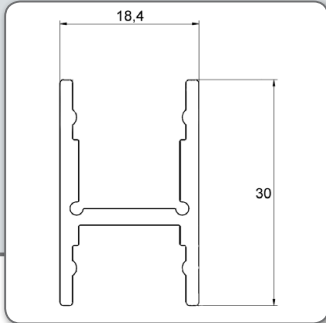

BARdolino

H-Profil H profile

NEW

- » Aluminium-H-Profil, eloxiert
- » für Wand-, Boden-, Deckeneinbau
- » mit integrierter Kabelführung
- » auch geeignet als Pendelleuchte und zur beidseitigen Bestückung mit LED-Streifen (Wärmemanagement beachten!)
- » in Verbindung mit unserer opalweißen Abdeckung und dem dafür passenden LEDlight flex ist eine absolut homogene Lichtlinie möglich

- » *Aluminium H-profile, anodized*
- » *for mounting in walls, floor and ceiling*
- » *incl. integrated cable duct*
- » *also useable as pendant light and for two-sided application of LED stripes (be aware of thermal management)*
- » *in combination with our frosted cover and the therefore suited LEDlight flex a homogenous light distribution can be achieved*

Artikel-Nr. Item no.	Länge Length	Abmessung Dimension
62399111	1m	30 x 18,4mm
62399112	2m*	
62399113	3m**	
62399115	5m***