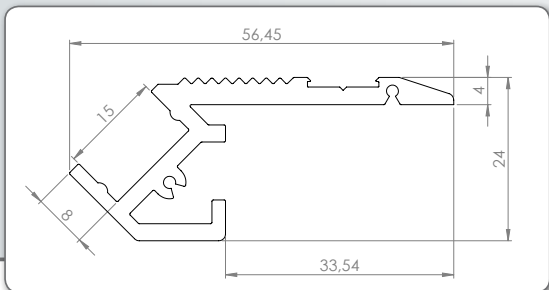

Scala Uplight

Treppenstufenprofil Light step profile

- » Treppenstufenprofil, Aluminium eloxiert
- » Treppenkantenbeleuchtung
- » mit integrierter Kabelführung

- » Lightstep, aluminium anodized
- » illumination of steps upwards
- » with integrated cable duct

Artikel-Nr. Item no.	Länge Length	Abmessung Dimension
62397361	1m	56 x 24mm
62397362	2m*	
62397363	3m**	
62397365	5m***	

Kunststoffabdeckungen - plastic covers

- » Abdeckung opalweiß für eine homogene und blendfreie Lichtverteilung

- » Cover frosted for a homogenous and anti glare light distribution

Artikel-Nr. Item no.	Länge Length	Abmessung Dimension
62399301	1m	14,8 x 8mm
62399302	2m*	
62399303	3m**	
62399305	5m***	

- » Abdeckung klar zum Schutz des LED-Streifens

- » Cover clear for the protection of the LED stripe

Artikel-Nr. Item no.	Länge Length	Abmessung Dimension
62399401	1m	14,8 x 8mm
62399402	2m*	
62399403	3m**	
62399405	5m***	

- » Abdeckung opalweiß, begehbar bis 500kg, bruchfest/schlagzäh

- » Cover frosted, walkable break-proof/shock resistant

Artikel-Nr. Item no.	Länge Length	Abmessung Dimension
62399311	1m	14,8 x 8mm
62399312	2m*	
62399313	3m**	
62399315	5m***