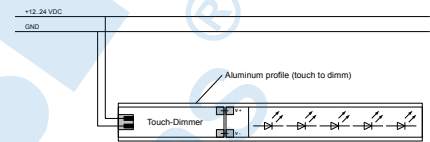

Anschlusskizze 62399611
Connection drawing 62399611