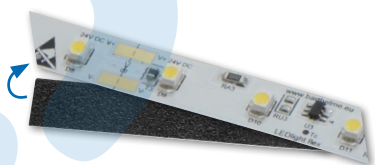

Passendes Zubehör Suitable accessories

Artikel-Nr. Item no.	Beschreibung Description
62389300	Magnetisches Klebeband zum einfachen Anbringen und Ausrichten von LED-Streifen, 0,6 x 10 x 1000mm Magnetic double tape for an easy mounting and adjusting of LED stripes, 0,6 x 10 x 1000mm