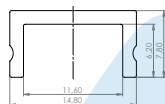

- » Abdeckung klar zum Schutz des LED-Streifens

- » Cover clear for the protection of the LED stripe

Artikel-Nr. Item no.	Länge Length	Abmessung Dimension
62399401	1m	14,8 x 8mm
62399402	2m*	
62399403	3m**	
62399405	5m***