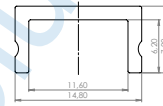

Passendes Zubehör Suitable accessories

- » Befestigungsprofil, ebenfalls verwendbar zur Abdeckung von Einspeisung oder Touchdimmer etc.
- » Fixture profile, also usable to cover feed-in or touchdimmer etc.

Artikel-Nr. Item no.	Länge Length	Abmessung Dimension
62399321	1m	14,8 x 8mm
62399322	2m*	
62399323	3m**	
62399325	5m***	

Artikel-Nr. Item no.	Beschreibung Description
62399110	2x Endkappe H-Profil, inkl. Schrauben 2x end cap H-profile, incl. screws