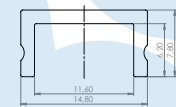

- » Abdeckung opalweiß, begehbar bis 500kg, bruchfest/schlagzäh
- » Cover frosted, walkable break-proof/shock resistant

Artikel-Nr. Item no.	Länge Length	Abmessung Dimension
62399311	1m	14,8 x 8mm
62399312	2m*	
62399313	3m**	
62399315	5m***