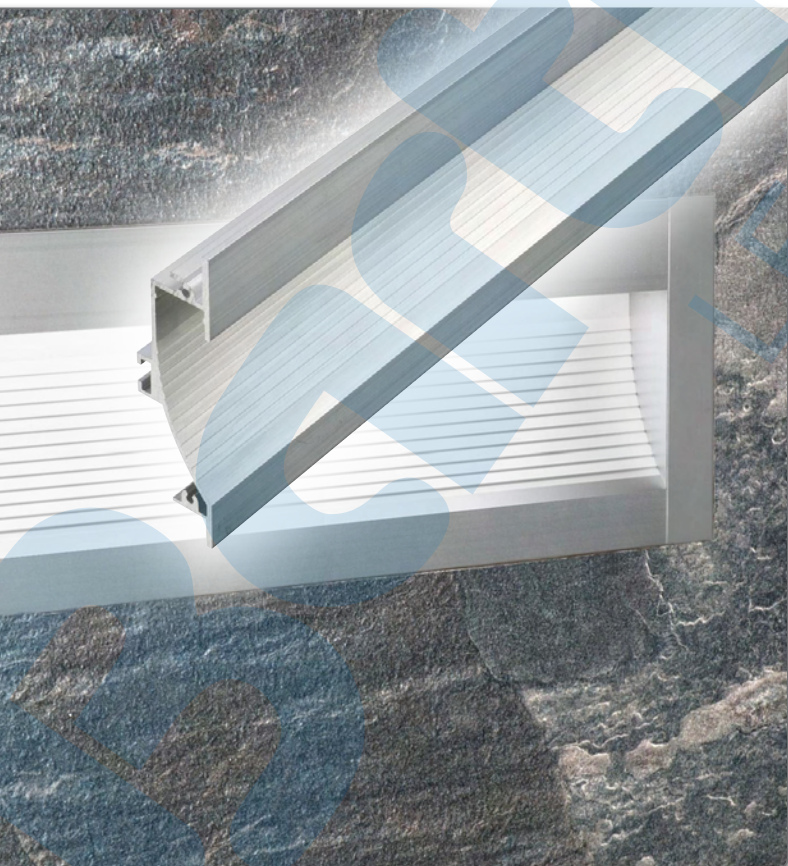

Profile Profiles

Foto: ARTELUMEN

Foto: ARTELUMEN

Profile

BARdolino

Profil flach Profile flat

- » Aluprofil flach, eloxiert
- » durch geringe Bauhöhe bei wenig Platz einfach zu integrieren
- » in Verbindung mit unserer opalweißen Abdeckung und dem dafür passenden LEDlight flex ist eine absolut homogene Lichtlinie möglich

- » Aluminium profile flat, anodized
- » due to slim design height easy to integrate where less space is available
- » in combination with our frosted cover and the therefore suited LEDlight flex a homogenous light distribution can be achieved