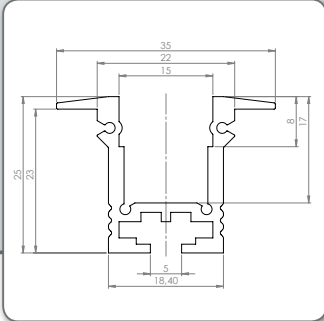

BARdolino

T-Profil T profile

- » Alu-T-Profil, eloxiert
- » nahtlose Integration der Beleuchtung z.B. durch den Einbau in Gipskartondecken/-wände möglich
- » in Verbindung mit unserer opalweißen Abdeckung und dem dafür passenden LEDlight flex ist eine absolut homogene Lichtlinie möglich
- » Ausschnittmaß: 22,3mm

- » Aluminium T profile, anodized
- » seamless integration into the architecture possible e.g. installation into plaster and dry walls
- » in combination with our frosted cover and the therefore suited LEDlight flex a homogenous light distribution can be achieved
- » cut-out: 22,3mm

Artikel-Nr. Item no.	Länge Length	Abmessung Dimension
62399501	1m	35,2 x 25mm
62399502	2m*	
62399503	3m**	
62399505	5m***