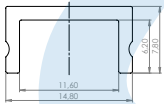

- » Abdeckung klar zum Schutz des LED-Streifens
- » Cover clear for the protection of the LED stripe

Artikel-Nr. Item no.	Länge Length	Abmessung Dimension
62399401	1m	14,8 x 8mm
62399402	2m*	
62399403	3m**	
62399405	5m***