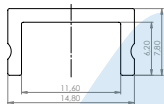

- » Abdeckung klar zum Schutz des LED-Streifens
- » Cover clear for the protection of the LED stripe

Artikel-Nr. Item no.	Länge Length	Abmessung Dimension
62399401	1m	14,8 x 8mm
62399402	2m*	
62399403	3m**	
62399405	5m***