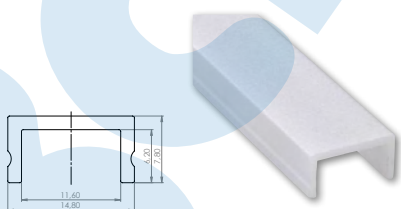

- » Abdeckung opalweiß, begehbar bis 500kg, bruchfest/schlagzäh
- » *Cover frosted, walkable break-proof/shock resistant*

Artikel-Nr. Item no.	Länge Length	Abmessung Dimension
62399311	1m	14,8 x 8mm
62399312	2m*	
62399313	3m**	
62399315	5m***	

* Sperrgutzuschlag Surcharge for bulky goods | ** Speditionszuschlag Surcharge for transportation | *** Versandkosten gesondert anfragen Please inquire freight costs