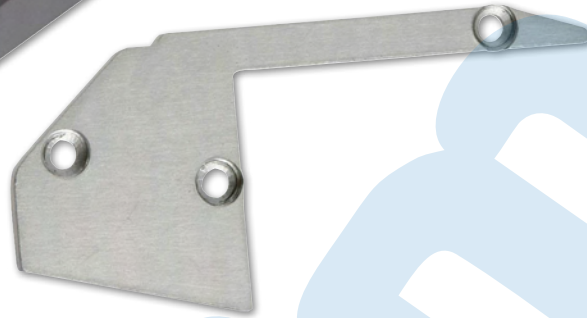

Passendes Zubehör Suitable accessories

Artikel-Nr. Item no.	Beschreibung Description
62397350	2x Endkappe für Scala Downlight, inkl. 6 Schrauben 2x end cap for Scala Downlight, incl. 6 screws
62397341	Selbstklebendes schwarzes Band für Schraubenabdeckung, Länge 1m Black screw cover self-adhesive, length 1m
62397342	Selbstklebendes schwarzes Band für Schraubenabdeckung, Länge 2m Black screw cover self-adhesive, length 2m
62397343	Selbstklebendes schwarzes Band für Schraubenabdeckung, Länge 3m Black screw cover self-adhesive, length 3m
62397345	Selbstklebendes schwarzes Band für Schraubenabdeckung, Länge 5m Black screw cover self-adhesive, length 6m
62397340	Selbstklebendes schwarzes Band für Schraubenabdeckung, Länge 25m Black screw cover self-adhesive, length 25m