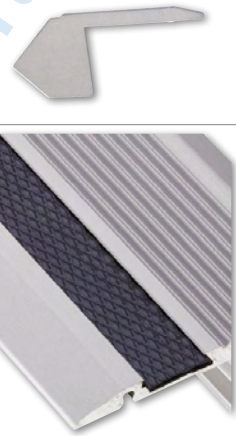

Scala Uplight mit opaler Abdeckung
Scala Uplight with frosted cover

Scala Uplight mit klarer Abdeckung
Scala Uplight with clear cover