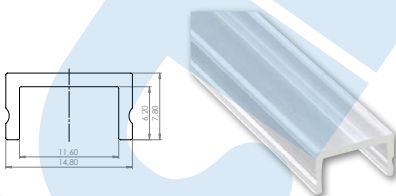

- » Abdeckung klar zum Schutz des LED-Streifens
- » Cover clear for the protection of the LED stripe

Artikel-Nr. Item no.	Länge Length	Abmessung Dimension
62399401	1m	14,8 x 8mm
62399402	2m*	
62399403	3m**	
62399405	5m***