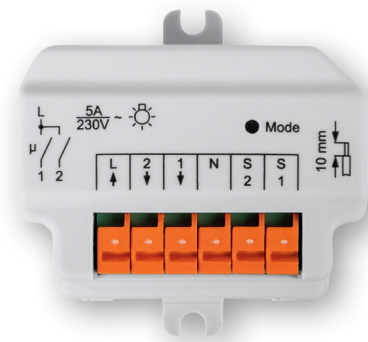

Funk-Schaltaktor 2-fach, Unterputzmontage

Artikel-Nr.: 76794
PRODUKTEIGENSCHAFTEN

- Kleiner und kompakter Funk-Schaltaktor zum verdeckten Einbau in Abzweig- und Schalterdosen
- Mit Anschlüssen für konventionelle Taster
- Bedienung am Gerät mit Hilfe von Tastern möglich
- Geringe Ruhestromaufnahme
- Anlernen mehrerer Fernbedienungen möglich
- Signal-LED bestätigt z. B. den Empfang des Funksignals
- Maximale Einschaltdauer einstellbar

TECHNISCHE DATEN

| | |
|--------------------------------|---|
| Versorgungsspannung: | 230 V/50 Hz |
| Typ. Funk-Freifeldreichweite: | 200 m |
| Funkfrequenz: | 868,3 MHz |
| Umgebungstemperatur: | 5 °C bis 35 °C |
| Leistungsaufnahme Ruhebetrieb: | 0,5 W |
| Relais: | Schließer (2x) |
| Schaltvermögen: | 5 A (ohmsche Last, Summe beider Kanäle) |
| Schutzart: | IP20 |
| Abmessungen (B x H x T): | 53 x 53 x 30 mm |
| Gewicht: | 47,8 g |

LOGISTISCHE DATEN

| | |
|---------------------|-------------------|
| Artikelnummer: | 76794 |
| EAN-Code: | 4047976767946 |
| Kurzbezeichnung: | HM-LC-Sw2-FM |
| Verpackungseinheit: | 90 |
| Maße Verpackung: | 122 x 112 x 48 mm |
| Gesamtgewicht: | 120,3 g |