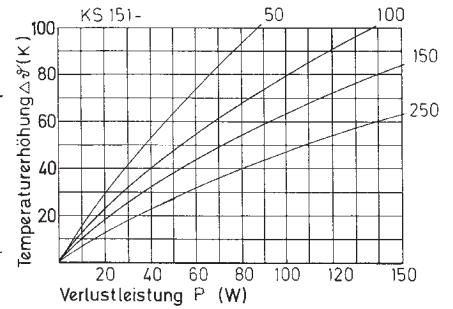

KS 151

Technische Daten

Länge (mm): nach Kundenwunsch

Gewicht (g/cm): 61,2

Bestell-Nr.

KS 151

KS 159

Technische Daten

Länge (mm): nach Kundenwunsch

Gewicht (g/cm): 32

Bestell-Nr.

KS 159

KS 160

Technische Daten

Länge (mm): nach Kundenwunsch

Gewicht (g/cm): 86,5