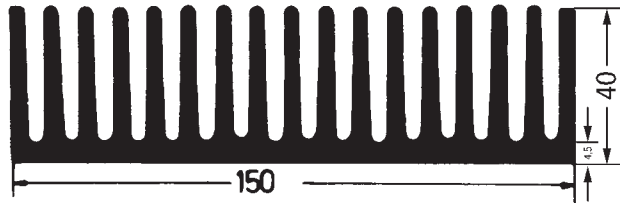

KS 151

Technische Daten

Länge (mm): nach Kundenwunsch

Gewicht (g/cm): 61,2

Bestell-Nr.

KS 151

KS 159

Technische Daten

Länge (mm): nach Kundenwunsch

Gewicht (g/cm): 32

Bestell-Nr.

KS 159

KS 160

Technische Daten

Länge (mm): nach Kundenwunsch

Gewicht (g/cm): 86,5