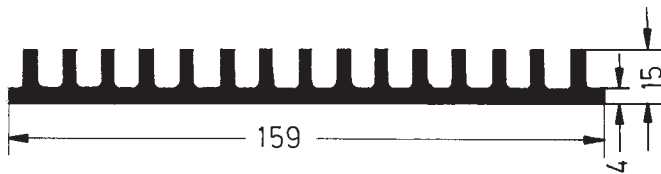

KS 151

Technische Daten

Länge (mm): nach Kundenwunsch

Gewicht (g/cm): 61,2

Bestell-Nr.

KS 151

KS 159

Technische Daten

Länge (mm): nach Kundenwunsch

Gewicht (g/cm): 32

Bestell-Nr.

KS 159

KS 160

Technische Daten

Länge (mm): nach Kundenwunsch

Gewicht (g/cm): 86,5