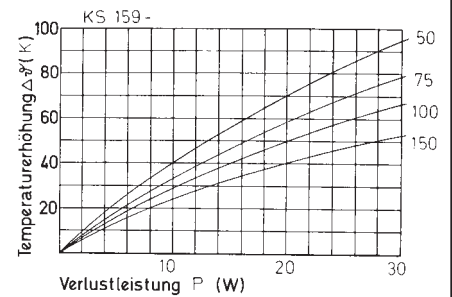

KS 151

Technische Daten

Länge (mm): nach Kundenwunsch

Gewicht (g/cm): 61,2

Bestell-Nr.

KS 151

KS 159

Technische Daten

Länge (mm): nach Kundenwunsch

Gewicht (g/cm): 32

Bestell-Nr.

KS 159

KS 160

Technische Daten

Länge (mm): nach Kundenwunsch

Gewicht (g/cm): 86,5