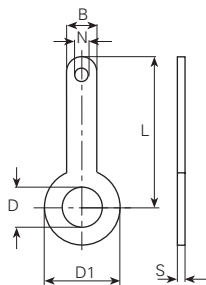

Werkstoff/Matière/Material
 .2 = Bronze/bronze
 .6 = Messing/laiton/brass

■ = Oberflächen/Surface/Surface-plating
 Seite/page/page 5.011

øD mm	L mm	øD1 mm	B mm	N mm	S mm	Artikelnummer Numéro d'article Part-No.
2.7	6.5	5	3	1.6	0.4	2000.6■
3.2	6.5	5	3.2	1.6	0.3	2001.6■
	6.5	5	3	1.8	0.3	2014.6■
4.15	10.7	5.5	3	1.15	0.2	2018.2■
5.5	18	9	4	1	0.4	2010.6■
8.2	14	12	4	1.7	0.3	2053.6■
9.6	14	12	4	1.7	0.5	2051.6■
18	27.5	25	2.8	1	0.5	2083.6■
18.5	36	28	6	2	0.3	2075.6■
19	36	36	5	2.5	0.5	2032.6■