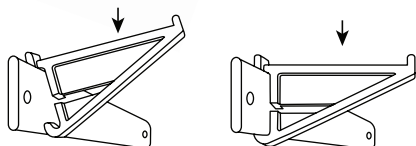

Aufbewahrung

Messleitungshalter und
Aluminiumschienen

Storage

Measuring lead holders
and aluminium rails

Messleitungshalter

- zum platzsparenden, übersichtlichen Ordnen von Messleitungen.
Einfache Montage
- passend für Aluminiumschienen HS 15 bis HS 100 aus ABS-Kunststoff mit gerundeten Ablagekanten zum Schutz der Kabel. Nutzlänge 55 mm

Best.-Nr. MH 2000

- für Ø 2 mm Messleitungen

Best.-Nr. MH 4000

- für Ø 4 mm Messleitungen

Measuring lead holders

- for space-saving, clear storage of measuring leads.
Simple way of mounting
- suitable for aluminium rails HS 15 to HS 100 made of ABS-plastic with rounded edges to protect the leads. Usable length 55 mm

Order No. MH 2000

- for Ø 2 mm measuring leads

Order No. MH 4000

- for Ø 4 mm measuring leads

Aluminiumschienen

- als Trägerelement für Messleitungshalter MH 2000 oder MH 4000
- mit Befestigungsmaterial

Best.-Nr. HS 25

General information

Order No.	MH 2000	MH 4000	HS 25	HS 50	HS 100
Technical data					
rail length	-	-	25 cm	50 cm	100 cm
rail material	-	-	aluminium	aluminium	aluminium
holder material	ABS	ABS	-	-	-
lead space	2.2 mm	5 mm	-	-	-