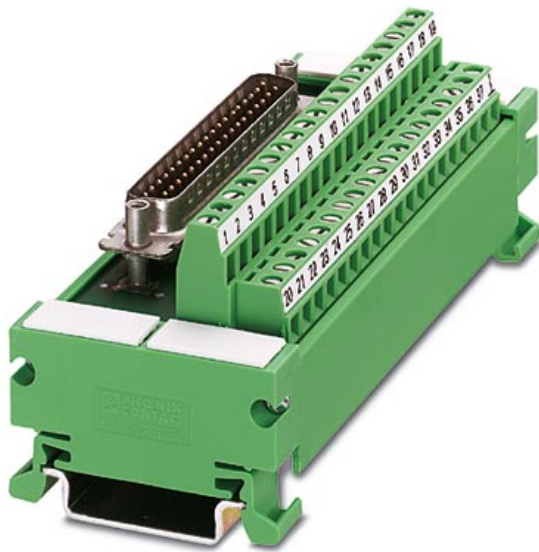

► Basisdaten

VARIOFACE-Modul, mit Schraubanschluss und D-Subminiatur-Stiftleiste, zur Montage auf NS 35/7.5, Polzahl 25

Abbildung zeigt die Variante UM 45-D37SUB/S

Artikelnummer	2962793
Typ	UM 45-D25SUB/S

EAN-Nummer	4017918087456
Verpackungseinheit	1 Stück
Zolltarifnummer	85369010000

► Technische Daten

Allgemeine Daten

Nennspannung U_N	125 V
Max. Strombelastbarkeit je Zweig	2,5 A
Polzahl	25
Länge	45 mm
Breite	90 mm
Höhe	42 mm
Umgebungstemperatur (Betrieb)	-20 ° C ... 50 ° C
Prüfspannung Eingang/Ausgang	2,5 kV AC
Einbaulage	beliebig
Normen/Bestimmungen	IEC 664/IEC 664 A/DIN VDE 0110; DIN VDE 0160 (in Teilen)

Anschlussdaten

Anschluss 1	Printanschluss
Anschluss gemäß Norm	IEC/ DIN VDE
Anschlussart	Schraubanschluss
Leiterquerschnitt starr min	0,14 mm ²
Leiterquerschnitt starr max	1,5 mm ²
Leiterquerschnitt flexibel min	0,14 mm ²
Leiterquerschnitt flexibel max	1,5 mm ²
Leiterquerschnitt AWG/kcmil min	26
Leiterquerschnitt AWG/kcmil max	16
Abisolierlänge	6 mm
Schraubengewinde	M 3
Anschluss 2	D-SUB-Steckanschluss
Anschlussart	steckbar