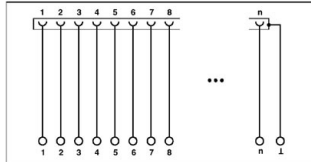

Anschlussdaten

Anschluss 1	Printanschluss
Anschluss gemäß Norm	IEC/ DIN VDE
Anschlussart	Schraubanschluss
Leiterquerschnitt starr min	0,14 mm ²
Leiterquerschnitt starr max	1,5 mm ²
Leiterquerschnitt flexibel min	0,14 mm ²
Leiterquerschnitt flexibel max	1,5 mm ²
Leiterquerschnitt AWG/kcmil min	26
Leiterquerschnitt AWG/kcmil max	16
Abisolierlänge	6 mm
Schraubengewinde	M 3
Anschluss 2	D-SUB-Steckanschluss
Anschlussart	steckbar

► Approbationen

Approbationslogos

UL

Bemerkung	Field wiring
Nennspannung U_N	125 V
Nennstrom I_N	2,5 A
AWG/kcmil	30-14

CUL

Bemerkung	Field wiring
Nennspannung U_N	125 V
Nennstrom I_N	2,5 A
AWG/kcmil	30-14

▸ Zeichnungen

Schaltplan

► Zubehör

Artikel	Bezeichnung	Beschreibung
Allgemein		
2302421	CABLE D-SUB-B-B-S/.../.../...	Geschirmtes Rundkabel konfektioniert mit zwei D-SUB-Buchsenleisten
Kabel/Leiter		
2302340	CABLE D-SUB-S/.../.../...	Geschirmtes Rundkabel konfektioniert mit einer D-SUB-Buchsen- und Stiflleiste
2302120	CABLE-D25SUB/B/S/50/KONFEK/S	Konfektioniertes, geschirmtes Rundkabel, mit 25-poliger D SUB Buchsen- und Stiflleiste, Kabellänge: 0,5 m
2302133	CABLE-D25SUB/B/S/100/KONFEK/S	Konfektioniertes, geschirmtes Rundkabel, mit 25-poliger D SUB Buchsen- und Stiflleiste, Kabellänge: 1 m
2302146	CABLE-D25SUB/B/S/150/KONFEK/S	Konfektioniertes, geschirmtes Rundkabel, mit 25-poliger D SUB Buchsen- und Stiflleiste, Kabellänge: 1,5 m
2302159	CABLE-D25SUB/B/S/200/KONFEK/S	Konfektioniertes, geschirmtes Rundkabel, mit 25-poliger D SUB Buchsen- und Stiflleiste, Kabellänge: 2 m
2302162	CABLE-D25SUB/B/S/300/KONFEK/S	Konfektioniertes, geschirmtes Rundkabel, mit 25-poliger D SUB Buchsen- und Stiflleiste, Kabellänge: 3 m
2302175	CABLE-D25SUB/B/S/400/KONFEK/S	Konfektioniertes, geschirmtes Rundkabel, mit 25-poliger D SUB Buchsen- und Stiflleiste, Kabellänge: 4 m
2302188	CABLE-D25SUB/B/S/600/KONFEK/S	Konfektioniertes, geschirmtes Rundkabel, mit 25-poliger D SUB Buchsen- und Stiflleiste, Kabellänge: 6 m