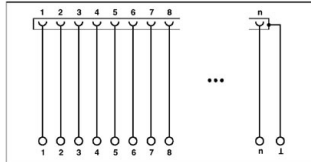

Anschlussdaten

Anschluss 1	Printanschluss
Anschluss gemäß Norm	IEC/ DIN VDE
Anschlussart	Schraubanschluss
Leiterquerschnitt starr min	0,14 mm ²
Leiterquerschnitt starr max	1,5 mm ²
Leiterquerschnitt flexibel min	0,14 mm ²
Leiterquerschnitt flexibel max	1,5 mm ²
Leiterquerschnitt AWG/kcmil min	26
Leiterquerschnitt AWG/kcmil max	16
Abisolierlänge	6 mm
Schraubengewinde	M 3
Anschluss 2	D-SUB-Steckanschluss
Anschlussart	steckbar

► Approbationen

Approbationslogos

UL

Bemerkung	Field wiring
Nennspannung U_N	125 V
Nennstrom I_N	2,5 A
AWG/kcmil	30-14

CUL

Bemerkung	Field wiring
Nennspannung U_N	125 V
Nennstrom I_N	2,5 A
AWG/kcmil	30-14

▸ Zeichnungen

Schaltplan

► Zubehör

Artikel	Bezeichnung	Beschreibung
Allgemein		
2302421	CABLE D-SUB-B-B-S/.../.../...	Geschirmtes Rundkabel konfektioniert mit zwei D-SUB-Buchsenleisten
Kabel/Leiter		
2302340	CABLE D-SUB-S/.../.../...	Geschirmtes Rundkabel konfektioniert mit einer D-SUB-Buchsen- und Stiflleiste
2302191	CABLE-D37SUB/B/S/50/KONFEK/S	Konfektioniertes, geschirmtes Rundkabel, mit 37-poliger D SUB Buchsen- und Stiflleiste, Kabellänge: 0,5 m
2302201	CABLE-D37SUB/B/S/100/KONFEK/S	Konfektioniertes, geschirmtes Rundkabel, mit 37-poliger D SUB Buchsen- und Stiflleiste, Kabellänge: 1 m
2302214	CABLE-D37SUB/B/S/150/KONFEK/S	Konfektioniertes, geschirmtes Rundkabel, mit 37-poliger D SUB Buchsen- und Stiflleiste, Kabellänge: 1,5 m
2302227	CABLE-D37SUB/B/S/200/KONFEK/S	Konfektioniertes, geschirmtes Rundkabel, mit 37-poliger D SUB Buchsen- und Stiflleiste, Kabellänge: 2 m
2302230	CABLE-D37SUB/B/S/300/KONFEK/S	Konfektioniertes, geschirmtes Rundkabel, mit 37-poliger D SUB Buchsen- und Stiflleiste, Kabellänge: 3 m
2302243	CABLE-D37SUB/B/S/400/KONFEK/S	Konfektioniertes, geschirmtes Rundkabel, mit 37-poliger D SUB Buchsen- und Stiflleiste, Kabellänge: 4 m
2302256	CABLE-D37SUB/B/S/600/KONFEK/S	Konfektioniertes, geschirmtes Rundkabel, mit 37-poliger D SUB Buchsen- und Stiflleiste, Kabellänge: 6 m