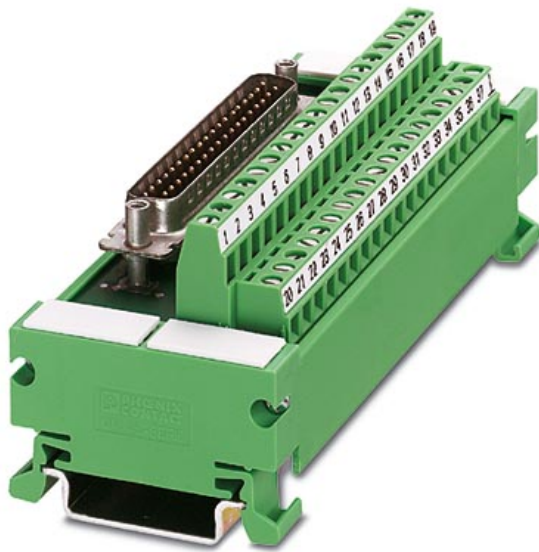

► Basisdaten

VARIOFACE-Modul, mit Schraubanschluss und D-Subminiatur-Stiftleiste, zur Montage auf NS 35/7.5, Polzahl 37

Artikelnummer	2962803
Typ	UM 45-D37SUB/S

EAN-Nummer	4017918087463
Verpackungseinheit	1 Stück
Zolltarifnummer	85369010000

► Technische Daten

Allgemeine Daten

Nennspannung U_N	125 V
Max. Strombelastbarkeit je Zweig	2,5 A
Polzahl	37
Länge	45 mm
Breite	121 mm
Höhe	42 mm
Umgebungstemperatur (Betrieb)	-20 ° C ... 50 ° C
Prüfspannung Eingang/Ausgang	2,5 kV AC
Einbaulage	beliebig
Normen/Bestimmungen	IEC 664/IEC 664 A/DIN VDE 0110; DIN VDE 0160 (in Teilen)

Anschlussdaten

Anschluss 1	Printanschluss
Anschluss gemäß Norm	IEC/ DIN VDE
Anschlussart	Schraubanschluss
Leiterquerschnitt starr min	0,14 mm ²
Leiterquerschnitt starr max	1,5 mm ²
Leiterquerschnitt flexibel min	0,14 mm ²
Leiterquerschnitt flexibel max	1,5 mm ²
Leiterquerschnitt AWG/kcmil min	26
Leiterquerschnitt AWG/kcmil max	16
Abisolierlänge	6 mm
Schraubengewinde	M 3
Anschluss 2	D-SUB-Steckanschluss
Anschlussart	steckbar