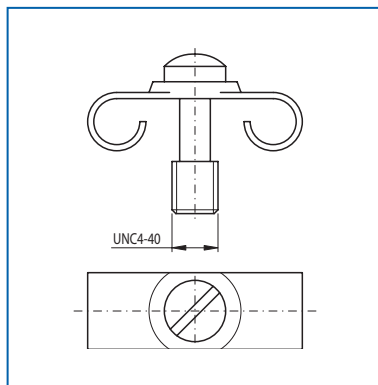

Schiebeverriegelung

Slide-lock

Bestellbezeichnung

Order information

Polzahl	
No. of pos.	
09	CSV 09
15	CSV 15
25	CSV 25
37	CSV 37
50	CSV 50

Halteungs-Schrauben

Fixing screws

Bestellbezeichnung

Order information

Polzahl	
No. of pos.	
09	H 9/50
15	H 9/50
25	H 9/50
37	H 9/50
50	H 9/50

Schraubverschluss

Screw-lock

Bestellbezeichnung

Order information

Polzahl	
No. of pos.	
09	SL 9-37
15	SL 9-37
25	SL 9-37
37	SL 9-37
50	SL 50