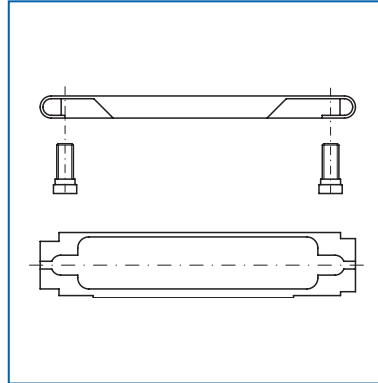

Schiebeverriegelung

Slide-lock

Bestellbezeichnung

Order information

Polzahl	
No. of pos.	
09	CSV 09
15	CSV 15
25	CSV 25
37	CSV 37
50	CSV 50

Halteungs-Schrauben

Fixing screws

Bestellbezeichnung

Order information

Polzahl	
No. of pos.	
09	H 9/50
15	H 9/50
25	H 9/50
37	H 9/50
50	H 9/50

Schraubverschluss

Screw-lock

Bestellbezeichnung

Order information

Polzahl	
No. of pos.	
09	SL 9-37
15	SL 9-37
25	SL 9-37
37	SL 9-37
50	SL 50