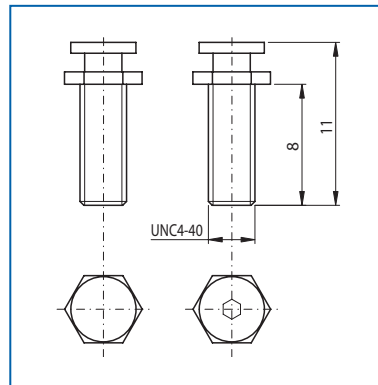

Schiebeverriegelung

Slide-lock

Bestellbezeichnung

Order information

Polzahl	
No. of pos.	
09	CSV 09
15	CSV 15
25	CSV 25
37	CSV 37
50	CSV 50

Halteungs-Schrauben

Fixing screws

Bestellbezeichnung

Order information

Polzahl	
No. of pos.	
09	H 9/50
15	H 9/50
25	H 9/50
37	H 9/50
50	H 9/50

Schraubverschluss

Screw-lock

Bestellbezeichnung

Order information

Polzahl	
No. of pos.	
09	SL 9-37
15	SL 9-37
25	SL 9-37
37	SL 9-37
50	SL 50